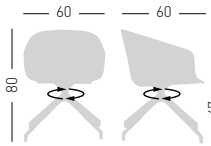

NA not assembled / non assemblato

0,33 m³ - 9,2 kg.
60x56x51cm.

62x57x42cm.
1 pcs [carton]

Frame Finishing & Codes / Finiture Telai e Codici

cod.268.--/IBUL polished/lucido
cod.268.--/IBUB white/bianco
cod.268.--/IBUN black/nero
cod.268.--/IKUL polished/lucido
cod.268.--/IKUB white/bianco
cod.268.--/IKUN black/nero
cod.268.--/ISUL polished/lucido
cod.268.--/ISUB white/bianco
cod.268.--/ISUN black/nero
cod.268.--/IDKUL polished/lucido
cod.268.--/IDKUB white/bianco
cod.268.--/IDKUN black/nero
cod.268.--/IEUL polished/lucido
cod.268.--/IEUB white/bianco
cod.268.--/IEUN black/nero
cod.268./ITCUL polished/lucido
cod.268./ITCUB white/bianco
cod.268./ITCUN black/nero

Felt Glides / Tappi in feltro

Fabric required
Fabbisogno di tessuto
1 pcs: Lin Mtrs 1,3 (h1,40)

Min. order 4pcs
each code
Ordine min 4pz
per codice