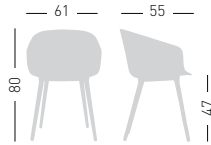

NA not assembled / non assemblato

0,78 m³ - 41,00 kg.
60x56x51cm.

62x57x42cm.
4 pcs [carton]

Frame Finishing & Codes / Finiture Telai e Codici

cod.268.--/IBBL_
cod.268.--/IKBL_
cod.268.--/ISBL_
cod.268.--/IDKBL_
cod.268.--/IEBL_
cod.268./ITCBL_

Felt Glides / Tappi in feltro

Fabric required
Fabbisogno di tessuto
1 pcs: Lin Mtrs 1,3 (h1,40)

Min. order 4pcs
each code
Ordine min 4pz
per codice

Price + € 20,00