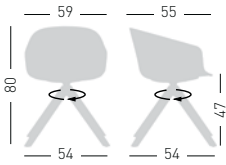

A assembled / assemblato

0,30 m³ - 12,5 kg.
56x60x92cm.
1 pc [carton]

Frame Finishing & Codes / Finiture Telai e Codici

cod. 268.__/IKPLRN Oak/Rovere
cod. 268.__/IBPLRN Oak/Rovere
cod. 268.__/ISPLRN Oak/Rovere
cod. 268.__/IDKPLRN Oak/Rovere
cod. 268.__/IEPLRN Oak/Rovere
cod. 268./ITCPLRN Oak/Rovere

Fabric required
Fabbisogno di tessuto
1 pc: Lin Mtrs 1,3 (h1,40)

COM fabric min. order
10pcs each code
Tessuto cliente TC ordine
min. 10pz per codice

Min. order 4pcs
each code
Ordine min 4pz
per codice