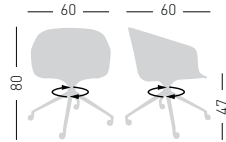

NA not assembled / non assemblato