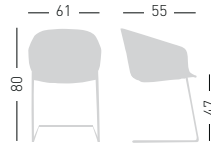

NA not assembled / non assemblato

0,24 m³ - 9,2 kg.
66x55x63cm.
1 pcs [carton]

Frame Finishing & Codes / Finiture Telai e Codici

cod.268.--/IBCTL chromed/cromata
cod.268.--/IBCTLN black painted/verniciato nero
cod.268.--/IKCTL chromed/cromata
cod.268.--/IKCTLN black painted/verniciato nero
cod.268.--/ISCTL chromed/cromata
cod.268.--/ISCTLN black painted/verniciato nero
cod.268.--/IDKCTL chromed/cromata
cod.268.--/IDKCTLN black painted/verniciato nero
cod.268.--/IECTL chromed/cromata
cod.268.--/IECTLN black painted/verniciato nero
cod.268./ITCCTL chromed/cromata
cod.268./ITCCTLN black painted/verniciato nero

Fabric required
Fabbisogno di tessuto
1 pcs: Lin Mtrs 1,3 (h1,40)

Min. order 4pcs
each code
Ordine min 4pz
per codice