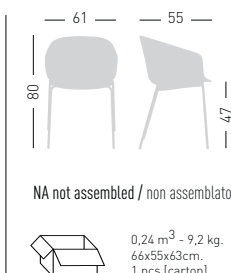

0,24 m³ - 9,2 kg.
66x55x63cm.
1 pcs [carton]

Frame Finishing & Codes / Finiture Telai e Codici

cod.268.--/IBNA chromed/cromata
cod.268.--/IBNAN black painted/verniciato nero
cod.268.--/IBNAB white painted/verniciato bianco
cod.268.--/IBNA21 painted/verniciata
cod.268.--/IBNA22 painted/verniciata
cod.268.--/IBNA35 painted/verniciata
cod.268.--/IBNA54 painted/verniciata

cod.268.--/IKNA chromed/cromata
cod.268.--/IKNAN black painted/verniciato nero
cod.268.--/IKNAB white painted/verniciato bianco
cod.268.--/IKNA21 painted/verniciata
cod.268.--/IKNA22 painted/verniciata
cod.268.--/IKNA35 painted/verniciata
cod.268.--/IKNA54 painted/verniciata

cod.268.--/ISNA chromed/cromata
cod.268.--/ISNAN black painted/verniciato nero
cod.268.--/ISNAB white painted/verniciato bianco
cod.268.--/ISNA21 painted/verniciata
cod.268.--/ISNA22 painted/verniciata
cod.268.--/ISNA35 painted/verniciata
cod.268.--/ISNA54 painted/verniciata

cod.268.--/IDKNA chromed/cromata
cod.268.--/IDKNAN black painted/verniciato nero
cod.268.--/IDKNAB white painted/verniciato bianco
cod.268.--/IDKNA21 painted/verniciata
cod.268.--/IDKNA22 painted/verniciata
cod.268.--/IDKNA35 painted/verniciata
cod.268.--/IDKNA54 painted/verniciata

cod.268.--/IENA chromed/cromata
cod.268.--/IENAN black painted/verniciato nero
cod.268.--/IENAB white painted/verniciato bianco
cod.268.--/IENA21 painted/verniciata
cod.268.--/IENA22 painted/verniciata
cod.268.--/IENA35 painted/verniciata
cod.268.--/IENA54 painted/verniciata

cod.268/ITCNA chromed/cromata
cod.268/ITCNA- painted/verniciata