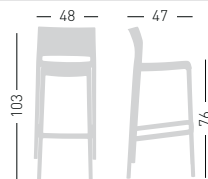

stackable / impilabile (8pcs)
A assembled / assemblato

0,37 m³ - 24 kg.
63x49x118cm.
4 pcs [carton]

Frame Finishing & Codes / Finiture Telai e Codici

cod.372.--/76A

cod.372.--/76IGN fire retardant/ignifugo
Minimum order 300pcs/ Ordine minimo 300pcs

BAKHITA 66

Co-injected metal-polymer
stackable stool.
Sgabello impilabile in co-iniezione
polimero-metallo.