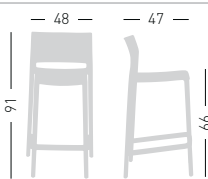

stackable / impilabile (8pcs)
A assembled / assemblato

0,37 m³ - 23 kg.
63x49x118cm.
4 pcs [carton]

Frame Finishing & Codes / Finiture Telai e Codici

cod.372.--/66A

cod.372.--/66IGN fire retardant/ignifugo
Minimum order 300pcs/ Ordine minimo 300pcs

BAKHITA CUSHION / CUSCINO

Upholstered cushion.
Cuscino tappezzato.

Available fabric.
Tessuti disponibili.
B, E, K, DK, TC