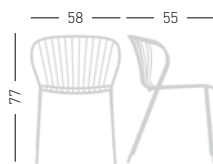

Amitha

Available colors / Colori disponibili

AMITHA

4-Legged metal chair, painted with special treatment for outdoor purpose.
Sedia con struttura 4 gambe in metallo verniciato con trattamento per esterno.

stackable / impilabile (4pcs)
A assembled / assemblato

0,38 m³ - 15,2 kg.
59x65x99cm.
2 pcs [carton]

Frame Finishing & Codes / Finiture Telai e Codici

cod. 77.__/A

Min. order 4pcs
each code
Ordine min 4pz
per codice