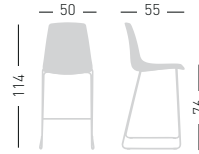

stackable / impilabile (6pcs)

NA not assembled / non assemblato

0,47 m³ - 28,4 kg.
59x53x91cm.
60x56x51cm.
4 pcs [carton]

Frame Finishing & Codes / Finiture Telai e Codici

cod.192.--/76ST chromed/cromata

cod.192.--/76STB white painted/verniciato bianco

cod.192.--/76STN black painted/verniciato nero