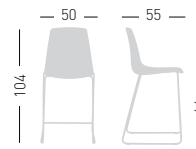

NA not assembled / non assemblato

0,53 m³ - 29,0 kg.
59x53x91cm
66x55x63cm
4 pcs [carton]

Frame Finishing & Codes / Finiture Telai e Codici

cod.192.--/IE66ST chromed/cromata
cod.192.--/IE66STB white/bianco
cod.192.--/IE66STN black/nero
cod.192.--/IK66ST chromed/cromata
cod.192.--/IK66STB white/bianco
cod.192.--/IK66STN black/nero
cod.192.--/IB66ST chromed/cromata
cod.192.--/IB66STB white/bianco
cod.192.--/IB66STN black/nero
cod.192./ITC66ST chromed/cromata
cod.192./ITC66STB white/bianco
cod.192./ITC66STN black/nero

Fabric required
Fabbisogno di tessuto
1 pcs: Lin Mtrs 1 (h1,40)

Min. order 4pcs
each code
Ordine min 4pz
per codice