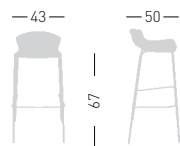

NA not assembled / non assemblato

0,24m³ - 20,4 kg.
91x59x43cm.
4 pcs [carton]

Frame Finishing & Codes / Finiture Telai e Codici

cod. 98.-- / 67 NA chromed/cromata
cod. 98.-- / 67 NAN black painted/verniciato nero
cod. 98.-- / 67 NAB white painted/verniciato bianco

ALHAMBRA 97A

Techno-polymer seat, chromed frame combined base.
Seduta in tecnopolimero, telaio cromato e base abbinata.