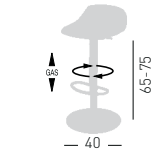

A assembled / assemblato

0,19 m³ - 13,5 kg.
46x46x89cm.
1 pcs [carton]

Frame Finishing & Codes / Finiture Telai e Codici

cod.97.--/IEAV
cod.97.--/IKAV
cod.97./ITCAV
cod.97.--/IBAV

Fabric required
Fabbisogno di tessuto
1 pcs: Lin Mtrs 0,5 (h1,40)

Min. order 4pcs
each code
Ordine min 4pz
per codice