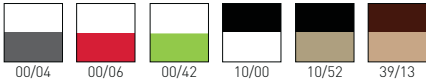

Shell / Scocca
Exagon design / Disegno esagonale

ALHAMBRA 77

Techno-polymer seat, chromed or outdoor painted frame.
Seduta in tecnopolimero, telaio cromato o verniciato per esterno.