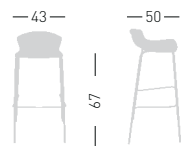

NA not assembled / non assemblato

0,24 m³ - 13 kg.
91x59x43cm.
2 pcs [carton]

Frame Finishing & Codes / Finiture Telai e Codici

cod.98.--/IE67NA chromed/cromato
cod.98.--/IE67NAB white/bianco
cod.98.--/IE67NAN black/nero

cod.98.--/IK67NA chromed/cromato
cod.98.--/IK67NAB white/bianco
cod.98.--/IK67NAN black/nero

cod.98.--/IB67NA chromed/cromato
cod.98.--/IB67NAB white/bianco
cod.98.--/IB67NAN black/nero

cod.98./ITC67NA chromed/cromato
cod.98./ITC67NAB white/bianco
cod.98./ITC67NAN black/nero

Fabric required
Fabbisogno di tessuto
1 pcs: Lin Mtrs 0,5 (h1,40)

Min. order 4pcs
each code
Ordine min 4pz
per codice