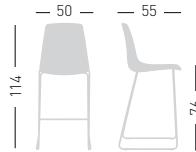

NA not assembled / non assemblato

0,53 m³ - 30,4 kg.
59x53x91cm
66x55x63cm
4 pcs [carton]

Frame Finishing & Codes / Finiture Telai e Codici

cod.192.--/IE76ST chromed/cromata
cod.192.--/IE76STB white/bianco
cod.192.--/IE76STN black/nero
cod.192.--/IK76ST chromed/cromata
cod.192.--/IK76STB white/bianco
cod.192.--/IK76STN black/nero
cod.192.--/IB76ST chromed/cromata
cod.192.--/IB76STB white/bianco
cod.192.--/IB76STN black/nero
cod.192./ITC76ST chromed/cromata
cod.192./ITC76STB white/bianco
cod.192./ITC76STN black/nero

Fabric required
Fabbisogno di tessuto
1 pcs: Lin Mtrs 1 (h1,40)

Min. order 4pcs
each code
Ordine min 4pz
per codice