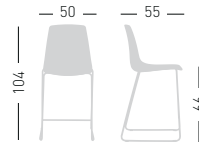

stackable / impilabile (6pcs)

NA not assembled / non assemblato

0,47 m³ - 27,0 kg.
59x53x91cm.
60x56x51cm.
4 pcs [carton]

Frame Finishing & Codes / Finiture Telai e Codici

cod.192.--/66ST chromed/cromata

cod.192.--/66STB white painted/verniciato bianco

cod.192.--/66STN black painted/verniciato nero