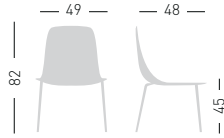

ECO/13

stackable / impilabile (4pcs)
NA not assembled / non assemblato

0,24 m³ - 22 kg.
55x65,5x63cm.
4 pcs [carton]

Frame Finishing & Codes / Finiture Telai e Codici

cod.92.ECO-13/TPE

ALHAMBRA CONNECTING SYSTEM GANCIO CONNESSIONE