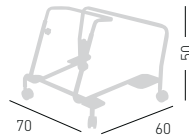

cod.1012

available for models: S
disponibile per versioni: S

ALHAMBRA CHAIRS TROLLEY CARRELLO PER SEDIE

Trolley for chairs, chromed metal structure. Carrello porta sedie, struttura in metallo cromato.

0,3 m³ - 10kg
63x75x58cm.
1 pcs [carton]

Frame Finishing & Codes / Finiture Telai e Codici

cod.2000/A

available for models: S
disponibile per versioni: S

stackable on trolley 18 pcs
impilabili su carrello 18 pcs

max height with 18 chairs 178 cm
altezza carrello con 18 sedie 178 cm

ALHAMBRA CHAIRS TROLLEY CARRELLO PER SEDIE

Painted grey adjustable Dolly, for 4 legged chairs. Carrello per sedie 4 gambe, regolabile, verniciato grigio.

0,3 m³ - 8kg
62x72x51cm.
1 pcs [carton]

Frame Finishing & Codes / Finiture Telai e Codici