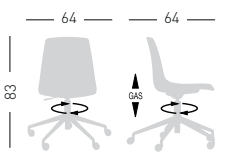

NA not assembled / non assemblato

Frame Finishing & Codes / Finiture Telai e Codici

cod.92.--/5R polished/lucida