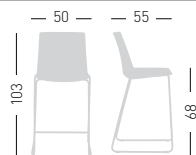

AKAMI UPHOLSTERED IMBOTTITI

Available coverings / Finiture disponibili
King fabric / Tessuto King **K** (4pcs min.)
Blazer fabric / Tessuto Blazer **B** (4pcs min.)
Kvadrat fabrics / Tessuti Kvadrat **DK** (4pcs min.)
COM fabric / Tessuto cliente **TC** (10pcs min.)

AKAMI ST 75 UPHOLSTERED

PU-Flex padded and upholstered shell, chromed or painted frame. Sgabello con scocca imbottita in PU-Flex e rivestita, telaio in metallo cromato o verniciato.

NA not assembled / non assemblato

Frame Finishing & Codes / Finiture Telai e Codici

cod.196.--/IK76ST chromed/cromata
cod.196.--/IK76STB white/bianco
cod.196.--/IK76STN black/nero
cod.196.--/IB76ST chromed/cromata
cod.196.--/IB76STB white/bianco
cod.196.--/IB76STN black/nero
cod.196.--/IDK76ST chromed/cromata
cod.196.--/IDK76STB white/bianco
cod.196.--/IDK76STN black/nero
cod.196./ITC76ST chromed/cromata
cod.196./ITC76STB white/bianco
cod.196./ITC76STN black/nero

Fabric required
Fabbisogno di tessuto
1 pcs: Lin Mtrs 1 (h1,40)

Min. order 4pcs
each code
Ordine min 4pz
per codice

AKAMI ST 65 UPHOLSTERED

PU-Flex padded and upholstered shell, chromed or painted frame. Sgabello con scocca imbottita in PU-Flex e rivestita, telaio in metallo cromato o verniciato.

NA not assembled / non assemblato

Frame Finishing & Codes / Finiture Telai e Codici

cod.196.--/IK66ST chromed/cromata
cod.196.--/IK66STB white/bianco
cod.196.--/IK66STN black/nero
cod.196.--/IB66ST chromed/cromata
cod.196.--/IB66STB white/bianco
cod.196.--/IB66STN black/nero
cod.196.--/IDK66ST chromed/cromata
cod.196.--/IDK66STB white/bianco
cod.196.--/IDK66STN black/nero
cod.196./ITC66ST chromed/cromata
cod.196./ITC66STB white/bianco
cod.196./ITC66STN black/nero