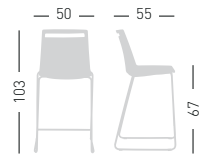

stackable / impilabile (6pcs)
NA not assembled / non assemblato

0,47 m³ - 25,5 kg.
59x53x91cm.
60x56x51cm.
4 pcs [carton]

Frame Finishing & Codes / Finiture Telai e Codici

cod. 196.-- /66ST chromed/cromata
cod. 196.-- /66STB white painted/verniciato bianco
cod. 196.-- /66STN black painted/verniciato nero