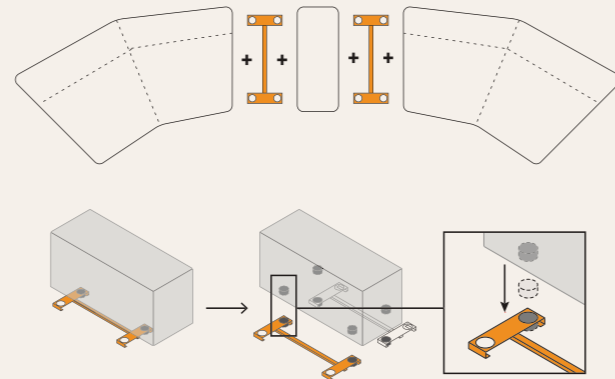

Rückenlehnen aus formstabilem Schaumstoff in FEE21, bezogen mit gehärztem Material zu 200g, auf das 100% Polyester-Jersey aufkaschiert ist.

Rückenkissen mit Musselinbezug, Baumwolle, Polyester, mit getrennten Kammern, die mit sterilisierten Federn und 100% Polyester-Stapelfaser gefüllt sind.

Modalità di aggancio degli elementi.
Coupling system method.
Modalité d'accrochage des éléments.
Verbindungsmodus der Elemente.

Venice

Calacatta

Emperador

Marquina

Sahara Noir

Agata Black

Wave Glass