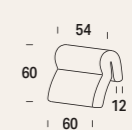

Art. SCR

Cuscino schiena relax
Relax back cushion
Coussin de dos relax
Relaxkissen für die Rückenlehne