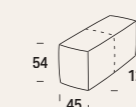

Art. C07

Isola Comfort Maxi
Maxi Comfort island
Maxi ilot de Confort
Maxi-Komfortinsel

Art. SX SMO - Art. DX SOM

Modular SX-DX
Modular LH - RH
Modulaire GA - DR
Modular LI - RE

276

276

Art. SPT

Pouf table
Table pouf
Table pouf
Hocker Tisch

Art. SPS

Pouf servetto Standard
Servetto pouf
Pouf servetto
Servito-Hocker

Art. SBR

Bracciolo Standard
Standard armrest
Accoudoir Standard
Standard-Armlehne

Art. CBR

Bracciolo Comfort
Comfort armrest
Accoudoir Confort
Komfort-Armlehne

Art. SSP

Schiene Piccola
Small backrest
Petit dossier
Kleine Rückenlehne

Art. SSG

Schiene Grande
Large Backrest
Grand dossier
Große Rückenlehne

Art. SCP

Cuscino schiena piccolo
Small back cushion
Petit coussin de dos
Kleines Rückenissen