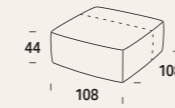

Modalità di aggancio degli elementi.
Coupling system method.
Modalité d'accrochage des éléments.
Verbindungsmodus der Elemente.

Venice

Calacatta

Emperador

Marquina

Sahara Noir

Agata Black

Wave Glass

Art. S01

Isola Standard Mini
Mini Standard island
Mini ilot Standard
Mini-Standardinsel

Art. S02

Isola Standard Small
Small Standard island
Small ilot Standard
Small-Standardinsel

Art. S20

Isola Standard Midi
Midi Standard island
Midi ilot Standard
Midi-Standardinsel