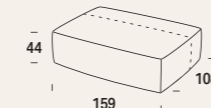

Modalità di aggancio degli elementi.
Coupling system method.
Modalité d'accrochage des éléments.
Verbindungsmodus der Elemente.

Venice

Calacatta

Emperador

Marquina

Sahara Noir

Agata Black

Wave Glass

Art. S01

Isola Standard Mini
Mini Standard island
Mini ilot Standard
Mini-Standardinsel

Art. S02

Isola Standard Small
Small Standard island
Small ilot Standard
Small-Standardinsel

Art. S20

Isola Standard Midi
Midi Standard island
Midi ilot Standard
Midi-Standardinsel

Art. S03

Isola Standard Large
Large Standard island
Large ilot Standard
Large-Standardinsel

Art. S07

Isola Standard Maxi
Maxi Standard island
Maxi ilot Standard
Maxi-Standardinsel

Art. C01

Isola Comfort Mini
Mini Comfort island
Mini ilot de Confort
Mini-Komfortinsel