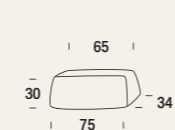

Art. C07

Isola Comfort Maxi
Maxi Comfort island
Maxi ilot de Confort
Maxi-Komfortinsel

Art. SX SMO - Art. DX SOM

Modular SX-DX
Modular LH - RH
Modulaire GA - DR
Modular LI - RE

276

276

Art. SPT

Pouf table
Table pouf
Table pouf
Hocker Tisch

Art. SPS

Pouf servetto Standard
Servetto pouf
Pouf servetto
Servito-Hocker

Art. SBR

Bracciolo Standard
Standard armrest
Accoudoir Standard
Standard-Armlehne

Art. CBR

Bracciolo Comfort
Comfort armrest
Accoudoir Confort
Komfort-Armlehne

Art. SSP

Schiene Piccola
Small backrest
Petit dossier
Kleine Rückenlehne

Art. SSG

Schiene Grande
Large Backrest
Grand dossier
Große Rückenlehne

Art. SCP

Cuscino schiena piccolo
Small back cushion
Petit coussin de dos
Kleines Rückenissen