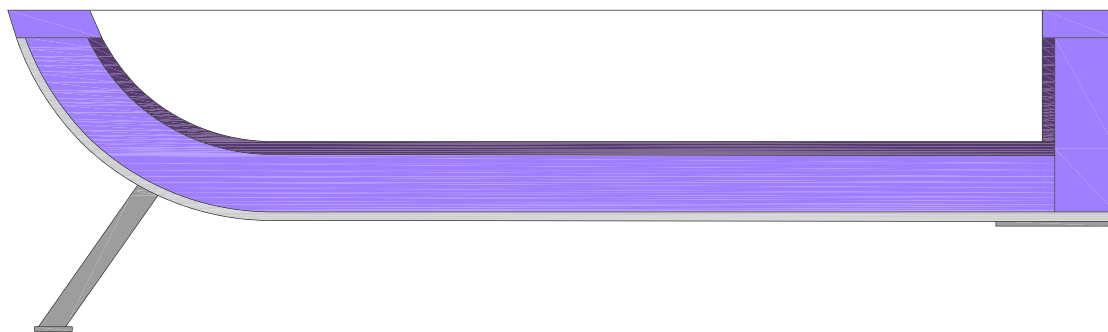

Viceversa

divano/sofa

Struttura: struttura in metallo, molleggio con conghie elastiche, ricoperta con poliuretano espanso indeformabile T 35, OS 30/FM , 25/P e rivestita con fibra poliestere 200 gr/mq. Piedi in acciaio cromo satinato opaco.

Structure: metal frame, springing system with elastic webbing, padded with non-deformable polyurethane foam T 35, OS 30/FM, 25/P and covered with polyester fibre 200 gr/ m². Steel feet with satin matt chrome finish.

-  Poliuretano OS 30/FM (1,5 kPa)
Polyurethane OS 30/FM(1,5 kPa)
-  Poliuretano T/35 (4,5 kPa)
Polyurethane T/35 (4,5 kPa)
-  Base telaio metallo
Metal frame
-  Piede
Feet

CHAISE LONGUE

Chaise longue
DG o SG