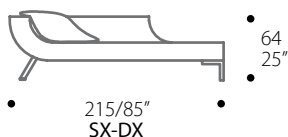

CHAISE LONGUE