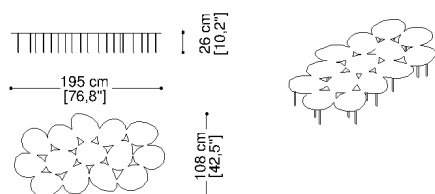

Tavolino metallo sagomato spessore 3 mm con gambe rimovibili cm.195x108

Shaped metal table 0,12" thick with removable legs 76,8"x42,5"

Tavolino metallo sagomato spessore 3 mm con gambe rimovibili cm.75x64

Shaped metal table 0,12" thick with removable legs 29,5"x25,2"

Tavolino metallo sagomato spessore 3 mm con gambe rimovibili cm.115x95

Shaped metal table 0,12" thick with removable legs 45,3"x37,4"