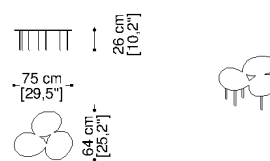

Tavolino metallo sagomato spessore 3 mm con gambe rimovibili cm.195x108

Shaped metal table 0,12" thick with removable legs 76,8"x42,5"

Tavolino metallo sagomato spessore 3 mm con gambe rimovibili cm.75x64

Shaped metal table 0,12" thick with removable legs 29,5"x25,2"

Tavolino metallo sagomato spessore 3 mm con gambe rimovibili cm.115x95

Shaped metal table 0,12" thick with removable legs 45,3"x37,4"