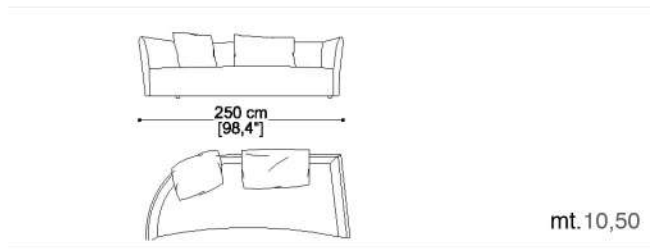

POLIURETANO ESPANSO SENZA C.F.C.
POLYURETHANE FOAM C.F.C. FREE

-  F.P. 100 gr/ m² + vellutino.
P.F.100 gr/ m² + velveteen.
-  Piuma d'oca vergine
Natural goose feather
-  Fibra poliestere 200 gr/m²
Polyester fiber 200 gr/ m²
-  Poliuretano T 30/C (2,7 kPa)
Polyurethane T 30/C (2,7 kPa)
-  Poliuretano 40/EM (3,9 kPa)
Polyurethane 40/EM (3,9 kPa)
-  Poliuretano 40/ TL (6,6 kPa)
Polyurethane 40/TL (6,6 kPa)
-  Struttura metallo
Metal frame
-  Piede
Feet

Archivio

Archivio tondo

erba

Divano 2,5 posti dx/sx cm.200

Sofa 2,5 seater right/left 78,7"

mt.9,00

Divano 3,5 posti dx/sx cm.250

Sofa 3,5 seater right/left 98,4"

mt.10,50

Divano 3 posti dx/sx cm.225

Sofa 3 seater right/left 88,6"

mt.9,50

Divano 4 posti dx/sx cm.275

Sofa 4 seater right/left 108,3"

mt.11,50

Poggiatesta cm.107