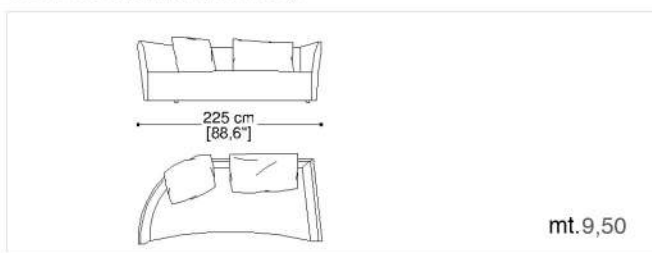

Archivio

Archivio tondo

erba

Divano 2,5 posti dx/sx cm.200

Sofa 2,5 seater right/left 78,7"

mt.9,00

Divano 3,5 posti dx/sx cm.250

Sofa 3,5 seater right/left 98,4"

mt.10,50

Divano 3 posti dx/sx cm.225

Sofa 3 seater right/left 88,6"

mt.9,50

Divano 4 posti dx/sx cm.275

Sofa 4 seater right/left 108,3"

mt.11,50

Poggiatesta cm.107