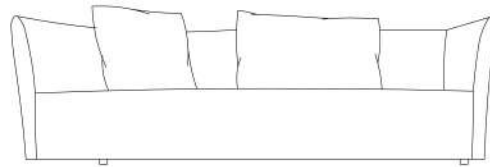

Archivio

Archivio tondo

erba

- Struttura:** struttura in metallo, ricoperta con poliuretano espanso indeformabile 40/TL, 75/SR, e rivestito con fibra poliestere 200 gr/m². Appoggiatesta rimovibile a richiesta.
- Structure:** metal frame, padded with non-deformable polyurethane foam 40/TL, 75/SR, and covered with polyester fibre 200 gr/m². Removable head rest on request.
- Sedile:** struttura in metallo, molleggio con cinghie elastiche, ricoperta con poliuretano espanso indeformabile 40/EM, 30/C, 75/SR e ricoperto con piuma d'oca vergine 1/2B con fodera 100% spigato bianco e rivestito con fibra poliestere 100 gr/m²+vellutino.
- Seat:** metal frame, padded with non-deformable polyurethane foam 40/EM, 30/C, 75/SR and covered with natural goose feather 1/2B and covered with polyester fibre 100 gr/m²+velveteen.
- Cuscino schienale:** in piuma d'oca vergine con fodera 100% cotone spigato bianco.
- Back cushion:** in 100% cotton-fabric filled with natural goose feather.
- Rivestimenti:** il modello è realizzabile in tessuto o pelle. I cuscini opzionali sono sfoderabili.
- Covers:** cover can be made with fabric or leather and are removable on optional cushions.

Archivio

Archivio tondo

erba

Divano 2,5 posti dx/sx cm.200

Sofa 2,5 seater right/left 78,7"

mt.9,00

Divano 3,5 posti dx/sx cm.250

Sofa 3,5 seater right/left 98,4"

mt.10,50

Divano 3 posti dx/sx cm.225

Sofa 3 seater right/left 88,6"

mt.9,50

Divano 4 posti dx/sx cm.275

Sofa 4 seater right/left 108,3"

mt.11,50

Poggiatesta cm.107

Head rest 42,1"

mt.1,60

Cuscino a saponetta cm.100x70

Loose pillow 39,4"x27,6"

mt.1,70

Cuscino a saponetta cm.70x70

Loose pillow 27,6"x27,6"

mt.0,90