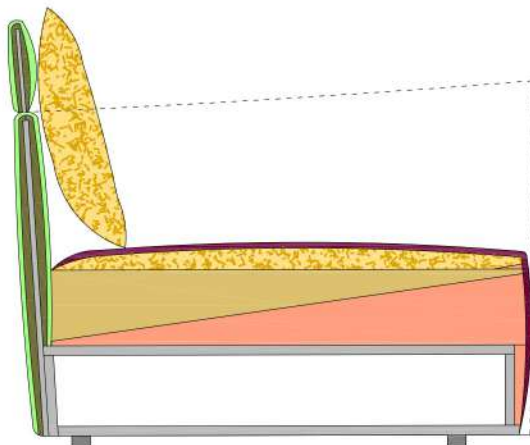

Archivio

Archivio tondo

erba

- Struttura:** struttura in metallo, ricoperta con poliuretano espanso indeformabile 40/TL, 75/SR, e rivestito con fibra poliestere 200 gr/m². Appoggiatesta rimovibile a richiesta.
- Structure:** metal frame, padded with non-deformable polyurethane foam 40/TL, 75/SR, and covered with polyester fibre 200 gr/m². Removable head rest on request.
- Sedile:** struttura in metallo, molleggio con cinghie elastiche, ricoperta con poliuretano espanso indeformabile 40/EM, 30/C, 75/SR e ricoperto con piuma d'oca vergine 1/2B con fodera 100% spigato bianco e rivestito con fibra poliestere 100 gr/m²+vellutino.
- Seat:** metal frame, padded with non-deformable polyurethane foam 40/EM, 30/C, 75/SR and covered with natural goose feather 1/2B and covered with polyester fibre 100 gr/m²+velveteen.
- Cuscino schienale:** in piuma d'oca vergine con fodera 100% cotone spigato bianco.
- Back cushion:** in 100% cotton-fabric filled with natural goose feather.
- Rivestimenti:** il modello è realizzabile in tessuto o pelle. I cuscini opzionali sono sfoderabili.
- Covers:** cover can be made with fabric or leather and are removable on optional cushions.

POLIURETANO ESPANSO SENZA C.F.C.
POLYURETHANE FOAM C.F.C. FREE

-  F.P. 100 gr/ m² + vellutino.
P.F.100 gr/ m² + velveteen.
-  Piuma d'oca vergine
Natural goose feather
-  Fibra poliestere 200 gr/m²
Polyester fiber 200 gr/ m²
-  Poliuretano T 30/C (2,7 kPa)
Polyurethane T 30/C (2,7 kPa)
-  Poliuretano 40/EM (3,9 kPa)
Polyurethane 40/EM (3,9 kPa)
-  Poliuretano 40/ TL (6,6 kPa)
Polyurethane 40/TL (6,6 kPa)
-  Struttura metallo
Metal frame
-  Piede
Feet

Archivio

Archivio tondo

erba

Divano 2,5 posti dx/sx cm.200

Sofa 2,5 seater right/left 78,7"

mt.9,00

Divano 3,5 posti dx/sx cm.250

Sofa 3,5 seater right/left 98,4"

mt.10,50

Divano 3 posti dx/sx cm.225

Sofa 3 seater right/left 88,6"

mt.9,50

Divano 4 posti dx/sx cm.275

Sofa 4 seater right/left 108,3"

mt.11,50

Poggiatesta cm.107