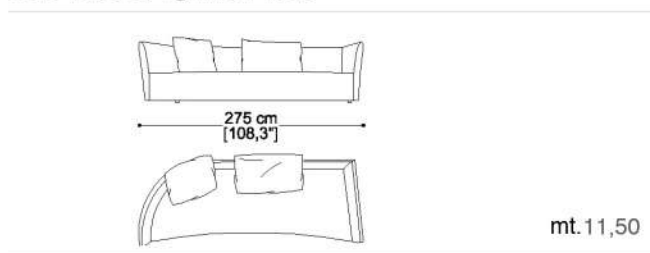

Archivio

Archivio tondo

erba

Divano 2,5 posti dx/sx cm.200

Sofa 2,5 seater right/left 78,7"

mt.9,00

Divano 3,5 posti dx/sx cm.250

Sofa 3,5 seater right/left 98,4"

mt.10,50

Divano 3 posti dx/sx cm.225

Sofa 3 seater right/left 88,6"

mt.9,50

Divano 4 posti dx/sx cm.275

Sofa 4 seater right/left 108,3"

mt.11,50

Poggiatesta cm.107

Head rest 42,1"

mt.1,60

Cuscino a saponetta cm.100x70

Loose pillow 39,4"x27,6"

mt.1,70

Cuscino a saponetta cm.70x70

Loose pillow 27,6"x27,6"

mt.0,90