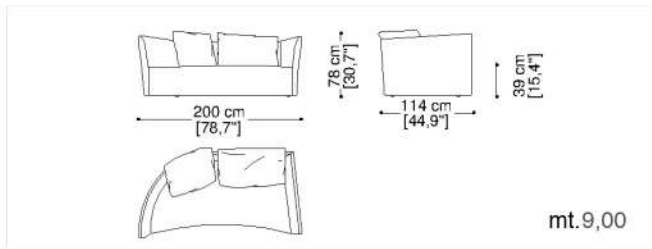

Archivio

Archivio tondo

erba

Divano 2,5 posti dx/sx cm.200

Sofa 2,5 seater right/left 78,7"

mt.9,00

Divano 3,5 posti dx/sx cm.250

Sofa 3,5 seater right/left 98,4"

mt.10,50

Divano 3 posti dx/sx cm.225

Sofa 3 seater right/left 88,6"

mt.9,50

Divano 4 posti dx/sx cm.275

Sofa 4 seater right/left 108,3"

mt.11,50

Poggiatesta cm.107

Head rest 42,1"

mt.1,60

Cuscino a saponetta cm.100x70

Loose pillow 39,4"x27,6"

mt.1,70

Cuscino a saponetta cm.70x70

Loose pillow 27,6"x27,6"

mt.0,90