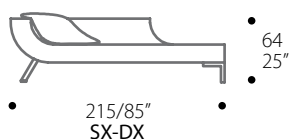

CHAISE LONGUE