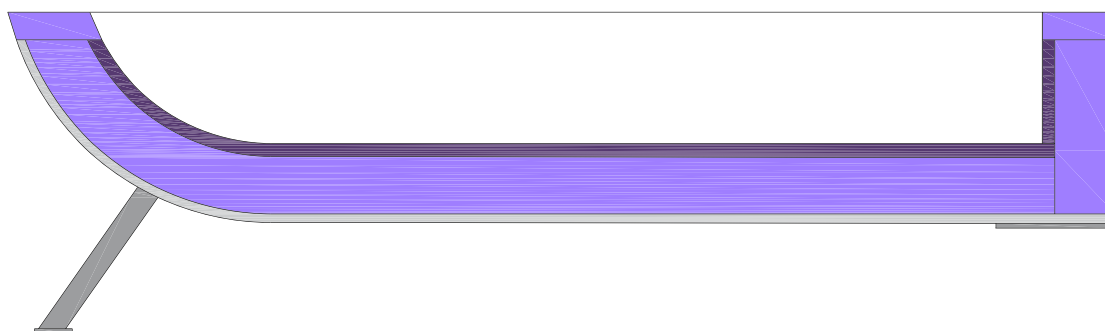

Viceversa

divano/sofa

Struttura: struttura in metallo, molleggio con conghie elastiche, ricoperta con poliuretano espanso indeformabile T 35, OS 30/FM , 25/P e rivestita con fibra poliestere 200 gr/mq. Piedi in acciaio cromo satinato opaco.

Structure: metal frame, springing system with elastic webbing, padded with non-deformable polyurethane foam T 35, OS 30/FM, 25/P and covered with polyester fibre 200 gr/ m². Steel feet with satin matt chrome finish.

CHAISE LONGUE

Chaise longue
DG o SG

Chaise longue
right or left