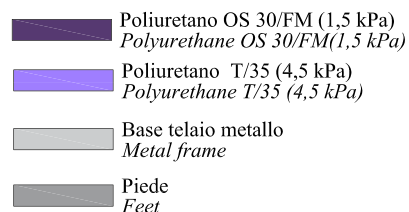

Viceversa

divano/sofa

Struttura: struttura in metallo, molleggio con conghie elastiche, ricoperta con poliuretano espanso indeformabile T 35, OS 30/FM , 25/P e rivestita con fibra poliestere 200 gr/mq. Piedi in acciaio cromo satinato opaco.

Structure: metal frame, springing system with elastic webbing, padded with non-deformable polyurethane foam T 35, OS 30/FM, 25/P and covered with polyester fibre 200 gr/ m². Steel feet with satin matt chrome finish.

Rivestimenti: il modello è realizzabile in tessuto o pelle. I cuscini opzionali sono sfoderabili.

Covers: covers can be made with fabric or leather and are removable on optional cushions.

POLIURETANO ESPANSO SENZA C.F.C.
POLYURETHANE FOAM C.F.C. FREE

CHAISE LONGUE

Chaise longue
DG o SG

Chaise longue
right or left