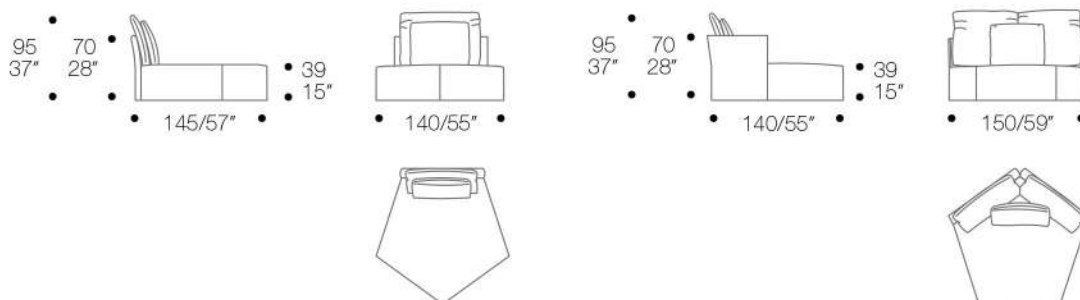

PENTAGONO/PENTAGON