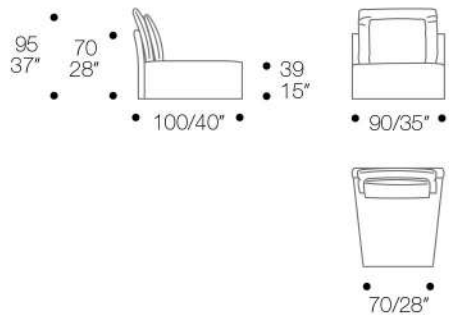

TRAPEZIO/TRAPEZE