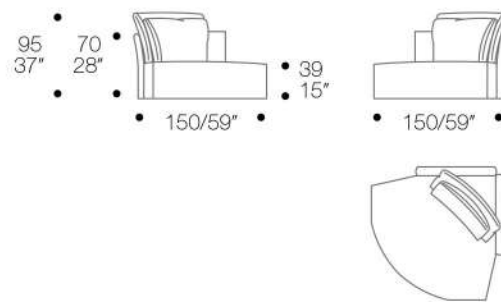

CENTRALE/CENTRAL

TERMINALI/END SX-DX

Elementi terminali
con 1 bracciolo
SG O DG

End units with 1
arm left or right

DIVANO/SOFA

ISOLA CON SCHIENALE/ISLAND WHIT BACK SX-DX

POUFF

CUSCINI/CUSHIONS

PENTAGONO/PENTAGON

CHAISE LONGUE

TRAPEZIO/TRAPEZE

ISOLA CON BRACCIOLO/ISLAND WITH ARM

COMPOSIZIONI/SECTIONALS

Indipendent

e r b a

COMPOSIZIONI/SECTIONALS