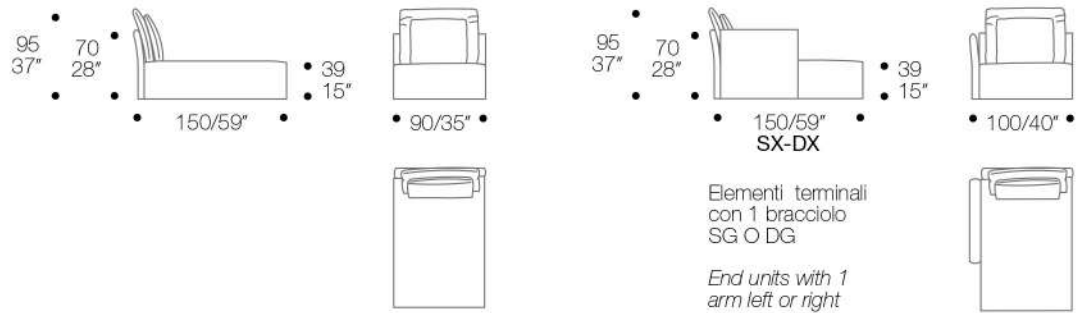

CHAISE LONGUE