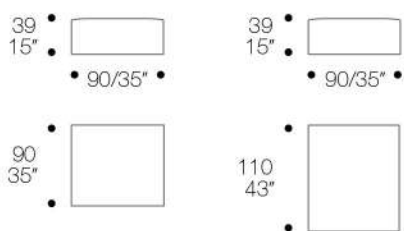

CENTRALE/CENTRAL

TERMINALI/END SX-DX

Elementi terminali
con 1 bracciolo
SG O DG

End units with 1
arm left or right

DIVANO/SOFA

ISOLA CON SCHIENALE/ISLAND WHIT BACK SX-DX

POUFF

CUSCINI/CUSHIONS