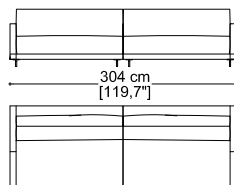

Gran Milano

erba

Divano 2,5 posti cm 190

Sofa 2,5 seater 74,8"

Divano cm. 304 (n. 2 Elementi terminali con 1 br. sx/dx cm 152)

Sofa 119,7" (n. 2 Terminal unit with 1 arm left/right 59,8")

Divano 3 posti cm 220

Sofa 3 seater 86,6"

Divano cm. 364 (n. 2 Elementi terminali con 1 br. sx/dx cm 182)

Sofa 143,3" (n. 2 Terminal unit with 1 arm left/right 71,7")

Divano 3,5 posti cm 250

Sofa 3,5" seater 98,4"

Cuscino a scatola cm 60 x 60

Box cushion 23,6" x 23,6"

Gran Milano

erba

Elemento terminale con 1 br. sx/dx cm 152
Terminal unit with 1 arm left/right 59,8"

Elemento terminale con 1 br. sx/dx cm 182
Terminal unit with 1 arm left/right 71,7"

Elemento centrale cm 115
Central unit with 57,1"

Elemento centrale cm 145
Central unit with 57,1"

Angolo retto
Corner

Elemento terminale con 1 br. sx cm 152
Elemento centrale cm 145 +
Angolo retto +
Elemento terminale con 1 br. dx cm 182
Terminal unit with 1 arm left 59,8 +
Central unit 57,1" +
Corner +
Terminal unit with 1 arm right 71,7"