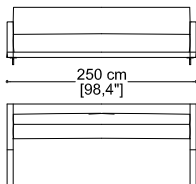

Gran Milano

erba

Divano 2,5 posti cm 190

Sofa 2,5 seater 74,8"

Divano cm. 304 (n. 2 Elementi terminali con 1 br. sx/dx cm 152)

Sofa 119,7" (n. 2 Terminal unit with 1 arm left/right 59,8")

Divano 3 posti cm 220

Sofa 3 seater 86,6"

Divano cm. 364 (n. 2 Elementi terminali con 1 br. sx/dx cm 182)

Sofa 143,3" (n. 2 Terminal unit with 1 arm left/right 71,7")

Divano 3,5 posti cm 250

Sofa 3,5" seater 98,4"

Cuscino a scatola cm 60 x 60

Box cushion 23,6" x 23,6"

Gran Milano

erba

Elemento terminale con 1 br. sx/dx cm 152
Terminal unit with 1 arm left/right 59,8"

Elemento terminale con 1 br. sx/dx cm 182
Terminal unit with 1 arm left/right 71,7"

Elemento centrale cm 115
Central unit with 57,1"

Elemento centrale cm 145
Central unit with 57,1"

Angolo retto
Corner

Elemento terminale con 1 br. sx cm 152
Elemento centrale cm 145 +
Angolo retto +
Elemento terminale con 1 br. dx cm 182
Terminal unit with 1 arm left 59,8 +
Central unit 57,1" +
Corner +
Terminal unit with 1 arm right 71,7"