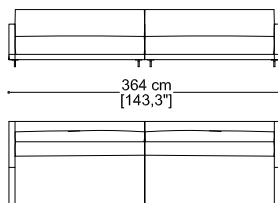

Gran Milano

erba

Divano 2,5 posti cm 190

Sofa 2,5 seater 74,8"

Divano cm. 304 (n. 2 Elementi terminali con 1 br. sx/dx cm 152)

Sofa 119,7" (n. 2 Terminal unit with 1 arm left/right 59,8")

Divano 3 posti cm 220

Sofa 3 seater 86,6"

Divano cm. 364 (n. 2 Elementi terminali con 1 br. sx/dx cm 182)

Sofa 143,3" (n. 2 Terminal unit with 1 arm left/right 71,7")

Divano 3,5 posti cm 250

Sofa 3,5" seater 98,4"

Cuscino a scatola cm 60 x 60

Box cushion 23,6" x 23,6"

Gran Milano

erba

Elemento terminale con 1 br. sx/dx cm 152
Terminal unit with 1 arm left/right 59,8"

Elemento terminale con 1 br. sx/dx cm 182
Terminal unit with 1 arm left/right 71,7"

Elemento centrale cm 115
Central unit with 57,1"

Elemento centrale cm 145
Central unit with 57,1"

Angolo retto
Corner

Elemento terminale con 1 br. sx cm 152
Elemento centrale cm 145 +
Angolo retto +
Elemento terminale con 1 br. dx cm 182
Terminal unit with 1 arm left 59,8 +
Central unit 57,1" +
Corner +
Terminal unit with 1 arm right 71,7"