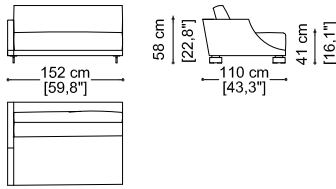

Gran Milano

erba

Divano 2,5 posti cm 190

Sofa 2,5 seater 74,8"

Divano cm. 304 (n. 2 Elementi terminali con 1 br. sx/dx cm 152)

Sofa 119,7" (n. 2 Terminal unit with 1 arm left/right 59,8")

Divano 3 posti cm 220

Sofa 3 seater 86,6"

Divano cm. 364 (n. 2 Elementi terminali con 1 br. sx/dx cm 182)

Sofa 143,3" (n. 2 Terminal unit with 1 arm left/right 71,7")

Divano 3,5 posti cm 250

Sofa 3,5" seater 98,4"

Cuscino a scatola cm 60 x 60

Box cushion 23,6" x 23,6"

Gran Milano

erba

Elemento terminale con 1 br. sx/dx cm 152
Terminal unit with 1 arm left/right 59,8"

Elemento terminale con 1 br. sx/dx cm 182
Terminal unit with 1 arm left/right 71,7"

Elemento centrale cm 115
Central unit with 57,1"

Elemento centrale cm 145
Central unit with 57,1"

Angolo retto
Corner

Elemento terminale con 1 br. sx cm 152
Elemento centrale cm 145 +
Angolo retto +
Elemento terminale con 1 br. dx cm 182
Terminal unit with 1 arm left 59,8 +
Central unit 57,1" +
Corner +
Terminal unit with 1 arm right 71,7"