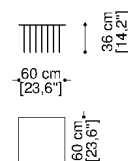

Tavolino metallo rettangolare spessore 3mm con gambe rimovibili cm.180x60

Rectangular metal table 0,12" thick with removable legs 70,9"x23,6"

mt.

Tavolino metallo quadrato spessore 3mm con gambe rimovibili cm.60x60

Square metal Table 0,12" thick with removable legs 23,6"x23,6"

mt.

Tavolino metallo rettangolare spessore 3mm con gambe rimovibili cm.120x60

Rectangular metal table 0,12" thick with removable legs 47,2"x23,6"