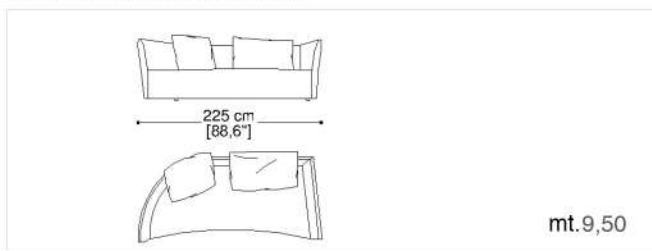

Archivio

Archivio tondo

erba

Divano 2,5 posti dx/sx cm.200

Sofa 2,5 seater right/left 78,7"

Divano 3,5 posti dx/sx cm.250

Sofa 3,5 seater right/left 98,4"

Divano 3 posti dx/sx cm.225

Sofa 3 seater right/left 88,6"

Divano 4 posti dx/sx cm.275

Sofa 4 seater right/left 108,3"

Poggiatesta cm.107

Head rest 42,1"

Cuscino a saponetta cm.100x70

Loose pillow 39,4"x27,6"

Cuscino a saponetta cm.70x70