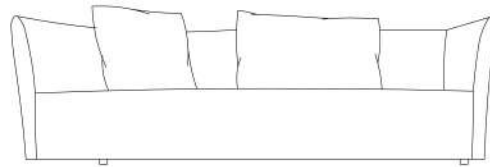

Archivio

Archivio tondo

erba

- Struttura:** struttura in metallo, ricoperta con poliuretano espanso indeformabile 40/TL, 75/SR, e rivestito con fibra poliestere 200 gr/m². Appoggiatesta rimovibile a richiesta.
- Structure:** metal frame, padded with non-deformable polyurethane foam 40/TL, 75/SR, and covered with polyester fibre 200 gr/m². Removable head rest on request.
- Sedile:** struttura in metallo, molleggio con cinghie elastiche, ricoperta con poliuretano espanso indeformabile 40/EM, 30/C, 75/SR e ricoperto con piuma d'oca vergine 1/2B con fodera 100% spigato bianco e rivestito con fibra poliestere 100 gr/m²+vellutino.
- Seat:** metal frame, padded with non-deformable polyurethane foam 40/EM, 30/C, 75/SR and covered with natural goose feather 1/2B and covered with polyester fibre 100 gr/m²+velveteen.
- Cuscino schienale:** in piuma d'oca vergine con fodera 100% cotone spigato bianco.
- Back cushion:** in 100% cotton-fabric filled with natural goose feather.
- Rivestimenti:** il modello è realizzabile in tessuto o pelle. I cuscini opzionali sono sfoderabili.
- Covers:** cover can be made with fabric or leather and are removable on optional cushions.

Archivio

Archivio tondo

erba

Divano 2,5 posti dx/sx cm.200

Sofa 2,5 seater right/left 78,7"

Divano 3,5 posti dx/sx cm.250

Sofa 3,5 seater right/left 98,4"

Divano 3 posti dx/sx cm.225

Sofa 3 seater right/left 88,6"

Divano 4 posti dx/sx cm.275

Sofa 4 seater right/left 108,3"

Poggiatesta cm.107

Head rest 42,1"

Cuscino a saponetta cm.100x70

Loose pillow 39,4"x27,6"

Cuscino a saponetta cm.70x70

Loose pillow 27,6"x27,6"