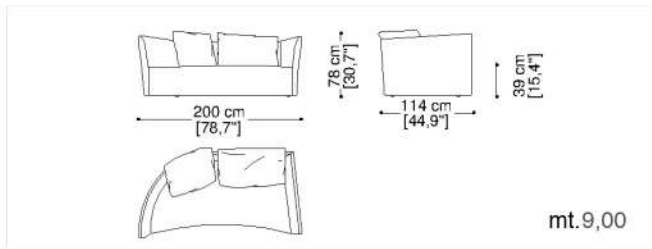

Archivio

Archivio tondo

erba

Divano 2,5 posti dx/sx cm.200

Sofa 2,5 seater right/left 78,7"

Divano 3,5 posti dx/sx cm.250

Sofa 3,5 seater right/left 98,4"

Divano 3 posti dx/sx cm.225

Sofa 3 seater right/left 88,6"

Divano 4 posti dx/sx cm.275

Sofa 4 seater right/left 108,3"

Poggiatesta cm.107

Head rest 42,1"

Cuscino a saponetta cm.100x70

Loose pillow 39,4"x27,6"

Cuscino a saponetta cm.70x70

Loose pillow 27,6"x27,6"