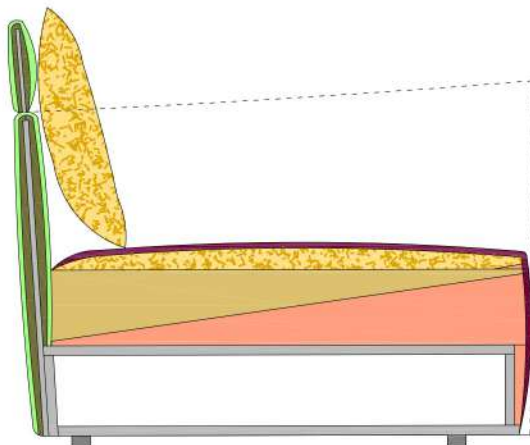

Archivio

Archivio tondo

erba

- Struttura:** struttura in metallo, ricoperta con poliuretano espanso indeformabile 40/TL, 75/SR, e rivestito con fibra poliestere 200 gr/m². Appoggiatesta rimovibile a richiesta.
- Structure:** metal frame, padded with non-deformable polyurethane foam 40/TL, 75/SR, and covered with polyester fibre 200 gr/m². Removable head rest on request.
- Sedile:** struttura in metallo, molleggio con cinghie elastiche, ricoperta con poliuretano espanso indeformabile 40/EM, 30/C, 75/SR e ricoperto con piuma d'oca vergine 1/2B con fodera 100% spigato bianco e rivestito con fibra poliestere 100 gr/m²+vellutino.
- Seat:** metal frame, padded with non-deformable polyurethane foam 40/EM, 30/C, 75/SR and covered with natural goose feather 1/2B and covered with polyester fibre 100 gr/m²+velveteen.
- Cuscino schienale:** in piuma d'oca vergine con fodera 100% cotone spigato bianco.
- Back cushion:** in 100% cotton-fabric filled with natural goose feather.
- Rivestimenti:** il modello è realizzabile in tessuto o pelle. I cuscini opzionali sono sfoderabili.
- Covers:** cover can be made with fabric or leather and are removable on optional cushions.

POLIURETANO ESPANSO SENZA C.F.C.
POLYURETHANE FOAM C.F.C. FREE

-  F.P. 100 gr/m² + vellutino.
P.F. 100 gr/m² + velveteen.
-  Piuma d'oca vergine
Natural goose feather
-  Fibra poliestere 200 gr/m²
Polyester fiber 200 gr/m²
-  Poliuretano T 30/C (2,7 kPa)
Polyurethane T 30/C (2,7 kPa)
-  Poliuretano 40/EM (3,9 kPa)
Polyurethane 40/EM (3,9 kPa)
-  Poliuretano 40/ TL (6,6 kPa)
Polyurethane 40/TL (6,6 kPa)
-  Struttura metallo
Metal frame
-  Piede
Feet

Archivio

Archivio tondo

erba

Divano 2,5 posti dx/sx cm.200

Sofa 2,5 seater right/left 78,7"

Divano 3,5 posti dx/sx cm.250

Sofa 3,5 seater right/left 98,4"

Divano 3 posti dx/sx cm.225