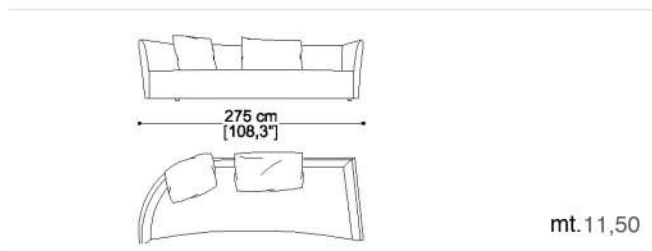

Archivio

Archivio tondo

erba

Divano 2,5 posti dx/sx cm.200

Sofa 2,5 seater right/left 78,7"

Divano 3,5 posti dx/sx cm.250

Sofa 3,5 seater right/left 98,4"

Divano 3 posti dx/sx cm.225

Sofa 3 seater right/left 88,6"

Divano 4 posti dx/sx cm.275

Sofa 4 seater right/left 108,3"

Poggiatesta cm.107

Head rest 42,1"

Cuscino a saponetta cm.100x70

Loose pillow 39,4"x27,6"

Cuscino a saponetta cm.70x70