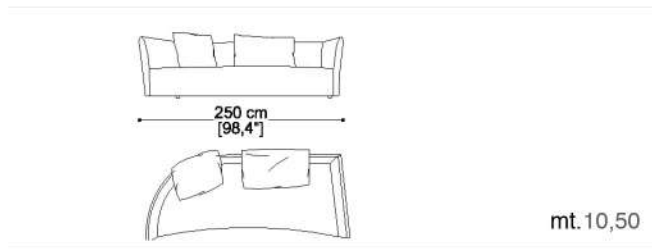

Archivio

Archivio tondo

erba

Divano 2,5 posti dx/sx cm.200

Sofa 2,5 seater right/left 78,7"

Divano 3,5 posti dx/sx cm.250

Sofa 3,5 seater right/left 98,4"

Divano 3 posti dx/sx cm.225

Sofa 3 seater right/left 88,6"

Divano 4 posti dx/sx cm.275

Sofa 4 seater right/left 108,3"

Poggiatesta cm.107

Head rest 42,1"

Cuscino a saponetta cm.100x70

Loose pillow 39,4"x27,6"

Cuscino a saponetta cm.70x70