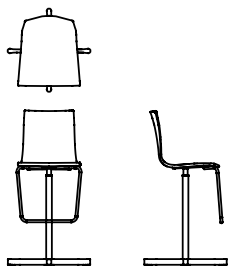

DESALTO

Wok

Pocci + Dondoli · 2005

Wok, un sistema di sgabelli declinato in tre diversi tipi di struttura, seduta in acrilico o rivestita in cuoio, cuoietto, pelle o ecopelle, sgabello girevole e regolabile in altezza: un'ampia gamma per ogni necessità dell'abitare domestico e del mercato contract.

Modelli disponibili

Sgabello con scocca in acrilico, disponibile anche con seduta rivestita in ecopelle, pelle, cuoio. Struttura girevole ad altezza variabile in alluminio pressofuso e tubo in acciaio. La base a crociera è dotata di rotelle sferiche a scomparsa che si bloccano col peso della persona.

Work

larghezza 58 cm
profondità 58 cm
altezza totale 87 (106) cm
altezza seduta 51 (71) cm

Finiture

Basamento

Laccature

B22
MARRONE
BUNGEE

B34 GRIGIO
CHIARO

B42
GRAFITE