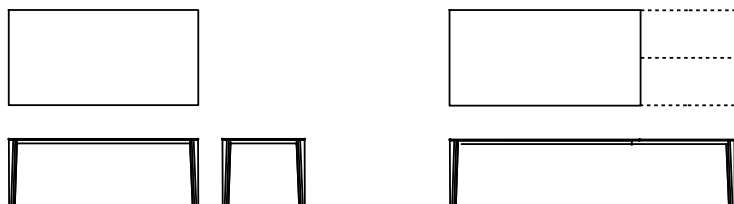

DESALTO

Skin

Marco Acerbis · 2015

Generose dimensioni raggiungibili grazie ad una esasperata ricerca tecnologica. Nel tavolo Skin, disponibile in versione fissa e allungabile, si trova la risposta del know-how Desalto ad una continua ricerca tecnologica e funzionale.

Modelli disponibili

Tavolo fisso o allungabile con struttura in alluminio estruso. Piani in cristallo temperato, ceramica o essenza. Nella versione allungabile, prolunga con apertura a libro nello stesso materiale del piano. La versione fissa, in alcune varianti, è utilizzabile anche per outdoor.

Skin

altezza
73,5 cm

misure
85 x 140 cm
85 x 170 cm
100 x 200 cm
100 x 300 cm
140 x 140 cm
200 x 200 cm

Skin

altezza
73,5 cm

misure
85 x 170 (250) cm
100 x 200 (300) cm

Finiture

Struttura