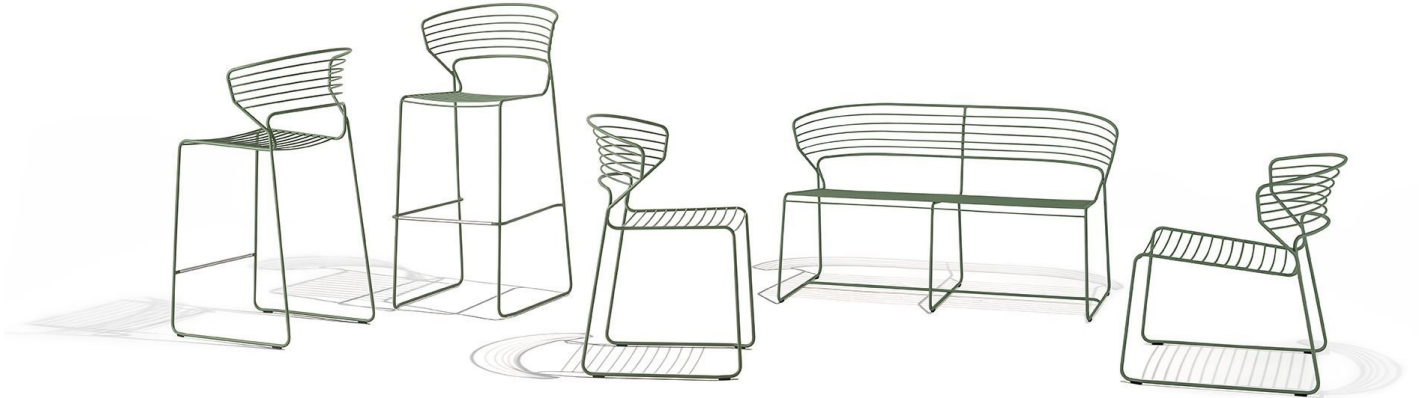

## Koki Wire

Pocci + Dondoli - 2021

Linee funzionali proiettate che si muovono nello spazio delineando la silhouette leggera della collezione Koki Wire: un'ampia famiglia composta da sedia, sgabelli e divanetto, progettata per l'outdoor ma perfetta anche per l'interno, naturale evoluzione e completamento dell'antecedente collezione Koki.

## Modelli disponibili

Famiglia di sedute outdoor composta da sedia, poltroncina e sgabelli impilabili, con struttura in tondino di acciaio verniciato o in versione indoor anche nelle esclusive finiture Desalto. La famiglia è completata da un divanetto due posti. Tutti i prodotti sono disponibili anche con sedile in poliuretano integrale.

Koki Wire - Sedia

altezza totale 78 cm  
altezza seduta 45 cm  
larghezza 55 cm  
profondità 52 cm

Koki Wire - Sgabello

altezza totale 97 cm  
altezza seduta 65 cm  
larghezza 55 cm  
profondità 53 cm

Koki Wire - Sgabello

altezza totale 108 cm  
altezza seduta 75 cm  
larghezza 55 cm  
profondità 55 cm

Koki Wire - Lounge

altezza totale 68 cm  
altezza seduta 40 cm  
larghezza 67,5 cm  
profondità 65 cm

Koki Wire - Divanetto