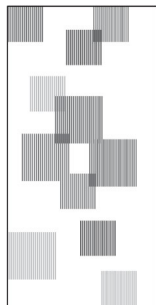

Versioni Quadra - Petalo - Wave

La stampa digitale viene eseguita solo sui pannelli di facciata, laccati nella finitura dover e nelle configurazioni standard come da capitolo "Decorazioni".

Le proporzioni delle stampe variano in base alla dimensione del pannello di facciata.

Le caratteristiche e il colore della stampa sono indicative e potrebbero cambiare.

Con ragionevole tolleranza, con l'ordine e la relativa conferma, il committente accetta tali tolleranze.

AVVERTENZE:

- Specificare sempre il nome della stampa e la combinazione cromatica standard. Non vengono eseguite decorazioni su misura e modifiche di combinazioni cromatiche standard.

Stampe su pannello facciata ALTEA 90

QUADRA

PETALO

WAVE

Stampe su pannello facciata ALTEA 120

QUADRA

PETALO

WAVE