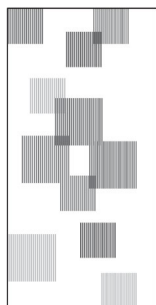

Versioni Quadra - Petalo - Wave

La stampa digitale viene eseguita solo sui pannelli di facciata, laccati nella finitura dover e nelle configurazioni standard come da capitolo "Decorazioni".

Le proporzioni delle stampe variano in base alla dimensione del pannello di facciata.

Le caratteristiche e il colore della stampa sono indicative e potrebbero cambiare.

Con ragionevole tolleranza, con l'ordine e la relativa conferma, il committente accetta tali tolleranze.

AVVERTENZE:

- Specificare sempre il nome della stampa e la combinazione cromatica standard. Non vengono eseguite decorazioni su misura e modifiche di combinazioni cromatiche standard.

Stampe su pannello facciata ALTEA 90

QUADRA

PETALO

WAVE

Stampe su pannello facciata ALTEA 120

QUADRA

PETALO

WAVE