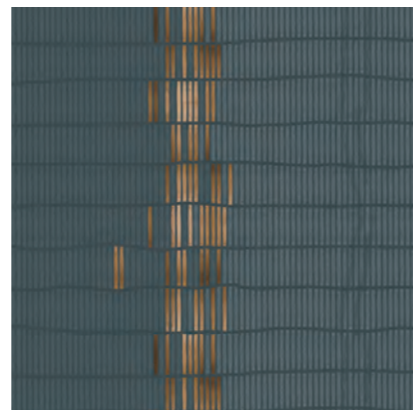

GEOMETRICA COLLECTION

Se la geometria l'hai amata poco da piccolo, ora te ne innamorerai!
Le carte da parati geometriche sono perfette per un arredamento contemporaneo e moderno.
La pulizia e il dettaglio della grafica cattura lo sguardo e lo ammalia in un turbinio di colori.

If you didn't like geometry as a child, you will love it now!
Geometric wallpapers are perfect for contemporary and modern interiors.
The clean-cut, streamlined patterns catch the eye and bewitch you thanks to their mesmerising colours.

WPC_854