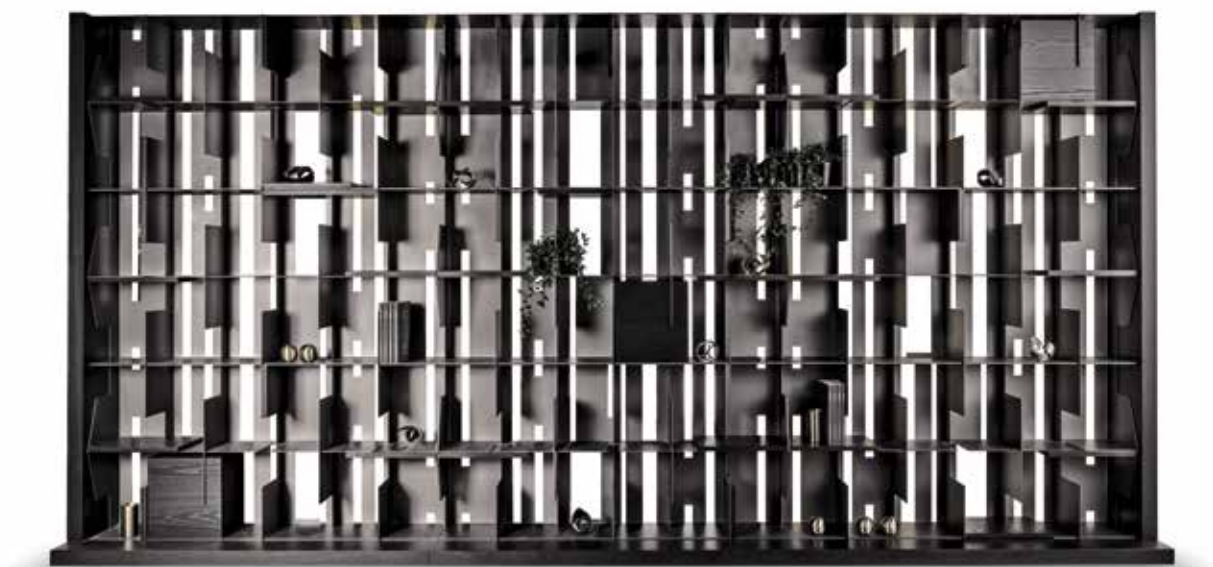

CANTORI

MOBILI E COMPLEMENTI ZONA GIORNO
LIVING FURNITURES

HONG KONG

Libreria Bookcase

Designed by *Maurizio Manzoni*

Hong Kong, originale libreria modulare, autoportante, sia a parete sia centro stanza.

Legno e alluminio collaborano attivamente alla continuità della struttura componibile dove il singolo modulo diventa cellula costituente amalgamata nella totalità dell'insieme. La libreria Hong Kong può fungere anche da parete divisoria. L'insieme delle fessure disegnate nello schienale crea giochi di luce che delineano e esaltano la struttura.

Hong Kong, la base e i fianchi portanti sono realizzati in legno multistrato impiallacciato frassino. Ogni modulo può essere personalizzato da inserti in legno, usati sia come mensola che come decoro, oppure da cubi contenitori con anta a ribalta, da posizionare a piacimento, rendendolo un'opera sempre unica.

Le soluzioni compositive possono essere studiate insieme all'azienda.

Hong Kong, an original modular bookcase, freestanding, ideal both against a wall or at the centre of the room.

Wood and aluminum both contribute to the continuity of the modular structure, where every single module becomes a constituent cell, amalgamated into the totality of the structure. The Hong Kong bookcase can also act as a partition wall. The slots designed in the backrest create plays of light that outline and enhance the structure.

Hong Kong: the base and load-bearing sides are made of veneered ash plywood. Each module can be customized with wooden inserts, which can be used both as shelves and as a decorations, or by cubic containers with flap doors, to be positioned at will, making it a unique work. Various compositional solutions can be arranged together with the customer.