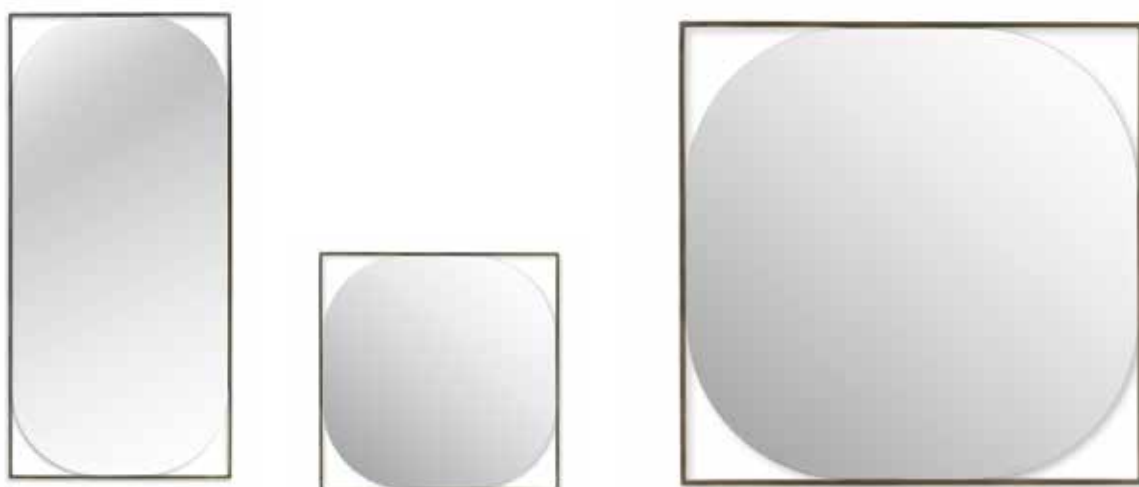

CANTORI

SPECCHIERE
MIRRORS

WILLOW

Specchiera Mirror

Designed by *Luca Roccadadria*

Willow, collezione di specchiere contemporanee a forma quadrata o rettangolare. Ciascuna è composta da una cornice esterna in metallo contenente uno specchio con angoli fortemente stondati. Proposto in diverse dimensioni.

Willow, collection of contemporary square and rectangular mirrors. Each is composed of an external metal frame containing a mirror with rounded corners. Available in different sizes.

Dimensioni
Dimensions

cm 100 x 100 x 2
cm 190 x 90 x 2
cm 90 x 190 x 2
cm 180 x 180 x 2,5

Finiture in foto
Finish in photo

BQ