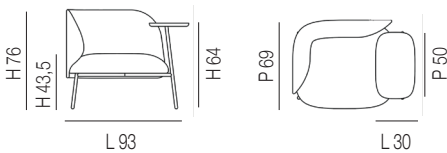

SCHEDA TECNICA
TECHNICAL DATA
FICHE TECHNIQUE
TECHNISCHE DATEN

SIT
design marco zito

2100 QI

2101 QI

2100 QI - 2101 QI

Lounge con struttura in metallo, finitura bronzo spazzolato o nero opaco, completa di tavolino in mdf laccato nero; sedile e schienale imbottito.

Lounge with metal frame, brushed bronze or matt black finish, with black lacquered table; seat and back upholstered.

Lounge rembourré avec structure en métal, finition bronze brossé ou noir mat, table avec plateau en mdf laqué noir; assise et dossier rembourrés.