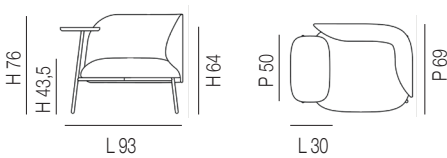

SCHEDA TECNICA
TECHNICAL DATA
FICHE TECHNIQUE
TECHNISCHE DATEN

SIT
design marco zito

2100 QI

2101 QI

2100 QI - 2101 QI

Lounge con struttura in metallo, finitura bronzo spazzolato o nero opaco, completa di tavolino in mdf laccato nero; sedile e schienale imbottito.