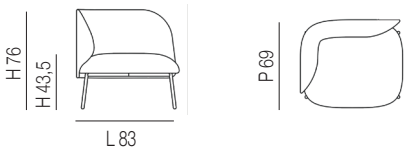

Lounge with metal frame, brushed bronze or matt black finish, with black lacquered table; seat and back upholstered.

Lounge rembourré avec structure en métal, finition bronze brossé ou noir mat, table avec plateau en mdf laqué noir; assise et dossier rembourrés.

Lounge mit Metall-Untergestell in gebürsteter Bronze oder Stahl mattschwarz lackiert; Lounge erhältlich mit schwarz lackiertem MDF-Tisch. Sitz und Rücken gepolstert

SCHEDA TECNICA
TECHNICAL DATA
FICHE TECHNIQUE
TECHNISCHE DATEN

SIT
design marco zito

2102 QI

2103 QI

2102 QI - 2103 QI

Lounge con struttura in metallo, finitura bronzo spazzolato o nero opaco; sedile e schienale imbottito.

Lounge with metal frame, brushed bronze or matt black finish; seat and back upholstered.