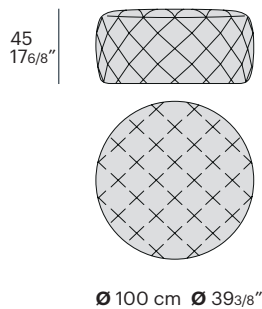

selene

design bolzan LAB

Pouf di forma circolare che si abbina perfettamente al letto Selene; ne condivide infatti l'aspetto soffice ed elegante dato dall'artigianalità della raffinata imbottitura capitonnè.

Circular pouf that perfectly matches the Selene bed; they share the soft and elegant aspect given by the craftsmanship of the refined capitonné padding.

informazioni tecniche / technical info:

Pouf Capitoné

Ext. dimension	Code	D	C	A	Plus	Luxury fabric	Luxury leather	Nuvola fabric	Nuvola leather	TCL	cover		
											ml	mc	kg
<p>Rennes pouf non removable cover w/storage</p> 	101x36xH.42	SCPT									3.5	0.2	15
<p>Selene pouf non removable cover</p> 	Ø 100xH.45	POUFFCC									7	0.5	30