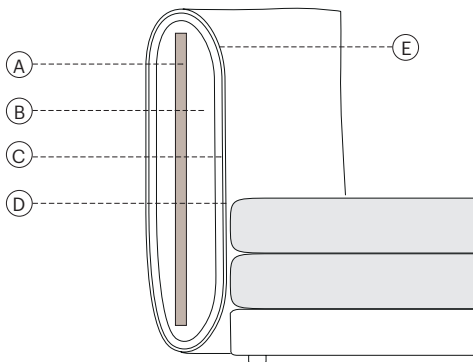

jill daybed

design zanellato/bortotto

Jill avvolge i pensieri e i sogni nell'abbraccio della sua testiera, creando un'atmosfera di privacy accogliente. Le sue forme morbide e generose sono protagoniste dello spazio notte ma non solo: nella versione divano letto arreda con carattere e personalità anche la zona living.

informazioni tecniche / technical info:

testata / headboard

- A. truciolare 20mm / 20mm chipboard
- B. espanso ignifugo D 30 kg/mc / fire resistant foam D 30 kg/mc
- C. ovatta siliconata 350g / 350g siliconized
- D. resinato poliestere ignifugo 100g / 100g resin polyester fiber
- E. maglina polipropilene 70g / 70g polypropylene mesh