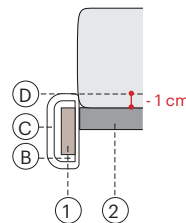

informazioni tecniche / technical info:

testata / headboard

- A. truciolare 20mm / 20mm chipboard
- B. espanso ignifugo D 30 kg/mc / fire resistant foam D 30 kg/mc
- C. ovatta siliconata 350g / 350g siliconized
- D. resinato poliestere ignifugo 100g / 100g resin polyester fiber
- E. maglina polipropilene 70g / 70g polypropylene mesh