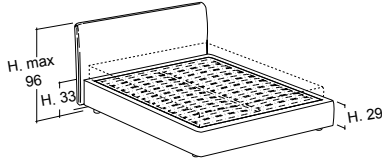

Mattress	Ext. dimension	Code	D	C	A	Plus	Luxury fabric	Luxury leather	Nuvola fabric	Nuvola leather	TCL	Cover		kg	
													ml	mc		
rounded base h.29 without slatted base (to choose a slatted base see flap on the right)	90x200	106x219	GNS29A										5.5	0.3	53	
	100x200	116x219	GNC29A										6	0.31	55	
	120x200	136x219	GND29A										6.5	0.33	60	
	135x190	151x209	GNI29A										6.9	0.34	62	
	137x190 DOUBLE 54X75"	151x209	GNE29A										6.9	0.34	62	
	140x200	156x219	GNU29A										7	0.35	63	
	150x200	166x219	GNL29A										7.3	0.36	69	
	153x203 QUEEN 60X80"	169x222	GNQ29A										7.3	0.36	69	
	160x200	176x219	GNM29A										7.5	0.37	70	
	170x200	186x219	GNF29A										7.5	0.38	73	
	180x200	196x219	GNG29A										8	0.39	78	
	190x200	206x219	GNP29A										8.5	0.41	85	
	193x203 KING 76X80"	209x222	GNK29A										8.5	0.41	85	
		Loose cover		RGNA										0.02		8
	rounded base h.29 w/BOX orthopaedic slatted base included suggested weights for mattresses (see flap on the right)	90x200	106x219	GNS29BA										5.5	0.43	98
100x200		116x219	GNC29BA										6	0.46	106	
120x200		136x219	GND29BA										6.5	0.51	119	
135x190		151x209	GNI29BA										6.9	0.56	123	
137x190 DOUBLE 54X75"		151x209	GNE29BA										6.9	0.56	123	
140x200		156x219	GNU29BA										7	0.57	124	
150x200		166x219	GNL29BA										7.3	0.6	133	
153x203 QUEEN 60X80"		169x222	GNQ29BA										7.3	0.6	133	
160x200		176x219	GNM29BA										7.5	0.62	135	
170x200		186x219	GNF29BA										7.5	0.65	141	
180x200		196x219	GNG29BA										8	0.67	148	
190x200		206x219	GNP29BA										9	0.7	157	
193x203 KING 76X80"		209x222	GNK29BA										9	0.7	157	
		Loose cover		RGNA										0.02		8
rounded base h.29 w/easy-up BOX orthopaedic slatted base included suggested weights for mattresses (see flap on the right)		90x200	106x219	GNS29BEA										5.5	0.47	108
	100x200	116x219	GNC29BEA										6	0.5	116	
	120x200	136x219	GND29BEA										6.5	0.55	129	
	135x190	151x209	GNI29BEA										6.9	0.6	133	
	137x190 DOUBLE 54X75"	151x209	GNE29BEA										6.9	0.6	133	
	140x200	156x219	GNU29BEA										7	0.61	134	
	150x200	166x219	GNL29BEA										7.3	0.64	142	
	153x203 QUEEN 60X80"	169x222	GNQ29BEA										7.3	0.64	142	
	160x200	176x219	GNM29BEA										7.5	0.66	145	
	170x200	186x219	GNF29BEA										7.5	0.69	151	
	180x200	196x219	GNG29BEA										8	0.71	158	
	190x200	206x219	GNP29BEA										8.5	0.74	167	
	193x203 KING 76X80"	209x222	GNK29BEA										8.5	0.74	167	
		Loose cover		RGNA										0.02		8
	rounded base h.29 w/HANDS FREE BOX orthopaedic slatted base included Specify mattress weight (see flap on the right)	150x200	166x222	GNL29BHF										7.3	0.64	139
153x203 QUEEN 60X80"		169x225	GNQ29BHF										7.3	0.64	139	
160x200		176x222	GNM29BHF										7.5	0.66	141	
170x200		186x222	GNF29BHF										7.5	0.69	147	
180x200		196x222	GNG29BHF										8	0.71	155	
190x200		206x222	GNP29BHF										9	0.74	165	
193x203 KING 76X80"		209x225	GNK29BHF										9	0.74	165	
		Loose cover		RGNHF										0.02		8