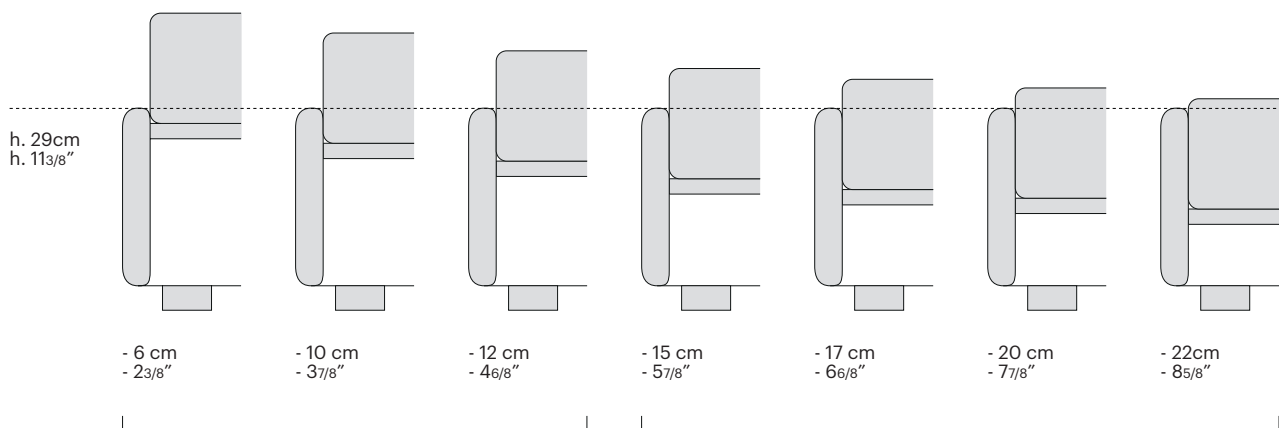

H 26 cm 10²/₈"

lamina

H 26 cm 10²/₈"

arco

H 26 cm 10²/₈"

bedframe h.20 cm

cilindro

H 12,5 cm 4⁷/₈"

vasetto

H 12,5 cm 4⁷/₈"

tubino

H 12,5 cm 4⁷/₈"

lamina

H 15 cm 5⁷/₈"

bedframe h.29 cm

vasetto h. 4cm

interno in legno

interno in alluminio
only for h29cm

h. 20-29 INCASSO MATERASSO / MATTRESS RECESS

La struttura dei letti Bolzan permette di soddisfare le diverse esigenze di progettazione: l'incasso del materasso nella struttura del letto è personalizzabile in 7 altezze diverse. Non disponibile per le basi con box.

Bolzan beds' structure allows you to meet different design needs: the mattress recess in the bed's structure is customizable in 7 different heights. It is not available for bases with box.

ribassamento disponibile per giroletto h. 20 e h. 29 cm /
mattress recess available for h. 20 and h. 29 cm bedframes