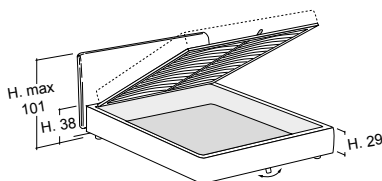

Mattress	Ext. dimension	Code	D	C	A	Plus	Luxury fabric	Luxury leather	Nuvola fabric	Nuvola leather	TCL	Cover		kg	
													ml	mc		
rounded base h.29 without slatted base (to choose a slatted base see flap on the right)	90x200	106x219	GNS29A										5.5	0.3	53	
	100x200	116x219	GNC29A										6	0.31	55	
	120x200	136x219	GND29A										6.5	0.33	60	
	135x190	151x209	GNI29A										6.9	0.34	62	
	137x190 DOUBLE 54X75"	151x209	GNE29A										6.9	0.34	62	
	140x200	156x219	GNU29A										7	0.35	63	
	150x200	166x219	GNL29A										7.3	0.36	69	
	153x203 QUEEN 60X80"	169x222	GNQ29A										7.3	0.36	69	
	160x200	176x219	GNM29A										7.5	0.37	70	
	170x200	186x219	GNF29A										7.5	0.38	73	
	180x200	196x219	GNG29A										8	0.39	78	
	190x200	206x219	GNP29A										8.5	0.41	85	
	193x203 KING 76X80"	209x222	GNK29A										8.5	0.41	85	
		Loose cover		RGNA										0.02		8
	rounded base h.29 w/BOX orthopaedic slatted base included suggested weights for mattresses (see flap on the right)	90x200	106x219	GNS29BA										5.5	0.43	98
100x200		116x219	GNC29BA										6	0.46	106	
120x200		136x219	GND29BA										6.5	0.51	119	
135x190		151x209	GNI29BA										6.9	0.56	123	
137x190 DOUBLE 54X75"		151x209	GNE29BA										6.9	0.56	123	
140x200		156x219	GNU29BA										7	0.57	124	
150x200		166x219	GNL29BA										7.3	0.6	133	
153x203 QUEEN 60X80"		169x222	GNQ29BA										7.3	0.6	133	
160x200		176x219	GNM29BA										7.5	0.62	135	
170x200		186x219	GNF29BA										7.5	0.65	141	
180x200		196x219	GNG29BA										8	0.67	148	
190x200		206x219	GNP29BA										9	0.7	157	
193x203 KING 76X80"		209x222	GNK29BA										9	0.7	157	
		Loose cover		RGNA										0.02		8
rounded base h.29 w/easy-up BOX orthopaedic slatted base included suggested weights for mattresses (see flap on the right)		90x200	106x219	GNS29BEA										5.5	0.47	108
	100x200	116x219	GNC29BEA										6	0.5	116	
	120x200	136x219	GND29BEA										6.5	0.55	129	
	135x190	151x209	GNI29BEA										6.9	0.6	133	
	137x190 DOUBLE 54X75"	151x209	GNE29BEA										6.9	0.6	133	
	140x200	156x219	GNU29BEA										7	0.61	134	
	150x200	166x219	GNL29BEA										7.3	0.64	142	
	153x203 QUEEN 60X80"	169x222	GNQ29BEA										7.3	0.64	142	
	160x200	176x219	GNM29BEA										7.5	0.66	145	
	170x200	186x219	GNF29BEA										7.5	0.69	151	
	180x200	196x219	GNG29BEA										8	0.71	158	
	190x200	206x219	GNP29BEA										8.5	0.74	167	
	193x203 KING 76X80"	209x222	GNK29BEA										8.5	0.74	167	
		Loose cover		RGNA										0.02		8
	rounded base h.29 w/HANDS FREE BOX orthopaedic slatted base included Specify mattress weight (see flap on the right)	150x200	166x222	GNL29BHF										7.3	0.64	139
153x203 QUEEN 60X80"		169x225	GNQ29BHF										7.3	0.64	139	
160x200		176x222	GNM29BHF										7.5	0.66	141	
170x200		186x222	GNF29BHF										7.5	0.69	147	
180x200		196x222	GNG29BHF										8	0.71	155	
190x200		206x222	GNP29BHF										9	0.74	165	
193x203 KING 76X80"		209x225	GNK29BHF										9	0.74	165	
		Loose cover		RGNHF										0.02		8