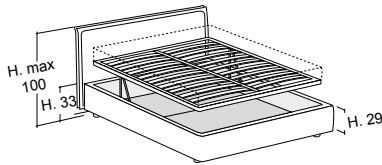

Mattress	Ext. dimension	Code	D	C	A	Plus	Luxury fabric	Luxury leather	Nuvola fabric	Nuvola leather	TCL	Cover			
													ml	mc	kg	
rounded base h.29 without slatted base (to choose a slatted base see flap on the right)	90x200	116x219	HAS29A										5.5	0.36	55	
	100x200	126x219	HAC29A										6	0.37	58	
	120x200	146x219	HAD29A										6.5	0.39	61	
	135x190	161x209	HAI29A										6.9	0.4	66	
	137x190 DOUBLE 54X75"	161x209	HAE29A										6.9	0.4	66	
	140x200	166x219	HAU29A										7	0.41	67	
	150x200	176x219	HAL29A										7.3	0.42	73	
	153x203 QUEEN 60X80"	179x222	HAQ29A											7.3	0.42	73
	160x200	186x219	HAM29A											7.5	0.43	75
	170x200	196x219	HAF29A											7.5	0.44	79
	180x200	206x219	HAG29A											8	0.46	85
	190x200	216x219	HAP29A											8.5	0.49	92
	193x203 KING 76X80"	219x222	HAK29A											8.5	0.49	92
		Loose cover		RHAA										48.6	0.02	8
	rounded base h.29 w/BOX orthopaedic slatted base included suggested weights for mattresses (see flap on the right)	90x200	116x219	HAS29BA										5.5	0.46	100
100x200		126x219	HAC29BA										6	0.49	109	
120x200		146x219	HAD29BA										6.5	0.55	120	
135x190		161x209	HAI29BA										6.9	0.59	127	
137x190 DOUBLE 54X75"		161x209	HAE29BA										6.9	0.59	127	
140x200		166x219	HAU29BA										7	0.61	128	
150x200		176x219	HAL29BA										7.3	0.65	137	
153x203 QUEEN 60X80"		179x222	HAQ29BA											7.3	0.65	137
160x200		186x219	HAM29BA											7.5	0.67	140
170x200		196x219	HAF29BA											7.5	0.69	147
180x200		206x219	HAG29BA											8	0.72	155
190x200		216x219	HAP29BA											9	0.76	165
193x203 KING 76X80"		219x222	HAK29BA											9	0.76	165
available inside height in Box 18cm		Loose cover		RHAA										48.6	0.02	8
rounded base h.29 w/easy-up BOX orthopaedic slatted base included suggested weights for mattresses (see flap on the right)		90x200	116x219	HAS29BEA										5.5	0.5	110
	100x200	126x219	HAC29BEA										6	0.53	119	
	120x200	146x219	HAD29BEA										6.5	0.59	130	
	135x190	161x209	HAI29BEA										6.9	0.63	137	
	137x190 DOUBLE 54X75"	161x209	HAE29BEA										6.9	0.63	137	
	140x200	166x219	HAU29BEA										7	0.65	138	
	150x200	176x219	HAL29BEA										7.3	0.69	147	
	153x203 QUEEN 60X80"	179x222	HAQ29BEA											7.3	0.69	147
	160x200	186x219	HAM29BEA											7.5	0.71	150
	170x200	196x219	HAF29BEA											7.5	0.73	157
	180x200	206x219	HAG29BEA											8	0.76	165
	190x200	216x219	HAP29BEA											8.5	0.8	175
	193x203 KING 76X80"	219x222	HAK29BEA											8.5	0.8	175
	available inside height in Box 18cm	Loose cover		RHAA										48.6	0.02	8
	rounded base h.29 w/HANDS FREE BOX orthopaedic slatted base included Specify mattress weight (see flap on the right)	150x200	176x222	HAL29BHF										7.3	0.69	143
153x203 QUEEN 60X80"		179x225	HAQ29BHF										7.3	0.69	143	
160x200		186x222	HAM29BHF										7.5	0.71	146	
170x200		196x222	HAF29BHF										7.5	0.73	153	
180x200		206x222	HAG29BHF										8	0.76	162	
190x200		216x222	HAP29BHF										9	0.78	173	
193x203 KING 76X80"		219x225	HAK29BHF										9	0.78	173	
available inside height in Box 18cm		Loose cover		RHAHF										0.02	8