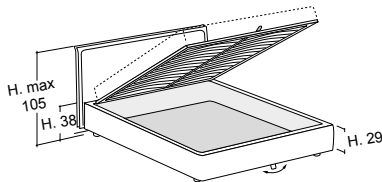

Mattress	Ext. dimension	Code	D	C	A	Plus	Luxury fabric	Luxury leather	Nuvola fabric	Nuvola leather	TCL	Cover			
													ml	mc	kg	
rounded base h.29 without slatted base (to choose a slatted base see flap on the right)	90x200	116x219	HAS29A										5.5	0.36	55	
	100x200	126x219	HAC29A										6	0.37	58	
	120x200	146x219	HAD29A										6.5	0.39	61	
	135x190	161x209	HAI29A										6.9	0.4	66	
	137x190 DOUBLE 54X75"	161x209	HAE29A										6.9	0.4	66	
	140x200	166x219	HAU29A										7	0.41	67	
	150x200	176x219	HAL29A										7.3	0.42	73	
	153x203 QUEEN 60X80"	179x222	HAQ29A											7.3	0.42	73
	160x200	186x219	HAM29A											7.5	0.43	75
	170x200	196x219	HAF29A											7.5	0.44	79
	180x200	206x219	HAG29A											8	0.46	85
	190x200	216x219	HAP29A											8.5	0.49	92
	193x203 KING 76X80"	219x222	HAK29A											8.5	0.49	92
		Loose cover		RHAA										48.6	0.02	8
	rounded base h.29 w/BOX orthopaedic slatted base included suggested weights for mattresses (see flap on the right)	90x200	116x219	HAS29BA										5.5	0.46	100
100x200		126x219	HAC29BA										6	0.49	109	
120x200		146x219	HAD29BA										6.5	0.55	120	
135x190		161x209	HAI29BA										6.9	0.59	127	
137x190 DOUBLE 54X75"		161x209	HAE29BA										6.9	0.59	127	
140x200		166x219	HAU29BA										7	0.61	128	
150x200		176x219	HAL29BA										7.3	0.65	137	
153x203 QUEEN 60X80"		179x222	HAQ29BA											7.3	0.65	137
160x200		186x219	HAM29BA											7.5	0.67	140
170x200		196x219	HAF29BA											7.5	0.69	147
180x200		206x219	HAG29BA											8	0.72	155
190x200		216x219	HAP29BA											9	0.76	165
193x203 KING 76X80"		219x222	HAK29BA											9	0.76	165
available inside height in Box 18cm		Loose cover		RHAA										48.6	0.02	8
rounded base h.29 w/easy-up BOX orthopaedic slatted base included suggested weights for mattresses (see flap on the right)		90x200	116x219	HAS29BEA										5.5	0.5	110
	100x200	126x219	HAC29BEA										6	0.53	119	
	120x200	146x219	HAD29BEA										6.5	0.59	130	
	135x190	161x209	HAI29BEA										6.9	0.63	137	
	137x190 DOUBLE 54X75"	161x209	HAE29BEA										6.9	0.63	137	
	140x200	166x219	HAU29BEA										7	0.65	138	
	150x200	176x219	HAL29BEA										7.3	0.69	147	
	153x203 QUEEN 60X80"	179x222	HAQ29BEA											7.3	0.69	147
	160x200	186x219	HAM29BEA											7.5	0.71	150
	170x200	196x219	HAF29BEA											7.5	0.73	157
	180x200	206x219	HAG29BEA											8	0.76	165
	190x200	216x219	HAP29BEA											8.5	0.8	175
	193x203 KING 76X80"	219x222	HAK29BEA											8.5	0.8	175
	available inside height in Box 18cm	Loose cover		RHAA										48.6	0.02	8
	rounded base h.29 w/HANDS FREE BOX orthopaedic slatted base included Specify mattress weight (see flap on the right)	150x200	176x222	HAL29BHF										7.3	0.69	143
153x203 QUEEN 60X80"		179x225	HAQ29BHF										7.3	0.69	143	
160x200		186x222	HAM29BHF										7.5	0.71	146	
170x200		196x222	HAF29BHF										7.5	0.73	153	
180x200		206x222	HAG29BHF										8	0.76	162	
190x200		216x222	HAP29BHF										9	0.78	173	
193x203 KING 76X80"		219x225	HAK29BHF										9	0.78	173	
available inside height in Box 18cm		Loose cover		RHAHF										0.02	8