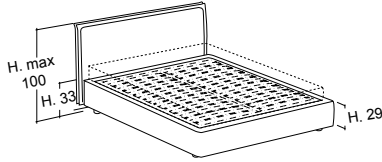

Mattress	Ext. dimension	Code	D	C	A	Plus	Luxury fabric	Luxury leather	Nuvola fabric	Nuvola leather	TCL	Cover			
													ml	mc	kg	
rounded base h.29 without slatted base (to choose a slatted base see flap on the right)	90x200	116x219	HAS29A										5.5	0.36	55	
	100x200	126x219	HAC29A										6	0.37	58	
	120x200	146x219	HAD29A										6.5	0.39	61	
	135x190	161x209	HAI29A										6.9	0.4	66	
	137x190 DOUBLE 54X75"	161x209	HAE29A										6.9	0.4	66	
	140x200	166x219	HAU29A										7	0.41	67	
	150x200	176x219	HAL29A										7.3	0.42	73	
	153x203 QUEEN 60X80"	179x222	HAQ29A											7.3	0.42	73
	160x200	186x219	HAM29A											7.5	0.43	75
	170x200	196x219	HAF29A											7.5	0.44	79
	180x200	206x219	HAG29A											8	0.46	85
	190x200	216x219	HAP29A											8.5	0.49	92
	193x203 KING 76X80"	219x222	HAK29A											8.5	0.49	92
		Loose cover		RHAA										48.6	0.02	8
	rounded base h.29 w/BOX orthopaedic slatted base included suggested weights for mattresses (see flap on the right)	90x200	116x219	HAS29BA										5.5	0.46	100
100x200		126x219	HAC29BA										6	0.49	109	
120x200		146x219	HAD29BA										6.5	0.55	120	
135x190		161x209	HAI29BA										6.9	0.59	127	
137x190 DOUBLE 54X75"		161x209	HAE29BA										6.9	0.59	127	
140x200		166x219	HAU29BA										7	0.61	128	
150x200		176x219	HAL29BA										7.3	0.65	137	
153x203 QUEEN 60X80"		179x222	HAQ29BA											7.3	0.65	137
160x200		186x219	HAM29BA											7.5	0.67	140
170x200		196x219	HAF29BA											7.5	0.69	147
180x200		206x219	HAG29BA											8	0.72	155
190x200		216x219	HAP29BA											9	0.76	165
193x203 KING 76X80"		219x222	HAK29BA											9	0.76	165
available inside height in Box 18cm		Loose cover		RHAA										48.6	0.02	8
rounded base h.29 w/easy-up BOX orthopaedic slatted base included suggested weights for mattresses (see flap on the right)		90x200	116x219	HAS29BEA										5.5	0.5	110
	100x200	126x219	HAC29BEA										6	0.53	119	
	120x200	146x219	HAD29BEA										6.5	0.59	130	
	135x190	161x209	HAI29BEA										6.9	0.63	137	
	137x190 DOUBLE 54X75"	161x209	HAE29BEA										6.9	0.63	137	
	140x200	166x219	HAU29BEA										7	0.65	138	
	150x200	176x219	HAL29BEA										7.3	0.69	147	
	153x203 QUEEN 60X80"	179x222	HAQ29BEA											7.3	0.69	147
	160x200	186x219	HAM29BEA											7.5	0.71	150
	170x200	196x219	HAF29BEA											7.5	0.73	157
	180x200	206x219	HAG29BEA											8	0.76	165
	190x200	216x219	HAP29BEA											8.5	0.8	175
	193x203 KING 76X80"	219x222	HAK29BEA											8.5	0.8	175
	available inside height in Box 18cm	Loose cover		RHAA										48.6	0.02	8
	rounded base h.29 w/HANDS FREE BOX orthopaedic slatted base included Specify mattress weight (see flap on the right)	150x200	176x222	HAL29BHF										7.3	0.69	143
153x203 QUEEN 60X80"		179x225	HAQ29BHF										7.3	0.69	143	
160x200		186x222	HAM29BHF										7.5	0.71	146	
170x200		196x222	HAF29BHF										7.5	0.73	153	
180x200		206x222	HAG29BHF										8	0.76	162	
190x200		216x222	HAP29BHF										9	0.78	173	
193x203 KING 76X80"		219x225	HAK29BHF										9	0.78	173	
available inside height in Box 18cm		Loose cover		RHAHF										0.02	8