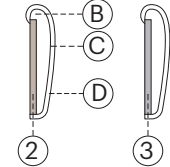

informazioni tecniche / technical info:

testata / headboard

- A. truciolare 20mm / 20mm chipboard
- B. espanso ignifugo D 25 kg/mc / fire resistant foam D 25 kg/mc
- C. resinato poliestere ignifugo 300g / 300g fire resistant resin polyester fibre
- D. maglia polipropilene 70g / 70g polypropylene mesh

h 9

h 20

h 29

giroletti / bedframes

- 1. MDF 40mm / 40mm MDF
- B. espanso ignifugo D 35 kg/mc / fire resistant foam D 35 kg/mc
- C. resinato poliestere ignifugo 100g / 100g fire resistant resined polyester fiber
- D. maglia polipropilene 70g / 70g polypropylene mesh
- 2. listellare abete 22mm 3 strati / 22mm 3-layer fir blockboard
- 3. estruso in alluminio 22mm / 22 mm extruded aluminum