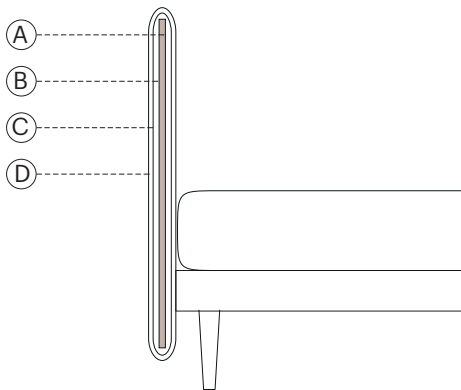

informazioni tecniche / technical info:

testata / headboard

- A. truciolare 20mm / 20mm chipboard
- B. espanso ignifugo D 25 kg/mc / fire resistant foam D 25 kg/mc
- C. resinato poliestere ignifugo 300g / 300g fire resistant resin polyester fibre
- D. maglia polipropilene 70g / 70g polypropylene mesh

h 9

h 20

h 29

giroletti / bedframes

1. MDF 40mm / 40mm MDF
- B. espanso ignifugo D 35 kg/mc / fire resistant foam D 35 kg/mc
- C. resinato poliestere ignifugo 100g / 100g fire resistant resined polyester fiber
- D. maglia polipropilene 70g / 70g polypropylene mesh
2. listellare abete 22mm 3 strati / 22mm 3-layer fir blockboard
3. estruso in alluminio 22mm / 22 mm extruded aluminum

predisposto per materassi / for mattresses:

90	x	200	35³/₈"	x	78⁶/₈"	
100	x	200	39³/₈"	x	78⁶/₈"	
120	x	200	47²/₈"	x	78⁶/₈"	
140	x	200	55¹/₈"	x	78⁶/₈"	
160	x	200	63"	x	78⁶/₈"	
170	x	200	66⁷/₈"	x	78⁶/₈"	
180	x	200	70⁷/₈"	x	78⁶/₈"	
137	x	190	54"	x	75"	Full double size
153	x	203	60"	x	80"	Queen size
193	x	203	76"	x	80"	King size