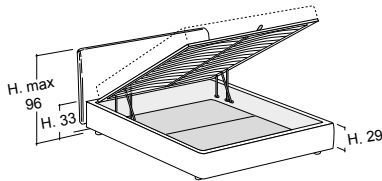

Mattress	Ext. dimension	Code	D	C	A	Plus	Luxury fabric	Luxury leather	Nuvola fabric	Nuvola leather	TCL	Cover		kg	
													ml	mc		
rounded base h.29 without slatted base (to choose a slatted base see flap on the right)	90x200	106x219	GNS29A										5.5	0.3	53	
	100x200	116x219	GNC29A										6	0.31	55	
	120x200	136x219	GND29A										6.5	0.33	60	
	135x190	151x209	GNI29A										6.9	0.34	62	
	137x190 DOUBLE 54X75"	151x209	GNE29A										6.9	0.34	62	
	140x200	156x219	GNU29A										7	0.35	63	
	150x200	166x219	GNL29A										7.3	0.36	69	
	153x203 QUEEN 60X80"	169x222	GNQ29A										7.3	0.36	69	
	160x200	176x219	GNM29A										7.5	0.37	70	
	170x200	186x219	GNF29A										7.5	0.38	73	
	180x200	196x219	GNG29A										8	0.39	78	
	190x200	206x219	GNP29A										8.5	0.41	85	
	193x203 KING 76X80"	209x222	GNK29A										8.5	0.41	85	
		Loose cover		RGNA										0.02		8
	rounded base h.29 w/BOX orthopaedic slatted base included suggested weights for mattresses (see flap on the right)	90x200	106x219	GNS29BA										5.5	0.43	98
100x200		116x219	GNC29BA										6	0.46	106	
120x200		136x219	GND29BA										6.5	0.51	119	
135x190		151x209	GNI29BA										6.9	0.56	123	
137x190 DOUBLE 54X75"		151x209	GNE29BA										6.9	0.56	123	
140x200		156x219	GNU29BA										7	0.57	124	
150x200		166x219	GNL29BA										7.3	0.6	133	
153x203 QUEEN 60X80"		169x222	GNQ29BA										7.3	0.6	133	
160x200		176x219	GNM29BA										7.5	0.62	135	
170x200		186x219	GNF29BA										7.5	0.65	141	
180x200		196x219	GNG29BA										8	0.67	148	
190x200		206x219	GNP29BA										9	0.7	157	
193x203 KING 76X80"		209x222	GNK29BA										9	0.7	157	
		Loose cover		RGNA										0.02		8
rounded base h.29 w/easy-up BOX orthopaedic slatted base included suggested weights for mattresses (see flap on the right)		90x200	106x219	GNS29BEA										5.5	0.47	108
	100x200	116x219	GNC29BEA										6	0.5	116	
	120x200	136x219	GND29BEA										6.5	0.55	129	
	135x190	151x209	GNI29BEA										6.9	0.6	133	
	137x190 DOUBLE 54X75"	151x209	GNE29BEA										6.9	0.6	133	
	140x200	156x219	GNU29BEA										7	0.61	134	
	150x200	166x219	GNL29BEA										7.3	0.64	142	
	153x203 QUEEN 60X80"	169x222	GNQ29BEA										7.3	0.64	142	
	160x200	176x219	GNM29BEA										7.5	0.66	145	
	170x200	186x219	GNF29BEA										7.5	0.69	151	
	180x200	196x219	GNG29BEA										8	0.71	158	
	190x200	206x219	GNP29BEA										8.5	0.74	167	
	193x203 KING 76X80"	209x222	GNK29BEA										8.5	0.74	167	
		Loose cover		RGNA										0.02		8
	rounded base h.29 w/HANDS FREE BOX orthopaedic slatted base included Specify mattress weight (see flap on the right)	150x200	166x222	GNL29BHF										7.3	0.64	139
153x203 QUEEN 60X80"		169x225	GNQ29BHF										7.3	0.64	139	
160x200		176x222	GNM29BHF										7.5	0.66	141	
170x200		186x222	GNF29BHF										7.5	0.69	147	
180x200		196x222	GNG29BHF										8	0.71	155	
190x200		206x222	GNP29BHF										9	0.74	165	
193x203 KING 76X80"		209x225	GNK29BHF										9	0.74	165	
		Loose cover		RGNHF										0.02		8