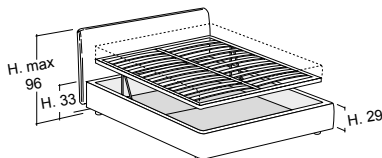

Mattress	Ext. dimension	Code	D	C	A	Plus	Luxury fabric	Luxury leather	Nuvola fabric	Nuvola leather	TCL	Cover		kg	
													ml	mc		
rounded base h.29 without slatted base (to choose a slatted base see flap on the right)	90x200	106x219	GNS29A										5.5	0.3	53	
	100x200	116x219	GNC29A										6	0.31	55	
	120x200	136x219	GND29A										6.5	0.33	60	
	135x190	151x209	GNI29A										6.9	0.34	62	
	137x190 DOUBLE 54X75"	151x209	GNE29A										6.9	0.34	62	
	140x200	156x219	GNU29A										7	0.35	63	
	150x200	166x219	GNL29A										7.3	0.36	69	
	153x203 QUEEN 60X80"	169x222	GNQ29A										7.3	0.36	69	
	160x200	176x219	GNM29A										7.5	0.37	70	
	170x200	186x219	GNF29A										7.5	0.38	73	
	180x200	196x219	GNG29A										8	0.39	78	
	190x200	206x219	GNP29A										8.5	0.41	85	
	193x203 KING 76X80"	209x222	GNK29A										8.5	0.41	85	
		Loose cover		RGNA										0.02		8
	rounded base h.29 w/BOX orthopaedic slatted base included suggested weights for mattresses (see flap on the right)	90x200	106x219	GNS29BA										5.5	0.43	98
100x200		116x219	GNC29BA										6	0.46	106	
120x200		136x219	GND29BA										6.5	0.51	119	
135x190		151x209	GNI29BA										6.9	0.56	123	
137x190 DOUBLE 54X75"		151x209	GNE29BA										6.9	0.56	123	
140x200		156x219	GNU29BA										7	0.57	124	
150x200		166x219	GNL29BA										7.3	0.6	133	
153x203 QUEEN 60X80"		169x222	GNQ29BA										7.3	0.6	133	
160x200		176x219	GNM29BA										7.5	0.62	135	
170x200		186x219	GNF29BA										7.5	0.65	141	
180x200		196x219	GNG29BA										8	0.67	148	
190x200		206x219	GNP29BA										9	0.7	157	
193x203 KING 76X80"		209x222	GNK29BA										9	0.7	157	
		Loose cover		RGNA										0.02		8
rounded base h.29 w/easy-up BOX orthopaedic slatted base included suggested weights for mattresses (see flap on the right)		90x200	106x219	GNS29BEA										5.5	0.47	108
	100x200	116x219	GNC29BEA										6	0.5	116	
	120x200	136x219	GND29BEA										6.5	0.55	129	
	135x190	151x209	GNI29BEA										6.9	0.6	133	
	137x190 DOUBLE 54X75"	151x209	GNE29BEA										6.9	0.6	133	
	140x200	156x219	GNU29BEA										7	0.61	134	
	150x200	166x219	GNL29BEA										7.3	0.64	142	
	153x203 QUEEN 60X80"	169x222	GNQ29BEA										7.3	0.64	142	
	160x200	176x219	GNM29BEA										7.5	0.66	145	
	170x200	186x219	GNF29BEA										7.5	0.69	151	
	180x200	196x219	GNG29BEA										8	0.71	158	
	190x200	206x219	GNP29BEA										8.5	0.74	167	
	193x203 KING 76X80"	209x222	GNK29BEA										8.5	0.74	167	
		Loose cover		RGNA										0.02		8
	rounded base h.29 w/HANDS FREE BOX orthopaedic slatted base included Specify mattress weight (see flap on the right)	150x200	166x222	GNL29BHF										7.3	0.64	139
153x203 QUEEN 60X80"		169x225	GNQ29BHF										7.3	0.64	139	
160x200		176x222	GNM29BHF										7.5	0.66	141	
170x200		186x222	GNF29BHF										7.5	0.69	147	
180x200		196x222	GNG29BHF										8	0.71	155	
190x200		206x222	GNP29BHF										9	0.74	165	
193x203 KING 76X80"		209x225	GNK29BHF										9	0.74	165	
		Loose cover		RGNHF										0.02		8