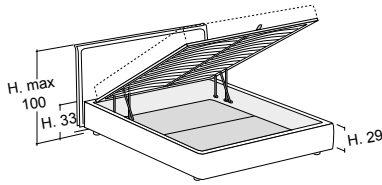

Mattress	Ext. dimension	Code	D	C	A	Plus	Luxury fabric	Luxury leather	Nuvola fabric	Nuvola leather	TCL	Cover			
													ml	mc	kg	
rounded base h.29 without slatted base (to choose a slatted base see flap on the right)	90x200	116x219	HAS29A										5.5	0.36	55	
	100x200	126x219	HAC29A										6	0.37	58	
	120x200	146x219	HAD29A										6.5	0.39	61	
	135x190	161x209	HAI29A										6.9	0.4	66	
	137x190 DOUBLE 54X75"	161x209	HAE29A										6.9	0.4	66	
	140x200	166x219	HAU29A										7	0.41	67	
	150x200	176x219	HAL29A										7.3	0.42	73	
	153x203 QUEEN 60X80"	179x222	HAQ29A											7.3	0.42	73
	160x200	186x219	HAM29A											7.5	0.43	75
	170x200	196x219	HAF29A											7.5	0.44	79
	180x200	206x219	HAG29A											8	0.46	85
	190x200	216x219	HAP29A											8.5	0.49	92
	193x203 KING 76X80"	219x222	HAK29A											8.5	0.49	92
		Loose cover		RHAA										48.6	0.02	8
	rounded base h.29 w/BOX orthopaedic slatted base included suggested weights for mattresses (see flap on the right)	90x200	116x219	HAS29BA										5.5	0.46	100
100x200		126x219	HAC29BA										6	0.49	109	
120x200		146x219	HAD29BA										6.5	0.55	120	
135x190		161x209	HAI29BA										6.9	0.59	127	
137x190 DOUBLE 54X75"		161x209	HAE29BA										6.9	0.59	127	
140x200		166x219	HAU29BA										7	0.61	128	
150x200		176x219	HAL29BA										7.3	0.65	137	
153x203 QUEEN 60X80"		179x222	HAQ29BA											7.3	0.65	137
160x200		186x219	HAM29BA											7.5	0.67	140
170x200		196x219	HAF29BA											7.5	0.69	147
180x200		206x219	HAG29BA											8	0.72	155
190x200		216x219	HAP29BA											9	0.76	165
193x203 KING 76X80"		219x222	HAK29BA											9	0.76	165
available inside height in Box 18cm		Loose cover		RHAA										48.6	0.02	8
rounded base h.29 w/easy-up BOX orthopaedic slatted base included suggested weights for mattresses (see flap on the right)		90x200	116x219	HAS29BEA										5.5	0.5	110
	100x200	126x219	HAC29BEA										6	0.53	119	
	120x200	146x219	HAD29BEA										6.5	0.59	130	
	135x190	161x209	HAI29BEA										6.9	0.63	137	
	137x190 DOUBLE 54X75"	161x209	HAE29BEA										6.9	0.63	137	
	140x200	166x219	HAU29BEA										7	0.65	138	
	150x200	176x219	HAL29BEA										7.3	0.69	147	
	153x203 QUEEN 60X80"	179x222	HAQ29BEA											7.3	0.69	147
	160x200	186x219	HAM29BEA											7.5	0.71	150
	170x200	196x219	HAF29BEA											7.5	0.73	157
	180x200	206x219	HAG29BEA											8	0.76	165
	190x200	216x219	HAP29BEA											8.5	0.8	175
	193x203 KING 76X80"	219x222	HAK29BEA											8.5	0.8	175
	available inside height in Box 18cm	Loose cover		RHAA										48.6	0.02	8
	rounded base h.29 w/HANDS FREE BOX orthopaedic slatted base included Specify mattress weight (see flap on the right)	150x200	176x222	HAL29BHF										7.3	0.69	143
153x203 QUEEN 60X80"		179x225	HAQ29BHF										7.3	0.69	143	
160x200		186x222	HAM29BHF										7.5	0.71	146	
170x200		196x222	HAF29BHF										7.5	0.73	153	
180x200		206x222	HAG29BHF										8	0.76	162	
190x200		216x222	HAP29BHF										9	0.78	173	
193x203 KING 76X80"		219x225	HAK29BHF										9	0.78	173	
available inside height in Box 18cm		Loose cover		RHAHF										0.02	8