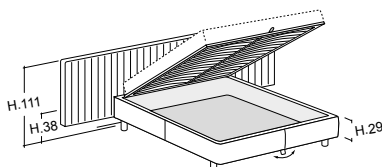

Mattress	Ext. dimension	Code	D	C	A	Plus	Luxury fabric	Luxury leather	Nuvola fabric	Nuvola leather	TCL	Cover		kg	
													ml	mc		
rounded base h.29 without slatted base (to choose a slatted base see flap on the right)	120x200	263x221	CELD29A										10.5	0.86	78	
	135x190	283x211	CELI29A										10.9	0.89	82	
	137x190 DOUBLE 54X75	283x211	CELE29A										10.9	0.89	82	
	140x200	283x221	CELU29A										11	0.9	83	
	150x200	303x221	CELL29A										11.3	0.94	85	
	153x203 QUEEN 60X80	303x224	CELQ29A										11.3	0.94	85	
	160x200	303x221	CELM29A										11.5	0.95	86	
	170x200	313x221	CELF29A										12	0.97	89	
	180x200	323x221	CELG29A										12.5	1	92	
	190x200	343x221	CELP29A										13.5	1.04	96	
	193x203 KING 76X80	343x224	CELK29A										13.5	1.04	96	
	Loose cover		R29A											0.02	5	
rounded base h.29 w/BOX orthopaedic slatted base included suggested weights for mattresses (see flap on the right)	120x200	263x221	CELD29BA										10.5	1.04	129	
	135x190	283x211	CELI29BA										10.9	1.12	133	
	137x190 DOUBLE 54X75	283x211	CELE29BA										10.9	1.12	133	
	140x200	283x221	CELU29BA										11	1.13	134	
	150x200	303x221	CELL29BA										11.3	1.19	139	
	153x203 QUEEN 60X80	303x224	CELQ29BA										11.3	1.19	139	
	160x200	303x221	CELM29BA										11.5	1.21	141	
	170x200	313x221	CELF29BA										12	1.25	147	
	180x200	323x221	CELG29BA										12.5	1.29	152	
	190x200	343x221	CELP29BA										13.5	1.35	159	
	193x203 KING 76X80	343x224	CELK29BA										13.5	1.35	159	
available inside height in Box 18cm	Loose cover		R29BA											0.02	5	
rounded base h.29 w/easy-up BOX orthopaedic slatted base included suggested weights for mattresses (see flap on the right)	120x200	263x221	CELD29BEA										10.5	1.08	139	
	135x190	283x211	CELI29BEA										10.9	1.16	143	
	137x137 54X75	283x211	CELE29BEA										10.9	1.16	143	
	140x200	283x221	CELU29BEA										11	1.17	144	
	150x200	303x221	CELL29BEA										11.3	1.22	149	
	153x203 QUEEN 60X80	303x224	CELQ29BEA										11.3	1.22	149	
	160x200	303x221	CELM29BEA										11.5	1.25	151	
	170x200	313x221	CELF29BEA										12	1.29	157	
	180x200	323x221	CELG29BEA										12.5	1.33	162	
	190x200	343x221	CELP29BEA										13.5	1.39	169	
	193x203 KING 76X80	343x224	CELK29BEA										13.5	1.39	169	
available inside height in Box 18cm	Loose cover		R29BEA											0.02	5	
rounded base h.29 w/HANDS FREE BOX orthopaedic slatted base included suggested weights for mattresses (see flap on the right)	150x200	303x224	CELL29BHF										11.3	1.22	149	
	153x203 QUEEN 60X80	303x227	CELQ29BHF										11.3	1.22	149	
	160x200	303x224	CELM29BHF										11.5	1.25	151	
	170x200	313x224	CELF29BHF										12	1.29	157	
	180x200	323x224	CELG29BHF										12.5	1.33	162	
	190x200	343x224	CELP29BHF										13.5	1.39	169	
	193x203 KING 76X80	343x227	CELK29BHF										13.5	1.39	169	
	available inside height in Box 18cm	Loose cover		R29BEHF											0.02	5