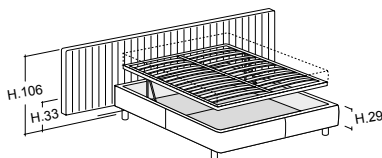

Mattress	Ext. dimension	Code	D	C	A	Plus	Luxury fabric	Luxury leather	Nuvola fabric	Nuvola leather	TCL	Cover		kg	
													ml	mc		
rounded base h.29 without slatted base (to choose a slatted base see flap on the right)	120x200	263x221	CELD29A										10.5	0.86	78	
	135x190	283x211	CELI29A										10.9	0.89	82	
	137x190 DOUBLE 54X75	283x211	CELE29A										10.9	0.89	82	
	140x200	283x221	CELU29A										11	0.9	83	
	150x200	303x221	CELL29A										11.3	0.94	85	
	153x203 QUEEN 60X80	303x224	CELQ29A										11.3	0.94	85	
	160x200	303x221	CELM29A										11.5	0.95	86	
	170x200	313x221	CELF29A										12	0.97	89	
	180x200	323x221	CELG29A										12.5	1	92	
	190x200	343x221	CELP29A										13.5	1.04	96	
	193x203 KING 76X80	343x224	CELK29A										13.5	1.04	96	
	Loose cover		R29A											0.02	5	
rounded base h.29 w/BOX orthopaedic slatted base included suggested weights for mattresses (see flap on the right)	120x200	263x221	CELD29BA										10.5	1.04	129	
	135x190	283x211	CELI29BA										10.9	1.12	133	
	137x190 DOUBLE 54X75	283x211	CELE29BA										10.9	1.12	133	
	140x200	283x221	CELU29BA										11	1.13	134	
	150x200	303x221	CELL29BA										11.3	1.19	139	
	153x203 QUEEN 60X80	303x224	CELQ29BA										11.3	1.19	139	
	160x200	303x221	CELM29BA										11.5	1.21	141	
	170x200	313x221	CELF29BA										12	1.25	147	
	180x200	323x221	CELG29BA										12.5	1.29	152	
	190x200	343x221	CELP29BA										13.5	1.35	159	
	193x203 KING 76X80	343x224	CELK29BA										13.5	1.35	159	
available inside height in Box 18cm	Loose cover		R29BA											0.02	5	
rounded base h.29 w/easy-up BOX orthopaedic slatted base included suggested weights for mattresses (see flap on the right)	120x200	263x221	CELD29BEA										10.5	1.08	139	
	135x190	283x211	CELI29BEA										10.9	1.16	143	
	137x137 54X75	283x211	CELE29BEA										10.9	1.16	143	
	140x200	283x221	CELU29BEA										11	1.17	144	
	150x200	303x221	CELL29BEA										11.3	1.22	149	
	153x203 QUEEN 60X80	303x224	CELQ29BEA										11.3	1.22	149	
	160x200	303x221	CELM29BEA										11.5	1.25	151	
	170x200	313x221	CELF29BEA										12	1.29	157	
	180x200	323x221	CELG29BEA										12.5	1.33	162	
	190x200	343x221	CELP29BEA										13.5	1.39	169	
	193x203 KING 76X80	343x224	CELK29BEA										13.5	1.39	169	
available inside height in Box 18cm	Loose cover		R29BEA											0.02	5	
rounded base h.29 w/HANDS FREE BOX orthopaedic slatted base included suggested weights for mattresses (see flap on the right)	150x200	303x224	CELL29BHF										11.3	1.22	149	
	153x203 QUEEN 60X80	303x227	CELQ29BHF										11.3	1.22	149	
	160x200	303x224	CELM29BHF										11.5	1.25	151	
	170x200	313x224	CELF29BHF										12	1.29	157	
	180x200	323x224	CELG29BHF										12.5	1.33	162	
	190x200	343x224	CELP29BHF										13.5	1.39	169	
	193x203 KING 76X80	343x227	CELK29BHF										13.5	1.39	169	
	available inside height in Box 18cm	Loose cover		R29BEHF											0.02	5