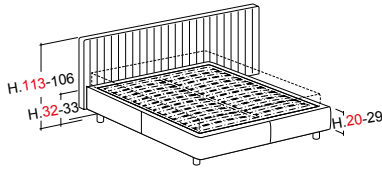

Mattress	Ext. dimension	Code	D	C	A	Plus	Luxury fabric	Luxury leather	Nuvola fabric	Nuvola leather	TCL	Cover		kg
													ml	mc	
rounded base h.20 - rounded base h.29 without slatted base (to choose a slatted base see flap on the right)	120x200	203x221	CLLD29										9.5	0.49	66
	135x190	223x211	CLLI29										9.9	0.51	72
	137x190 DOUBLE 54X75	223x211	CLLE29										9.9	0.51	72
	153x203 QUEEN 60X80	243x224	CLLQ29										10.3	0.53	78
	140x200	223x221	CLLU29										10	0.52	72
	150x200	243x221	CLLL29										10.3	0.53	78
	160x200	243x221	CLLM29										10.5	0.54	78
	170x200	253x221	CLLF29										11	0.56	89
	180x200	263x221	CLLG29										11.5	0.58	85
	190x200 193x203 KING 76X80	283x221 283x224	CLLP29 CLLK29										12.5	0.61	92
	Loose cover		R29											0.02	5
rounded base h.20 - rounded base h.29 w/BOX orthopaedic slatted base included suggested weights for mattresses (see flap on the right)	120x200	203x221	CLLD29B										9.5	0.8	124
	135x190	223x211	CLLI29B										9.9	0.82	133
	137x190 DOUBLE 54X75	223x211	CLLE29B										9.9	0.82	133
	140x200	223x221	CLLU29B										10	0.82	133
	150x200	243x221	CLLL29B										10.3	0.84	143
	153x203 QUEEN 60X80	243x224	CLLQ29B										10.3	0.84	143
	160x200	243x221	CLLM29B										10.5	0.85	143
	170x200	253x221	CLLF29B										11	0.87	147
	180x200	263x221	CLLG29B										11.5	0.89	155
	190x200 193x203 KING 76X80	283x221 283x224	CLLP29B CLLK29B										12.5	0.92	167
available inside height in Box 18cm	Loose cover		R29B											0.02	5
rounded base h.20 - rounded base h.29 w/easy-up BOX orthopaedic slatted base included suggested weights for mattresses (see flap on the right)	120x200	203x221	CLLD29BE										9.5	0.8	134
	135x190	223x211	CLLI29BE										9.9	0.82	143
	137x190 DOUBLE 54X75	223x211	CLLE29BE										9.9	0.82	143
	140x200	223x221	CLLU29BE										10	0.82	143
	150x200	243x221	CLLL29BE										10.3	0.84	153
	153x203 QUEEN 60X80	243x224	CLLQ29BE										10.3	0.84	153
	160x200	243x221	CLLM29BE										10.5	0.85	153
	170x200	253x221	CLLF29BE										11	0.87	157
	180x200	263x221	CLLG29BE										11.5	0.89	165
	190x200 193x203 KING 76X80	283x221 283x224	CLLP29BE CLLK29BE										12.5	0.92	177
available inside height in Box 18cm	Loose cover		R29BE											0.02	5