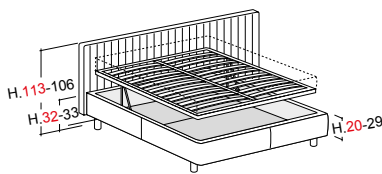

Mattress	Ext. dimension	Code	D	C	A	Plus	Luxury fabric	Luxury leather	Nuvola fabric	Nuvola leather	TCL	Cover		kg
													ml	mc	
rounded base h.20 - rounded base h.29 without slatted base (to choose a slatted base see flap on the right)	120x200	203x221	CLLD29										9.5	0.49	66
	135x190	223x211	CLLI29										9.9	0.51	72
	137x190 DOUBLE 54X75	223x211	CLLE29										9.9	0.51	72
	153x203 QUEEN 60X80	243x224	CLLQ29										10.3	0.53	78
	140x200	223x221	CLLU29										10	0.52	72
	150x200	243x221	CLLL29										10.3	0.53	78
	160x200	243x221	CLLM29										10.5	0.54	78
	170x200	253x221	CLLF29										11	0.56	89
	180x200	263x221	CLLG29										11.5	0.58	85
	190x200 193x203 KING 76X80	283x221 283x224	CLLP29 CLLK29										12.5	0.61	92
	Loose cover		R29											0.02	5
rounded base h.20 - rounded base h.29 w/BOX orthopaedic slatted base included suggested weights for mattresses (see flap on the right)	120x200	203x221	CLLD29B										9.5	0.8	124
	135x190	223x211	CLLI29B										9.9	0.82	133
	137x190 DOUBLE 54X75	223x211	CLLE29B										9.9	0.82	133
	140x200	223x221	CLLU29B										10	0.82	133
	150x200	243x221	CLLL29B										10.3	0.84	143
	153x203 QUEEN 60X80	243x224	CLLQ29B										10.3	0.84	143
	160x200	243x221	CLLM29B										10.5	0.85	143
	170x200	253x221	CLLF29B										11	0.87	147
	180x200	263x221	CLLG29B										11.5	0.89	155
	190x200 193x203 KING 76X80	283x221 283x224	CLLP29B CLLK29B										12.5	0.92	167
available inside height in Box 18cm	Loose cover		R29B											0.02	5
rounded base h.20 - rounded base h.29 w/easy-up BOX orthopaedic slatted base included suggested weights for mattresses (see flap on the right)	120x200	203x221	CLLD29BE										9.5	0.8	134
	135x190	223x211	CLLI29BE										9.9	0.82	143
	137x190 DOUBLE 54X75	223x211	CLLE29BE										9.9	0.82	143
	140x200	223x221	CLLU29BE										10	0.82	143
	150x200	243x221	CLLL29BE										10.3	0.84	153
	153x203 QUEEN 60X80	243x224	CLLQ29BE										10.3	0.84	153
	160x200	243x221	CLLM29BE										10.5	0.85	153
	170x200	253x221	CLLF29BE										11	0.87	157
	180x200	263x221	CLLG29BE										11.5	0.89	165
	190x200 193x203 KING 76X80	283x221 283x224	CLLP29BE CLLK29BE										12.5	0.92	177
available inside height in Box 18cm	Loose cover		R29BE											0.02	5