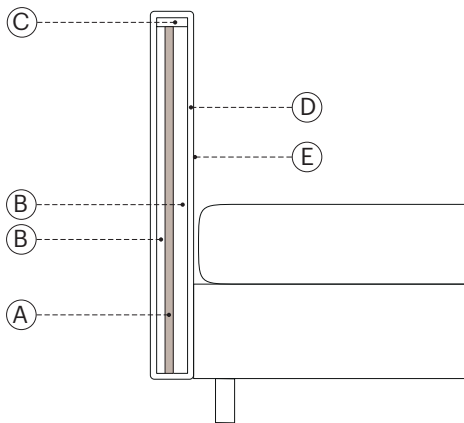

informazioni tecniche / technical info:

testata / headboard

- A. truciolare 20mm / 20mm chipboard
- B. espanso ignifugo D 25 kg/mc / fire retardant foam D 25 kg mc
- C. espanso riciclato D 120 kg/mc / recycled foam D 120 kg/mc
- D. resinato poliestere ignifugo 100g / 100g fire resistant resin polyester fiber
- E. maglia polipropilene 70g / 70g polypropylene mesh