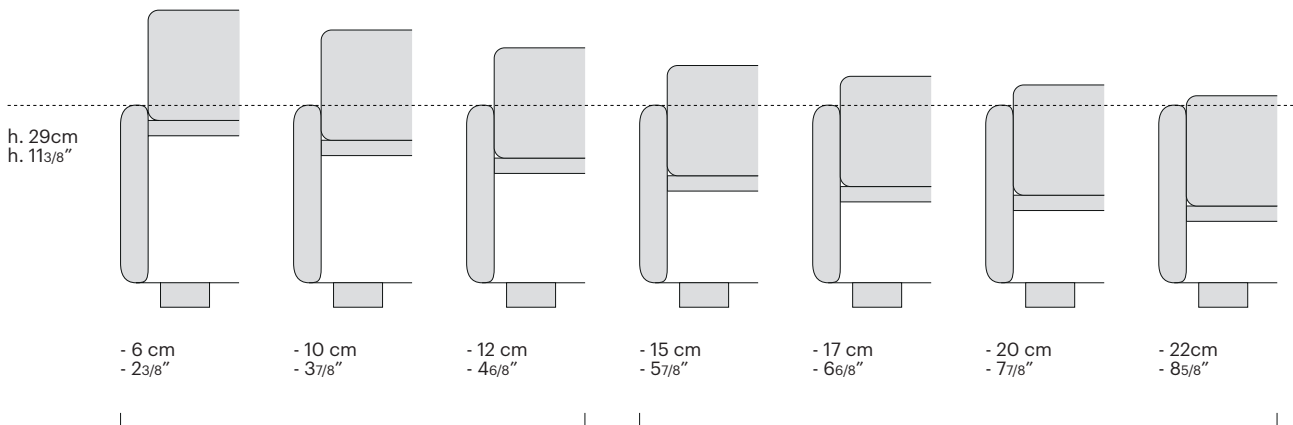

bedframe h.20 cm

cilindro
H 12,5 cm 4⁷/₈"

vasetto
H 12,5 cm 4⁷/₈"

tubino
H 12,5 cm 4⁷/₈"

lamina
H 15 cm 5⁷/₈"

bedframe h.29 cm

vasetto h. 4cm
H 4 cm 1⁵/₈"

vasetto h. 9-12,5 cm
H 9 cm 3⁴/₈"
H 12,5 cm 4⁷/₈"

interno in legno

interno in alluminio

h. 20-29 INCASSO MATERASSO / MATTRESS RECESS

La struttura dei letti Bolzan permette di soddisfare le diverse esigenze di progettazione: l'incasso del materasso nella struttura del letto è personalizzabile in 7 altezze diverse. Non disponibile per le basi con box.

Bolzan beds' structure allows you to meet different design needs: the mattress recess in the bed's structure is customizable in 7 different heights. It is not available for bases with box.

ribassamento disponibile per giroletto h. 20 e h. 29 cm / mattress recess available for h. 20 and h. 29 cm bedframes

ribassamento disponibile solo per giroletto h. 29 cm / mattress recess available for h. 29 cm bedframe