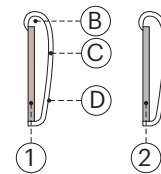

informazioni tecniche / technical info:

testata / headboard

- A. truciolare 20mm / 20mm chipboard
- B. espanso ignifugo D 25 kg/mc / fire retardant foam D 25 kg mc
- C. espanso riciclato D 120 kg/mc / recycled foam D 120 kg/mc
- D. resinato poliestere ignifugo 100g / 100g fire resistant resin polyester fiber
- E. maglia polipropilene 70g / 70g polypropylene mesh

h 20

h 29

giroletti / bedframes

- 1. listellare abete 22mm 3 strati / 22mm 3-layer fir blockboard
- 2. estruso in alluminio 22mm / 22 mm extruded aluminum
- B. espanso ignifugo D 35 kg/mc / fire resistant foam D 35 kg/mc
- C. resinato poliestere ignifugo 100g / 100g fire resistant resined polyester fiber
- D. maglia polipropilene 70g / 70g polypropylene mesh