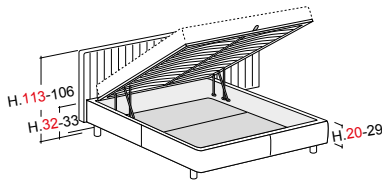

Mattress	Ext. dimension	Code	D	C	A	Plus	Luxury fabric	Luxury leather	Nuvola fabric	Nuvola leather	TCL	Cover		kg
													ml	mc	
rounded base h.20 - rounded base h.29 without slatted base (to choose a slatted base see flap on the right)	120x200	203x221	CLLD29										9.5	0.49	66
	135x190	223x211	CLLI29										9.9	0.51	72
	137x190 DOUBLE 54X75	223x211	CLLE29										9.9	0.51	72
	153x203 QUEEN 60X80	243x224	CLLQ29										10.3	0.53	78
	140x200	223x221	CLLU29										10	0.52	72
	150x200	243x221	CLLL29										10.3	0.53	78
	160x200	243x221	CLLM29										10.5	0.54	78
	170x200	253x221	CLLF29										11	0.56	89
	180x200	263x221	CLLG29										11.5	0.58	85
	190x200 193x203 KING 76X80	283x221 283x224	CLLP29 CLLK29										12.5	0.61	92
	Loose cover		R29											0.02	5
rounded base h.20 - rounded base h.29 w/BOX orthopaedic slatted base included suggested weights for mattresses (see flap on the right)	120x200	203x221	CLLD29B										9.5	0.8	124
	135x190	223x211	CLLI29B										9.9	0.82	133
	137x190 DOUBLE 54X75	223x211	CLLE29B										9.9	0.82	133
	140x200	223x221	CLLU29B										10	0.82	133
	150x200	243x221	CLLL29B										10.3	0.84	143
	153x203 QUEEN 60X80	243x224	CLLQ29B										10.3	0.84	143
	160x200	243x221	CLLM29B										10.5	0.85	143
	170x200	253x221	CLLF29B										11	0.87	147
	180x200	263x221	CLLG29B										11.5	0.89	155
	190x200 193x203 KING 76X80	283x221 283x224	CLLP29B CLLK29B										12.5	0.92	167
available inside height in Box 18cm	Loose cover		R29B											0.02	5
rounded base h.20 - rounded base h.29 w/easy-up BOX orthopaedic slatted base included suggested weights for mattresses (see flap on the right)	120x200	203x221	CLLD29BE										9.5	0.8	134
	135x190	223x211	CLLI29BE										9.9	0.82	143
	137x190 DOUBLE 54X75	223x211	CLLE29BE										9.9	0.82	143
	140x200	223x221	CLLU29BE										10	0.82	143
	150x200	243x221	CLLL29BE										10.3	0.84	153
	153x203 QUEEN 60X80	243x224	CLLQ29BE										10.3	0.84	153
	160x200	243x221	CLLM29BE										10.5	0.85	153
	170x200	253x221	CLLF29BE										11	0.87	157
	180x200	263x221	CLLG29BE										11.5	0.89	165
	190x200 193x203 KING 76X80	283x221 283x224	CLLP29BE CLLK29BE										12.5	0.92	177
available inside height in Box 18cm	Loose cover		R29BE											0.02	5