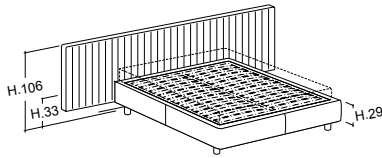

Mattress	Ext. dimension	Code	D	C	A	Plus	Luxury fabric	Luxury leather	Nuvola fabric	Nuvola leather	TCL	Cover		kg	
													ml	mc		
rounded base h.29 without slatted base (to choose a slatted base see flap on the right)	120x200	263x221	CELD29A										10.5	0.86	78	
	135x190	283x211	CELI29A										10.9	0.89	82	
	137x190 DOUBLE 54X75	283x211	CELE29A										10.9	0.89	82	
	140x200	283x221	CELU29A										11	0.9	83	
	150x200	303x221	CELL29A										11.3	0.94	85	
	153x203 QUEEN 60X80	303x224	CELQ29A										11.3	0.94	85	
	160x200	303x221	CELM29A										11.5	0.95	86	
	170x200	313x221	CELF29A										12	0.97	89	
	180x200	323x221	CELG29A										12.5	1	92	
	190x200	343x221	CELP29A										13.5	1.04	96	
	193x203 KING 76X80	343x224	CELK29A										13.5	1.04	96	
	Loose cover		R29A											0.02	5	
rounded base h.29 w/BOX orthopaedic slatted base included suggested weights for mattresses (see flap on the right)	120x200	263x221	CELD29BA										10.5	1.04	129	
	135x190	283x211	CELI29BA										10.9	1.12	133	
	137x190 DOUBLE 54X75	283x211	CELE29BA										10.9	1.12	133	
	140x200	283x221	CELU29BA										11	1.13	134	
	150x200	303x221	CELL29BA										11.3	1.19	139	
	153x203 QUEEN 60X80	303x224	CELQ29BA										11.3	1.19	139	
	160x200	303x221	CELM29BA										11.5	1.21	141	
	170x200	313x221	CELF29BA										12	1.25	147	
	180x200	323x221	CELG29BA										12.5	1.29	152	
	190x200	343x221	CELP29BA										13.5	1.35	159	
	193x203 KING 76X80	343x224	CELK29BA										13.5	1.35	159	
available inside height in Box 18cm	Loose cover		R29BA											0.02	5	
rounded base h.29 w/easy-up BOX orthopaedic slatted base included suggested weights for mattresses (see flap on the right)	120x200	263x221	CELD29BEA										10.5	1.08	139	
	135x190	283x211	CELI29BEA										10.9	1.16	143	
	137x137 54X75	283x211	CELE29BEA										10.9	1.16	143	
	140x200	283x221	CELU29BEA										11	1.17	144	
	150x200	303x221	CELL29BEA										11.3	1.22	149	
	153x203 QUEEN 60X80	303x224	CELQ29BEA										11.3	1.22	149	
	160x200	303x221	CELM29BEA										11.5	1.25	151	
	170x200	313x221	CELF29BEA										12	1.29	157	
	180x200	323x221	CELG29BEA										12.5	1.33	162	
	190x200	343x221	CELP29BEA										13.5	1.39	169	
	193x203 KING 76X80	343x224	CELK29BEA										13.5	1.39	169	
available inside height in Box 18cm	Loose cover		R29BEA											0.02	5	
rounded base h.29 w/HANDS FREE BOX orthopaedic slatted base included suggested weights for mattresses (see flap on the right)	150x200	303x224	CELL29BHF										11.3	1.22	149	
	153x203 QUEEN 60X80	303x227	CELQ29BHF										11.3	1.22	149	
	160x200	303x224	CELM29BHF										11.5	1.25	151	
	170x200	313x224	CELF29BHF										12	1.29	157	
	180x200	323x224	CELG29BHF										12.5	1.33	162	
	190x200	343x224	CELP29BHF										13.5	1.39	169	
	193x203 KING 76X80	343x227	CELK29BHF										13.5	1.39	169	
	available inside height in Box 18cm	Loose cover		R29BEHF											0.02	5