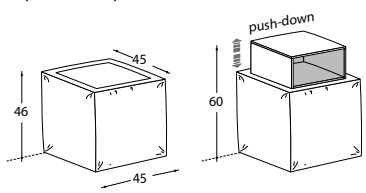

Ares Pouf Push

Version	Ext. dimension Code	D	C	A	Plus	Luxury fabric	Luxury leather	Nuvola fabric	Nuvola leather	TCL	cover			
											ml	mc	kg	
Ares pouf non removable cover - cover top available such as pouf or lacquered RAL scale														
	45x45xH.46	ARES									3.5	0.12	18	
		Surcharge for carrara marble top											10	
		Surcharge for brown silk marble top											10	
		Surcharge for fior di pesco and emperador marble top											10	
Ares round pouf non removable cover - cover top available such as pouf or lacquered RAL scale														
	Ø 46/42xH.47	AREST									3.5	0.13	20	
		Surcharge for carrara marble top											6	
		Surcharge for brown silk marble top											6	
		Surcharge for fior di pesco and emperador marble top											6	
		Code	PRICE											
Dock station (for Ares pouf and ares round pouf) surcharge on pouf w/drawer available for 110 V or 220 V power supply, not available in pouf with marble														
		2 usb recharge station	RI											
		audio kit + 2 USB recharge station	DS