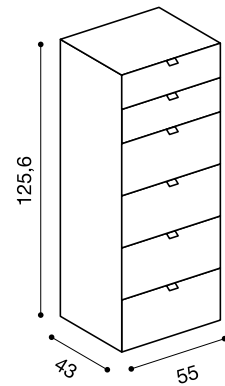

Name:  
*Tavolino Simplit*  
*Simplit table*  
~  
Size:  
 $\varnothing 45$  h.72 -  $\varnothing 60$  h.72  
 $\varnothing 90$  h.72  
~  
Design:  
*Bottino & Tinti*

Name:  
*Libreria Set*  
*Set bookcase*  
~  
Size:  
96x96 s.33  
~  
Design:  
*Studio Viganò*

Name:  
*Comodino Tetris*  
*Tetris nightstands*  
~  
Size:  
*85x43 h.25*  
~  
Design:  
*Cairoli & Donzelli*

Name:  
*Comodino Tetris*  
*Tetris nightstands*  
~  
Size:  
*55x43 h.41*  
~  
Design:  
*Cairoli & Donzelli*

Name:  
*Comodino Tetris*  
*Tetris nightstands*  
~  
Size:  
*85x43 h.48*  
~  
Design:  
*Cairoli & Donzelli*

Name:  
*Comodino Tetris*  
*Tetris nightstands*  
~  
Size:  
*55x43 h.51*  
~  
Design:  
*Cairoli & Donzelli*

Name:  
*Comò Tetris*  
*Tetris chest of drawers*  
~  
Size:  
*130x52 h.71,5*  
~  
Design:  
*Cairoli & Donzelli*

Name:  
*Settimanale Tetris*  
*Tetris chest of drawers*  
~  
Size:  
*55x43 h.125,6*  
~  
Design:  
*Cairoli & Donzelli*