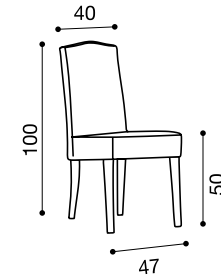

~  
Size:  
135x45 h.47

~  
Design:  
*R&D Twils*

Name:  
*Pouf Coffre Capitonné*  
*Coffre Capitonné footstool*

~  
Size:  
45x45 h.46

~  
Design:  
*R&D Twils*

Name:  
*Panchetta Coffre Capitonné*  
*Coffre Capitonné bench*

~  
Size:  
90x45 h.46

~  
Design:  
*R&D Twils*

Name:  
*Panchetta Coffre Capitonné*  
*Coffre Capitonné bench*

~  
Size:  
135x45 h.46

~  
Design:  
*R&D Twils*

Name:  
*Pouf Contenitore*  
*Storage footstool*  
 ~  
 Size:  
 40x40 h.45 - 50x50 h.45  
 ~  
 Design:  
 R&D Twils

Name:  
*Panchetta Contenitore*  
*Storage bench*  
 ~  
 Size:  
 100x50 h.45  
 ~  
 Design:  
 R&D Twils

Name:  
*Sedia Cocò*  
*Cocò chair*  
 ~  
 Design:  
 R&D Twils

Name:  
*Sedia Sally*  
*Sally chair*  
 ~  
 Design:  
 R&D Twils