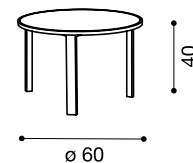

Name:
Tavolino Condé
Condé table
~
Size:
Ø80 h.46
~
Design:
Silvia Prevedello