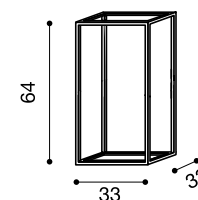

Name:  
*Tavolino Condé*  
*Condé table*  
~  
Size:  
*Ø80 h.46*  
~  
Design:  
*Silvia Prevedello*

Name:  
*Tavolino Set*  
*Set table*  
~  
Size:  
*60x40 h.40 - 86x40 h.40*  
~  
Design:  
*Studio Viganò*

Name:  
*Servetto Condé*  
*Condé side table*  
~  
Design:  
*Silvia Prevedello*

Name:  
*Libreria Set Piccola*  
*Set little bookcase*  
~  
Size:  
*33x33 h.64 - 64x33 h.33*  
~  
Design:  
*Studio Viganò*