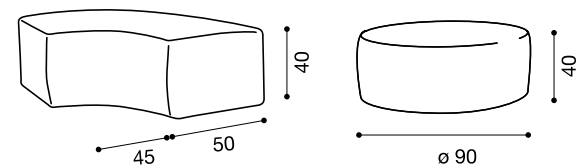

# Twils<sup>®</sup>

**FURNISHING ACCESSORIES**

Name:  
*Pouf Quadrato con taglio vivo*  
*Square footstool with raw edges*

~  
Size:  
40x40 h.40 - 50x50 h.40 - 60x60 h.40  
50x90 h.40 - 90x90 h.40

~  
Design:  
R&D Twils

Name:  
*Pouf Quadrato*  
*Square footstool*

~  
Size:  
40x40 h.40 - 50x50 h.40 - 60x60 h.40  
50x90 h.40 - 90x90 h.40

~  
Design:  
R&D Twils

Name:  
*Pouf Rotondo*  
*Round footstool*

~  
Size:  
Ø 40 h.40 - Ø 50 h.40 - Ø 60 h.40  
Ø 70 h.40 - Ø 90 h.40

~  
Design:  
R&D Twils

Name:  
*Pouf Nesos*  
*Nesos footstool*

~  
Design:  
R&D Twils

Name:  
*Pouf Seipersei*  
*Seipersei footstool*

~  
Size:  
100x86,6 h.42  
160x138,6 h.42

~  
Design:  
Baldessari & Baldessari