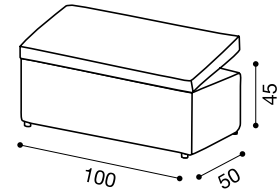

~  
Size:  
90x45 h.46

~  
Design:  
*R&D Twils*

Name:  
*Panchetta Coffre Capitonné*  
*Coffre Capitonné bench*

~  
Size:  
135x45 h.46

~  
Design:  
*R&D Twils*

Name:  
*Pouf Contenitore*  
*Storage footstool*  
 ~  
 Size:  
 40x40 h.45 - 50x50 h.45  
 ~  
 Design:  
 R&D Twils

Name:  
*Panchetta Contenitore*  
*Storage bench*  
 ~  
 Size:  
 100x50 h.45  
 ~  
 Design:  
 R&D Twils

Name:  
*Sedia Cocò*  
*Cocò chair*  
 ~  
 Design:  
 R&D Twils

Name:  
*Sedia Sally*  
*Sally chair*  
 ~  
 Design:  
 R&D Twils