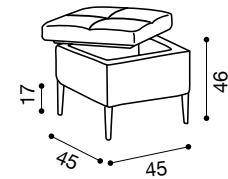

~  
Size:  
135x45 h.47

~  
Design:  
*R&D Twils*

Name:  
*Pouf Coffre Capitonné*  
*Coffre Capitonné footstool*

~  
Size:  
45x45 h.46

~  
Design:  
*R&D Twils*

Name:  
*Panchetta Coffre Capitonné*  
*Coffre Capitonné bench*

~  
Size:  
90x45 h.46

~  
Design:  
*R&D Twils*

Name:  
*Panchetta Coffre Capitonné*  
*Coffre Capitonné bench*

~  
Size:  
135x45 h.46

~  
Design:  
*R&D Twils*

Name:  
*Pouf Contenitore*  
*Storage footstool*  
 ~  
 Size:  
 40x40 h.45 - 50x50 h.45  
 ~  
 Design:  
 R&D Twils