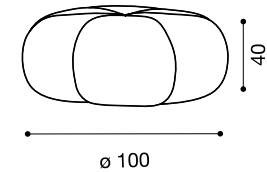

~  
Design:  
R&D Twils

Name:  
*Pouf Nesos*  
*Nesos footstool*

~  
Design:  
R&D Twils

Name:  
*Pouf Seipersei*  
*Seipersei footstool*

~  
Size:  
100x86,6 h.42  
160x138,6 h.42

~  
Design:  
Baldessari & Baldessari

Name:  
*Pouf Soft Quadrato*  
*Square Soft footstool*  
~  
Size:  
60x60 h.40 - 70x70 h.40  
90x90 h.40  
~  
Design:  
R&D Twils

Name:  
*Pouf Soft Rotondo*  
*Round Soft footstool*  
~  
Size:  
Ø 60 h.40 - Ø 70 h.40  
Ø 85 h.40  
~  
Design:  
R&D Twils

Name:  
*Pouf Clove Decor*  
*Clove Decor footstool*  
~  
Size:  
Ø 65 h.40 - Ø 80 h.40  
Ø 100 h.40  
~  
Design:  
Silvia Prevedello

Name:  
*Pouf Clove*  
*Clove footstool*  
~  
Size:  
Ø 65 h.40 - Ø 80 h.40  
Ø 100 h.40  
~  
Design:  
Silvia Prevedello