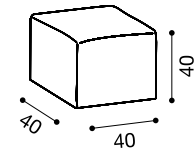

# Twils<sup>®</sup>

**FURNISHING ACCESSORIES**

Name:  
*Pouf Quadrato con taglio vivo*  
*Square footstool with raw edges*

~  
Size:  
40x40 h.40 - 50x50 h.40 - 60x60 h.40  
50x90 h.40 - 90x90 h.40

~  
Design:  
R&D Twils