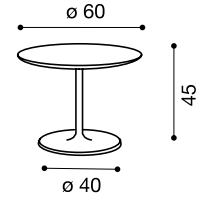

Name:  
*Tavolino Condé*  
*Condé table*  
~  
Size:  
*Ø80 h.46*  
~  
Design:  
*Silvia Prevedello*

Name:  
*Tavolino Set*  
*Set table*  
~  
Size:  
*60x40 h.40 - 86x40 h.40*  
~  
Design:  
*Studio Viganò*

Name:  
*Servetto Condé*  
*Condé side table*  
~  
Design:  
*Silvia Prevedello*

Name:  
*Libreria Set Piccola*  
*Set little bookcase*  
~  
Size:  
*33x33 h.64 - 64x33 h.33*  
~  
Design:  
*Studio Viganò*

Name:  
*Tavolino Simplit*  
*Simplit table*  
~  
Size:  
 $\varnothing 45$  h.45 -  $\varnothing 60$  h.45  
~  
Design:  
*Bottino & Tinti*

Name:  
*Tavolino Simplit*  
*Simplit table*  
~  
Size:  
 $\varnothing 45$  h.55 -  $\varnothing 60$  h.55  
~  
Design:  
*Bottino & Tinti*

Name:  
*Tavolino Simplit*  
*Simplit table*  
~  
Size:  
 $\varnothing 45$  h.72 -  $\varnothing 60$  h.72  
 $\varnothing 90$  h.72  
~  
Design:  
*Bottino & Tinti*

Name:  
*Libreria Set*  
*Set bookcase*  
~  
Size:  
96x96 s.33  
~  
Design:  
*Studio Viganò*