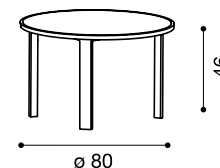

Name:  
*Poltrona Revival Mini*  
*Revival Mini armchair*  
~  
Design:  
*R&D Twils*

Name:  
*Poltrona Lucas*  
*Lucas armchair*  
~  
Size:  
*75x76 h.75*  
~  
Design:  
*R&D Twils*

Name:  
*Divano Lucas*  
*Lucas sofà*  
~  
Size:  
*130x76 h.75*  
~  
Design:  
*R&D Twils*

Name:  
*Divano Lucas*  
*Lucas sofà*  
~  
Size:  
*170x76 h.75*  
~  
Design:  
*R&D Twils*

**Twils**

Name:  
*Tavolino Condé*  
*Condé table*  
~  
Size:  
*Ø60 h.40*  
~  
Design:  
*Silvia Prevedello*

Name:  
*Tavolino Condé*  
*Condé table*  
~  
Size:  
*Ø80 h.46*  
~  
Design:  
*Silvia Prevedello*

Name:  
*Tavolino Set*  
*Set table*  
~  
Size:  
*60x40 h.40 - 86x40 h.40*  
~  
Design:  
*Studio Viganò*