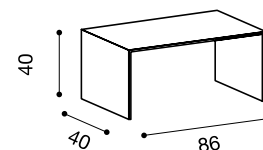

Name:
Servetto Condé
Condé side table
~
Design:
Silvia Prevedello