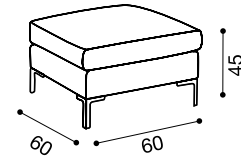

Name:
Pouf Condé
Condé footstool
~
Design:
Silvia Prevedello