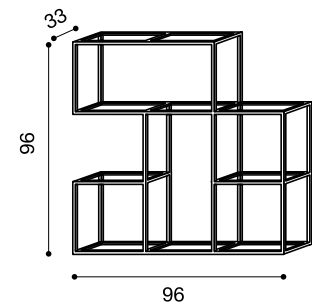

Name:  
*Servetto Condé*  
*Condé side table*  
~  
Design:  
*Silvia Prevedello*

Name:  
*Libreria Set Piccola*  
*Set little bookcase*  
~  
Size:  
*33x33 h.64 - 64x33 h.33*  
~  
Design:  
*Studio Viganò*

Name:  
*Tavolino Simplit*  
*Simplit table*  
~  
Size:  
 $\varnothing 45$  h.45 -  $\varnothing 60$  h.45  
~  
Design:  
*Bottino & Tinti*

Name:  
*Tavolino Simplit*  
*Simplit table*  
~  
Size:  
 $\varnothing 45$  h.55 -  $\varnothing 60$  h.55  
~  
Design:  
*Bottino & Tinti*

Name:  
*Tavolino Simplit*  
*Simplit table*  
~  
Size:  
 $\varnothing 45$  h.72 -  $\varnothing 60$  h.72  
 $\varnothing 90$  h.72  
~  
Design:  
*Bottino & Tinti*

Name:  
*Libreria Set*  
*Set bookcase*  
~  
Size:  
96x96 s.33  
~  
Design:  
*Studio Viganò*