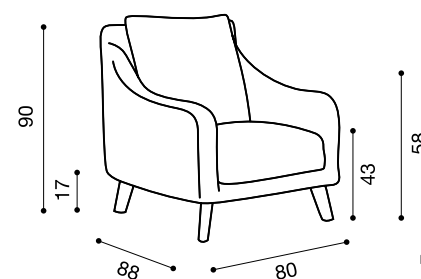

Name:  
*Poltrona Revival Mini*  
*Revival Mini armchair*  
~  
Design:  
*R&D Twils*

Name:  
*Poltrona Lucas*  
*Lucas armchair*  
~  
Size:  
*75x76 h.75*  
~  
Design:  
*R&D Twils*

Name:  
*Divano Lucas*  
*Lucas sofà*  
~  
Size:  
*130x76 h.75*  
~  
Design:  
*R&D Twils*