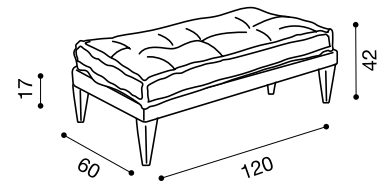

Name:  
*Pouf Soft Quadrato*  
*Square Soft footstool*  
~  
Size:  
60x60 h.40 - 70x70 h.40  
90x90 h.40  
~  
Design:  
R&D Twils

Name:  
*Pouf Soft Rotondo*  
*Round Soft footstool*  
~  
Size:  
Ø 60 h.40 - Ø 70 h.40  
Ø 85 h.40  
~  
Design:  
R&D Twils

Name:  
*Pouf Clove Decor*  
*Clove Decor footstool*  
~  
Size:  
Ø 65 h.40 - Ø 80 h.40  
Ø 100 h.40  
~  
Design:  
Silvia Prevedello

Name:  
*Pouf Clove*  
*Clove footstool*  
~  
Size:  
Ø 65 h.40 - Ø 80 h.40  
Ø 100 h.40  
~  
Design:  
Silvia Prevedello

Name:  
*Pouf Adam*  
*Adam footstool*  
~  
Design:  
*R&D Twils*

Name:  
*Panchetta Adam*  
*Adam bench*  
~  
Design:  
*R&D Twils*

Name:  
*Materasso trapuntato*  
*Quilted mattress*  
~  
Size:  
*60x60 h.15 - 60x120 h.15*  
*80x190 h.15 - 90x200 h.15*  
~  
Design:  
*R&D Twils*