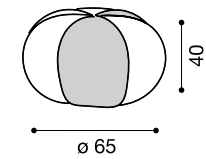

Name:
Pouf Clove
Clove footstool
~
Size:
Ø 65 h.40 - Ø 80 h.40
Ø 100 h.40
~
Design:
Silvia Prevedello