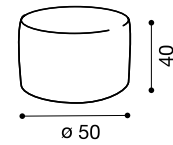

Name:  
*Pouf Quadrato*  
*Square footstool*

~  
Size:  
40x40 h.40 - 50x50 h.40 - 60x60 h.40  
50x90 h.40 - 90x90 h.40

~  
Design:  
R&D Twils

Name:  
*Pouf Rotondo*  
*Round footstool*

~  
Size:  
Ø 40 h.40 - Ø 50 h.40 - Ø 60 h.40  
Ø 70 h.40 - Ø 90 h.40

~  
Design:  
R&D Twils

Name:  
*Pouf Nesos*  
*Nesos footstool*

~  
Design:  
R&D Twils

Name:  
*Pouf Seipersei*  
*Seipersei footstool*

~  
Size:  
100x86,6 h.42  
160x138,6 h.42

~  
Design:  
Baldessari & Baldessari