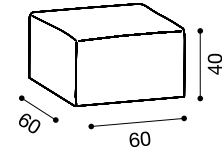

# Twils<sup>®</sup>

**FURNISHING ACCESSORIES**

Name:  
*Pouf Quadrato con taglio vivo*  
*Square footstool with raw edges*

~  
Size:  
40x40 h.40 - 50x50 h.40 - 60x60 h.40  
50x90 h.40 - 90x90 h.40

~  
Design:  
R&D Twils

Name:  
*Pouf Quadrato*  
*Square footstool*

~  
Size:  
40x40 h.40 - 50x50 h.40 - 60x60 h.40  
50x90 h.40 - 90x90 h.40

~  
Design:  
R&D Twils

Name:  
*Pouf Rotondo*  
*Round footstool*

~  
Size:  
Ø 40 h.40 - Ø 50 h.40 - Ø 60 h.40  
Ø 70 h.40 - Ø 90 h.40