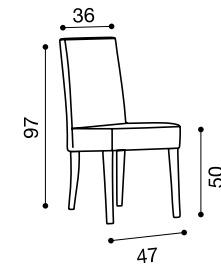

~  
Size:  
135x45 h.47

~  
Design:  
*R&D Twils*

Name:  
*Pouf Coffre Capitonné*  
*Coffre Capitonné footstool*

~  
Size:  
45x45 h.46

~  
Design:  
*R&D Twils*

Name:  
*Panchetta Coffre Capitonné*  
*Coffre Capitonné bench*

~  
Size:  
90x45 h.46

~  
Design:  
*R&D Twils*

Name:  
*Panchetta Coffre Capitonné*  
*Coffre Capitonné bench*

~  
Size:  
135x45 h.46

~  
Design:  
*R&D Twils*

Name:  
*Pouf Contenitore*  
*Storage footstool*  
 ~  
 Size:  
 40x40 h.45 - 50x50 h.45  
 ~  
 Design:  
 R&D Twils

Name:  
*Panchetta Contenitore*  
*Storage bench*  
 ~  
 Size:  
 100x50 h.45  
 ~  
 Design:  
 R&D Twils

Name:  
*Sedia Cocò*  
*Cocò chair*  
 ~  
 Design:  
 R&D Twils

Name:  
*Sedia Sally*  
*Sally chair*  
 ~  
 Design:  
 R&D Twils