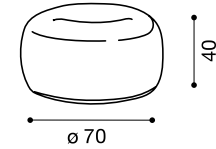

Name:  
*Pouf Quadrato*  
*Square footstool*

~  
Size:  
40x40 h.40 - 50x50 h.40 - 60x60 h.40  
50x90 h.40 - 90x90 h.40

~  
Design:  
R&D Twils

Name:  
*Pouf Rotondo*  
*Round footstool*

~  
Size:  
Ø 40 h.40 - Ø 50 h.40 - Ø 60 h.40  
Ø 70 h.40 - Ø 90 h.40

~  
Design:  
R&D Twils

Name:  
*Pouf Nesos*  
*Nesos footstool*

~  
Design:  
R&D Twils

Name:  
*Pouf Seipersei*  
*Seipersei footstool*

~  
Size:  
100x86,6 h.42  
160x138,6 h.42

~  
Design:  
Baldessari & Baldessari

Name:  
*Pouf Soft Quadrato*  
*Square Soft footstool*  
~  
Size:  
60x60 h.40 - 70x70 h.40  
90x90 h.40  
~  
Design:  
R&D Twils

Name:  
*Pouf Soft Rotondo*  
*Round Soft footstool*  
~  
Size:  
Ø 60 h.40 - Ø 70 h.40  
Ø 85 h.40  
~  
Design:  
R&D Twils