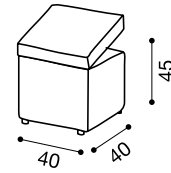

~  
Size:  
90x45 h.46

~  
Design:  
*R&D Twils*

Name:  
*Panchetta Coffre Capitonné*  
*Coffre Capitonné bench*

~  
Size:  
135x45 h.46

~  
Design:  
*R&D Twils*

Name:  
*Pouf Contenitore*  
*Storage footstool*  
 ~  
 Size:  
 40x40 h.45 - 50x50 h.45  
 ~  
 Design:  
 R&D Twils

Name:  
*Panchetta Contenitore*  
*Storage bench*  
 ~  
 Size:  
 100x50 h.45  
 ~  
 Design:  
 R&D Twils

Name:  
*Sedia Cocò*  
*Cocò chair*  
 ~  
 Design:  
 R&D Twils

Name:  
*Sedia Sally*  
*Sally chair*  
 ~  
 Design:  
 R&D Twils