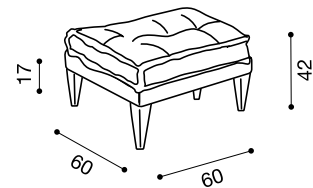

Name:  
*Pouf Soft Quadrato*  
*Square Soft footstool*  
~  
Size:  
60x60 h.40 - 70x70 h.40  
90x90 h.40  
~  
Design:  
R&D Twils

Name:  
*Pouf Soft Rotondo*  
*Round Soft footstool*  
~  
Size:  
Ø 60 h.40 - Ø 70 h.40  
Ø 85 h.40  
~  
Design:  
R&D Twils

Name:  
*Pouf Clove Decor*  
*Clove Decor footstool*  
~  
Size:  
Ø 65 h.40 - Ø 80 h.40  
Ø 100 h.40  
~  
Design:  
Silvia Prevedello

Name:  
*Pouf Clove*  
*Clove footstool*  
~  
Size:  
Ø 65 h.40 - Ø 80 h.40  
Ø 100 h.40  
~  
Design:  
Silvia Prevedello

Name:  
*Pouf Adam*  
*Adam footstool*  
~  
Design:  
*R&D Twils*

Name:  
*Panchetta Adam*  
*Adam bench*  
~  
Design:  
*R&D Twils*

Name:  
*Materasso trapuntato*  
*Quilted mattress*  
~  
Size:  
*60x60 h.15 - 60x120 h.15*  
*80x190 h.15 - 90x200 h.15*  
~  
Design:  
*R&D Twils*