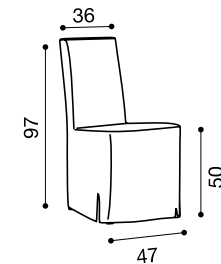

Name:
Sedia Sally o Cocò con gonna lunga
Sally or Cocò chair with long valance
~
Information:
Realizzabile solo con tessuto di lino
Only available in linen fabric
~
Design:
R&D Twils