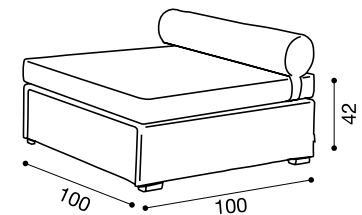

Name:
Pouf Soft Quadrato
Square Soft footstool
~
Size:
60x60 h.40 - 70x70 h.40
90x90 h.40
~
Design:
R&D Twils

Name:
Pouf Soft Rotondo
Round Soft footstool
~
Size:
Ø 60 h.40 - Ø 70 h.40
Ø 85 h.40
~
Design:
R&D Twils

Name:
Pouf Clove Decor
Clove Decor footstool
~
Size:
Ø 65 h.40 - Ø 80 h.40
Ø 100 h.40
~
Design:
Silvia Prevedello

Name:
Pouf Clove
Clove footstool
~
Size:
Ø 65 h.40 - Ø 80 h.40
Ø 100 h.40
~
Design:
Silvia Prevedello

Name:
Pouf Modem
Modem footstool
~
Design:
R&D Twils

Twils