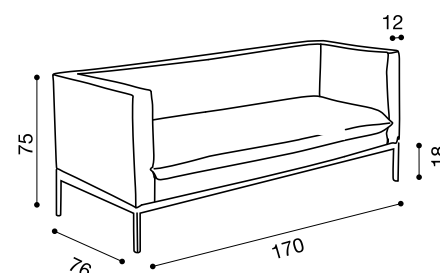

Name:
Poltrona Colette
Colette armchair
~
Design:
Antonio Fattore

Name:
Poltrona Grand Hotel
Grand Hotel armchair
~
Design:
R&D Twils

Name:
Poltrona Revival Mini
Revival Mini armchair
~
Design:
R&D Twils

Name:
Poltrona Lucas
Lucas armchair
~
Size:
75x76 h.75
~
Design:
R&D Twils

Name:
Divano Lucas
Lucas sofà
~
Size:
130x76 h.75
~
Design:
R&D Twils

Name:
Divano Lucas
Lucas sofà
~
Size:
170x76 h.75
~
Design:
R&D Twils

Twils