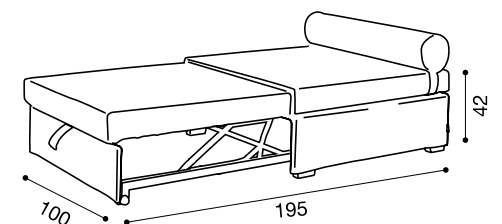

Name:
Pouf Soft Quadrato
Square Soft footstool
~
Size:
60x60 h.40 - 70x70 h.40
90x90 h.40
~
Design:
R&D Twils

Name:
Pouf Soft Rotondo
Round Soft footstool
~
Size:
Ø 60 h.40 - Ø 70 h.40
Ø 85 h.40
~
Design:
R&D Twils

Name:
Pouf Clove Decor
Clove Decor footstool
~
Size:
Ø 65 h.40 - Ø 80 h.40
Ø 100 h.40
~
Design:
Silvia Prevedello

Name:
Pouf Clove
Clove footstool
~
Size:
Ø 65 h.40 - Ø 80 h.40
Ø 100 h.40
~
Design:
Silvia Prevedello

Name:
Pouf Modem
Modem footstool
~
Design:
R&D Twils

Twils