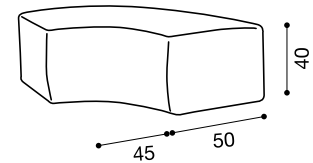

# Twils<sup>®</sup>

**FURNISHING ACCESSORIES**

Name:  
*Pouf Quadrato con taglio vivo*  
*Square footstool with raw edges*

~  
Size:  
40x40 h.40 - 50x50 h.40 - 60x60 h.40  
50x90 h.40 - 90x90 h.40

~  
Design:  
R&D Twils

Name:  
*Pouf Quadrato*  
*Square footstool*

~  
Size:  
40x40 h.40 - 50x50 h.40 - 60x60 h.40  
50x90 h.40 - 90x90 h.40

~  
Design:  
R&D Twils

Name:  
*Pouf Rotondo*  
*Round footstool*

~  
Size:  
Ø 40 h.40 - Ø 50 h.40 - Ø 60 h.40  
Ø 70 h.40 - Ø 90 h.40

~  
Design:  
R&D Twils

Name:  
*Pouf Nesos*  
*Nesos footstool*

~  
Design:  
R&D Twils

Name:  
*Pouf Seipersei*  
*Seipersei footstool*

~  
Size:  
100x86,6 h.42  
160x138,6 h.42

~  
Design:  
Baldessari & Baldessari