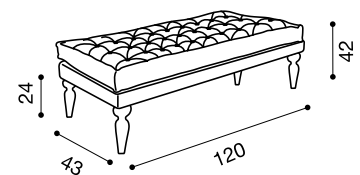

Name:
Pouf Albert
Albert footstool
~
Design:
R&D Twils

Name:
Pouf Condé
Condé footstool
~
Design:
Silvia Prevedello

Name:
Pouf Adam
Adam footstool
~
Design:
R&D Twils

Name:
Panchetta Adam
Adam bench
~
Design:
R&D Twils

Name:
Materasso trapuntato
Quilted mattress
~
Size:
60x60 h.15 - 60x120 h.15
80x190 h.15 - 90x200 h.15
~
Design:
R&D Twils

Name:
Panchetta Luise
Luise bench
~
Design:
R&D Twils