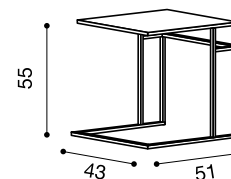

Name:
Libreria Set Piccola
Set little bookcase
~
Size:
33x33 h.64 - 64x33 h.33
~
Design:
Studio Viganò