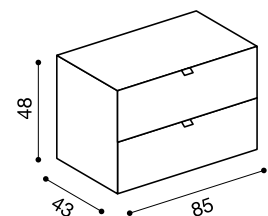

Name:
Comodino Tetris
Tetris nightstands
~
Size:
55x43 h.25
~
Design:
Cairoli & Donzelli

Name:
Comodino Tetris
Tetris nightstands
~
Size:
85x43 h.25
~
Design:
Cairoli & Donzelli

Name:
Comodino Tetris
Tetris nightstands
~
Size:
55x43 h.41
~
Design:
Cairoli & Donzelli

Name:
Comodino Tetris
Tetris nightstands
~
Size:
85x43 h.48
~
Design:
Cairoli & Donzelli