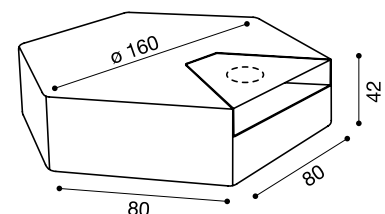

Name:  
*Pouf Quadrato*  
*Square footstool*

~  
Size:  
40x40 h.40 - 50x50 h.40 - 60x60 h.40  
50x90 h.40 - 90x90 h.40

~  
Design:  
R&D Twils

Name:  
*Pouf Rotondo*  
*Round footstool*

~  
Size:  
Ø 40 h.40 - Ø 50 h.40 - Ø 60 h.40  
Ø 70 h.40 - Ø 90 h.40

~  
Design:  
R&D Twils

Name:  
*Pouf Nesos*  
*Nesos footstool*

~  
Design:  
R&D Twils

Name:  
*Pouf Seipersei*  
*Seipersei footstool*

~  
Size:  
100x86,6 h.42  
160x138,6 h.42

~  
Design:  
Baldessari & Baldessari