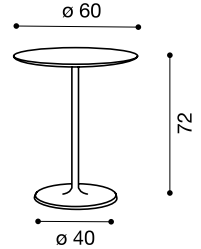

Name:  
*Tavolino Condé*  
*Condé table*  
~  
Size:  
*Ø80 h.46*  
~  
Design:  
*Silvia Prevedello*

Name:  
*Tavolino Set*  
*Set table*  
~  
Size:  
*60x40 h.40 - 86x40 h.40*  
~  
Design:  
*Studio Viganò*

Name:  
*Servetto Condé*  
*Condé side table*  
~  
Design:  
*Silvia Prevedello*

Name:  
*Libreria Set Piccola*  
*Set little bookcase*  
~  
Size:  
*33x33 h.64 - 64x33 h.33*  
~  
Design:  
*Studio Viganò*

Name:  
*Tavolino Simplit*  
*Simplit table*  
~  
Size:  
 $\varnothing 45$  h.45 -  $\varnothing 60$  h.45  
~  
Design:  
*Bottino & Tinti*

Name:  
*Tavolino Simplit*  
*Simplit table*  
~  
Size:  
 $\varnothing 45$  h.55 -  $\varnothing 60$  h.55  
~  
Design:  
*Bottino & Tinti*

Name:  
*Tavolino Simplit*  
*Simplit table*  
~  
Size:  
 $\varnothing 45$  h.72 -  $\varnothing 60$  h.72  
 $\varnothing 90$  h.72  
~  
Design:  
*Bottino & Tinti*

Name:  
*Libreria Set*  
*Set bookcase*  
~  
Size:  
96x96 s.33  
~  
Design:  
*Studio Viganò*