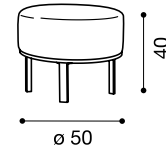

~  
Design:  
R&D Twils

Name:  
*Pouf Nesos*  
*Nesos footstool*

~  
Design:  
R&D Twils

Name:  
*Pouf Seipersei*  
*Seipersei footstool*

~  
Size:  
100x86,6 h.42  
160x138,6 h.42

~  
Design:  
Baldessari & Baldessari

Name:  
*Pouf Clove Decor*  
*Clove Decor footstool*  
~  
Size:  
Ø 65 h.40 - Ø 80 h.40  
Ø 100 h.40  
~  
Design:  
Silvia Prevedello

Name:  
*Pouf Clove*  
*Clove footstool*  
~  
Size:  
Ø 65 h.40 - Ø 80 h.40  
Ø 100 h.40  
~  
Design:  
Silvia Prevedello

Name:  
*Pouf Adam*  
*Adam footstool*  
~  
Design:  
*R&D Twils*

Name:  
*Panchetta Adam*  
*Adam bench*  
~  
Design:  
*R&D Twils*

Name:  
*Materasso trapuntato*  
*Quilted mattress*  
~  
Size:  
*60x60 h.15 - 60x120 h.15*  
*80x190 h.15 - 90x200 h.15*  
~  
Design:  
*R&D Twils*