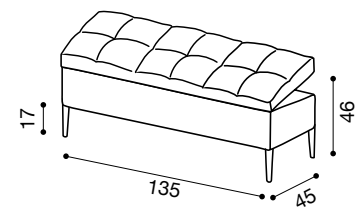

~  
Size:  
90x45 h.46

~  
Design:  
*R&D Twils*

Name:  
*Panchetta Coffre Capitonné*  
*Coffre Capitonné bench*

~  
Size:  
135x45 h.46

~  
Design:  
*R&D Twils*

Name:  
*Pouf Contenitore*  
*Storage footstool*  
 ~  
 Size:  
 40x40 h.45 - 50x50 h.45  
 ~  
 Design:  
 R&D Twils

Name:  
*Panchetta Contenitore*  
*Storage bench*  
 ~  
 Size:  
 100x50 h.45  
 ~  
 Design:  
 R&D Twils

Name:  
*Sedia Cocò*  
*Cocò chair*  
 ~  
 Design:  
 R&D Twils

Name:  
*Sedia Sally*  
*Sally chair*  
 ~  
 Design:  
 R&D Twils