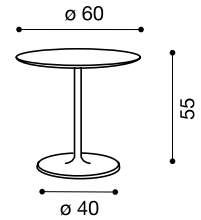

Name:  
*Tavolino Condé*  
*Condé table*  
~  
Size:  
*Ø80 h.46*  
~  
Design:  
*Silvia Prevedello*

Name:  
*Tavolino Set*  
*Set table*  
~  
Size:  
*60x40 h.40 - 86x40 h.40*  
~  
Design:  
*Studio Viganò*

Name:  
*Servetto Condé*  
*Condé side table*  
~  
Design:  
*Silvia Prevedello*

Name:  
*Libreria Set Piccola*  
*Set little bookcase*  
~  
Size:  
*33x33 h.64 - 64x33 h.33*  
~  
Design:  
*Studio Viganò*

Name:  
*Tavolino Simplit*  
*Simplit table*  
~  
Size:  
 $\varnothing 45$  h.45 -  $\varnothing 60$  h.45  
~  
Design:  
*Bottino & Tinti*

Name:  
*Tavolino Simplit*  
*Simplit table*  
~  
Size:  
 $\varnothing 45$  h.55 -  $\varnothing 60$  h.55  
~  
Design:  
*Bottino & Tinti*

Name:  
*Tavolino Simplit*  
*Simplit table*  
~  
Size:  
 $\varnothing 45$  h.72 -  $\varnothing 60$  h.72  
 $\varnothing 90$  h.72  
~  
Design:  
*Bottino & Tinti*

Name:  
*Libreria Set*  
*Set bookcase*  
~  
Size:  
96x96 s.33  
~  
Design:  
*Studio Viganò*