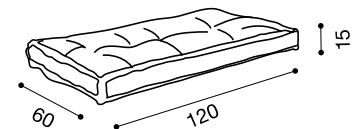

Name:  
*Pouf Clove Decor*  
*Clove Decor footstool*  
~  
Size:  
Ø 65 h.40 - Ø 80 h.40  
Ø 100 h.40  
~  
Design:  
Silvia Prevedello

Name:  
*Pouf Clove*  
*Clove footstool*  
~  
Size:  
Ø 65 h.40 - Ø 80 h.40  
Ø 100 h.40  
~  
Design:  
Silvia Prevedello

Name:  
*Pouf Adam*  
*Adam footstool*  
~  
Design:  
*R&D Twils*

Name:  
*Panchetta Adam*  
*Adam bench*  
~  
Design:  
*R&D Twils*

Name:  
*Materasso trapuntato*  
*Quilted mattress*  
~  
Size:  
*60x60 h.15 - 60x120 h.15*  
*80x190 h.15 - 90x200 h.15*  
~  
Design:  
*R&D Twils*