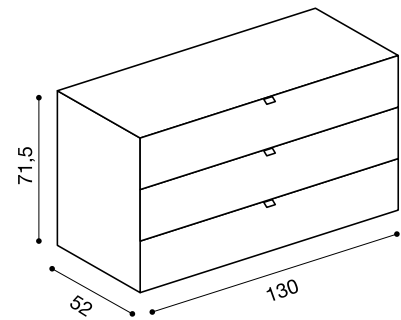

Name:
Settimanale Tetris
Tetris chest of drawers
~
Size:
55x43 h.125,6
~
Design:
Cairoli & Donzelli