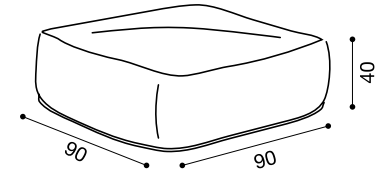

Name:  
*Pouf Quadrato*  
*Square footstool*

~  
Size:  
40x40 h.40 - 50x50 h.40 - 60x60 h.40  
50x90 h.40 - 90x90 h.40

~  
Design:  
R&D Twils

Name:  
*Pouf Rotondo*  
*Round footstool*

~  
Size:  
Ø 40 h.40 - Ø 50 h.40 - Ø 60 h.40  
Ø 70 h.40 - Ø 90 h.40

~  
Design:  
R&D Twils

Name:  
*Pouf Nesos*  
*Nesos footstool*

~  
Design:  
R&D Twils

Name:  
*Pouf Seipersei*  
*Seipersei footstool*

~  
Size:  
100x86,6 h.42  
160x138,6 h.42

~  
Design:  
Baldessari & Baldessari

Name:  
*Pouf Soft Quadrato*  
*Square Soft footstool*  
~  
Size:  
60x60 h.40 - 70x70 h.40  
90x90 h.40  
~  
Design:  
R&D Twils

Name:  
*Pouf Soft Rotondo*  
*Round Soft footstool*  
~  
Size:  
Ø 60 h.40 - Ø 70 h.40  
Ø 85 h.40  
~  
Design:  
R&D Twils