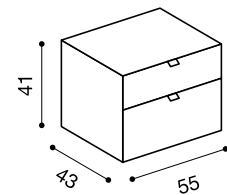

Name:
Comodino Tetris
Tetris nightstands
~
Size:
85x43 h.48
~
Design:
Cairoli & Donzelli