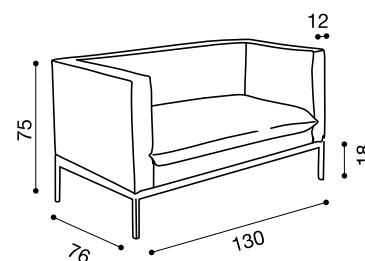

Name:  
*Poltrona Revival Mini*  
*Revival Mini armchair*  
~  
Design:  
*R&D Twils*

Name:  
*Poltrona Lucas*  
*Lucas armchair*  
~  
Size:  
*75x76 h.75*  
~  
Design:  
*R&D Twils*

Name:  
*Divano Lucas*  
*Lucas sofà*  
~  
Size:  
*130x76 h.75*  
~  
Design:  
*R&D Twils*