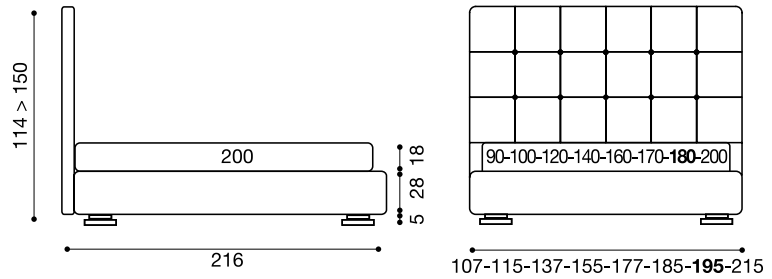

Max Basso Capitoné

Letto imbottito con giroletto H. 14 / 22 / 28

Upholstered bed with bed frame H. 14 / 22 / 28

Non sfoderabile
Not removable cover

		W	M	T	F	U	V	L	Z	H
		 Bianco	 Madreperla	 Tortora	 Fumo	 Noce canaletto	 Termocotto	 Alluminio lucido	 Grafite	 Black nichel
H. 14	PIE61 Squadrato H. 18							•		
	PIEST Cilindro basso H. 18								•	•
	PIEMAX Pedana H. 18								•	
H. 22	PIE6D Piatto inclinato H. 17	•	•	•	•	•	•			
	PIE4D Legno inclinato H. 12	•	•	•	•	•	•			
	PIE41L Squadrato inclinato H. 10							•	•	
H. 28	PIE4SZ Squadrato H. 13								•	
	PIEMAY Pedana H. 13								•	
	PIE3D Legno inclinato H. 10	•	•	•	•	•	•			
H. 28	PIE26 Squadrato cm 17x17 H. 5	•	•	•	•	•	•			•
	PIE...L Pedana alluminio H. 5							•		
	PIE41L Squadrato inclinato H. 10							•	•	
	PIE4D Legno inclinato H. 12	•	•	•	•	•	•			

Max Capitonné

Max Capitonné Alto h. 28

Max Capitonné Basso h. 28

Max Capitonné Basso h. 14