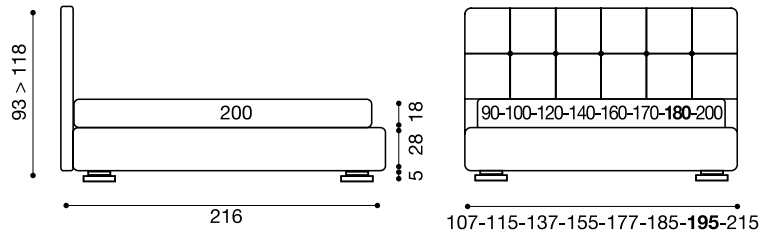

Max Basso Capitoné

Letto imbottito con giroletto H. 14 / 22 / 28

Upholstered bed with bed frame H. 14 / 22 / 28

Non sfoderabile
Not removable cover

		W	M	T	F	U	V	L	Z	H
		 Bianco	 Madreperla	 Tortora	 Fumo	 Noce canaletto	 Termocotto	 Alluminio lucido	 Grafite	 Black nichel
H. 14	PIE61 Squadrato H. 18							•		
	PIEST Cilindro basso H. 18								•	•
	PIEMAX Pedana H. 18								•	
H. 22	PIE6D Piatto inclinato H. 17	•	•	•	•	•	•			
	PIE4D Legno inclinato H. 12	•	•	•	•	•	•			
	PIE41L Squadrato inclinato H. 10							•	•	
H. 28	PIE4SZ Squadrato H. 13								•	
	PIEMAY Pedana H. 13								•	
	PIE3D Legno inclinato H. 10	•	•	•	•	•	•			
H. 28	PIE26 Squadrato cm 17x17 H. 5	•	•	•	•	•	•			•
	PIE...L Pedana alluminio H. 5							•		
	PIE41L Squadrato inclinato H. 10							•	•	
	PIE4D Legno inclinato H. 12	•	•	•	•	•	•			

Max Capitonné

Max Capitonné Alto h. 28

Max Capitonné Basso h. 28

Max Capitonné Basso h. 14