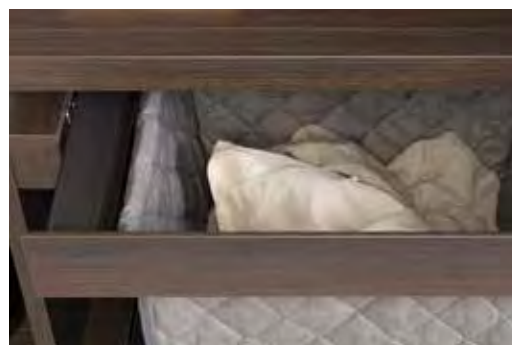

PIANCA

Sistemi Notte EN Night Systems

Sipario

Portapantaloni
EN Trousers rack

H 6
L 67.8 - 97.8 - 117.8 cm
P 59 cm

H 2.36"
W 26.69" - 38.50" - 46.38"
D 23.23"

H 15
L 67.8 - 97.8 - 117.8 cm
P 59 cm

H 5.91"
W 26.69" - 38.50" - 46.38"
D 23.23"

In tessuto trapuntato
EN In quilted fabric

H 31
L 67.8 - 97.8 - 117.8 cm
P 59 cm

H 12.20"
W 26.69" - 38.50" - 46.38"
D 23.23"

Sacca singola su L67.8
EN Single hamper W 26.69"

Telaio con vassoio
EN Frame with tray

Vassoio con fondo legno,
EN Tray with wooden
bottom

L 67.8 - 97.8 - 117.8 cm
P 59 cm

W 26.69" - 38.50" - 46.38"
D 23.23"

Vassoio con fondo vetro,
EN Tray with glass bottom

L 67.8 - 97.8 - 117.8 cm
P 59 cm

W 26.69" - 38.50" - 46.38"
D 23.23"

Anteprima

Portapantaloni
EN Trousers rack

H 6
L 70 - 90 - 110 cm
P 51 cm

H 2.36"
W 27.56" - 35.43" - 43.31"
D 20.08"

H 15
L 70 - 90 - 110 cm
P 51 cm

H 5.91"
W 27.56" - 35.43" - 43.31"
D 20.08"

In tessuto trapuntato
EN In quilted fabric

H 31
L 70 - 90 - 110 cm
P 51 cm

H 12.20"
W 27.56" - 35.43" - 43.31"
D 20.08"

Sacca singola su L 70
EN Single hamper W 27.56"

Dettaglio telaio estraibile
con vassoio vetro,
EN Detail of pull-out frame
with glass tray

Dettaglio telaio
estribile con sacca
portabiancheria
trapuntata,
EN Detail of pull-out frame
with quilted hamper