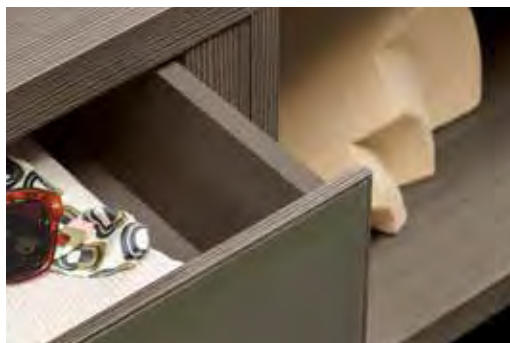

H 64 cm 3 cassetti,
EN 25.20" 3 drawers

H 71 cm 3 cassetti,
EN H 27.95" 3 drawers

H 81* cm 4 cassetti,
EN H 31.89"* 4 drawers

H 88 cm 4 cassetti,
EN H 34.64" 4 drawers

H 103 cm 5 cassetti,
EN H 40.55" 5 drawers

H 120 * cm 6 cassetti,
EN H 47.24"* 6 drawers

L 57.8 - 67.8 - 97.8
117.8 - 137.8 - 147.8 cm
P 42.3 * - 59 cm

W 22.75" - 26.69" - 38.50"
- 46.38" - 54.25" - 58.19"
D 16.65"* - 23.23"

H 22 cm 1 cassetto,
EN H 8.66" 1 drawer

H 38* cm 2 cassetti,
EN H 14.96* 2 drawers

L 57.8 - 67.8 - 97.8
117.8 - 137.8 - 147.8 cm
P 42.3* - 59 cm

W 22.75" - 26.69" - 38.50"
- 46.38" - 54.25" - 58.19"
D 16.65"* - 23.23"

Anteprima

Autoportante
EN Freestanding

H 44* cm 2 cassetti,
EN H 17.32" 2 drawers

H 82 cm 4 cassetti,
EN H 32.28" 4 drawers

L 50 - 70 - 90 - 110 cm
P 39.5* - 51 cm

W 19.68" - 27.56" - 35.43
- 43.31"
D 15.55"* - 20.08"

H 17 cm 1 cassetto,
EN H 6.69" 1 drawer

H 36* cm 2 cassetti,
EN H 14.17"* 2 drawers

L 50 - 70 - 90 - 110 cm
P 39.5* - 51 cm

W 19.68" - 27.56" - 35.43
- 43.31"
D 15.55"* - 20.08"

H 36* cm 2 cassetti,
EN H 14.17"* 2 drawers

H 74 cm 4 cassetti,
EN H 29.13" 4 drawers

H 112 cm 6 cassetti,
EN H 44.09" 6 drawers

L 50 - 70 - 90 - 110 cm
P 39.5* - 51 cm

W 19.68" - 27.56" - 35.43
- 43.31"
D 15.55"* - 20.08"

Dettaglio frontale materico Larice Tortora e pelle sintetica Cactus,
EN Detail of drawer front in materico Larice Tortora and Cactus synthetic leather

Dettaglio frontale in materico Perlage Terra,
EN Detail of drawer front in Materico Perlage Terra