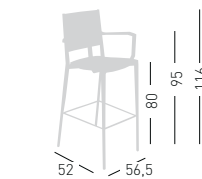

NA not assembled / non assemblato