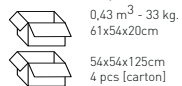

## KALIPA

Techno-polymer twin material stool.  
Sgabello realizzato in tecnopolimero bi-materiale.

NA not assembled / non assemblato

54x54x125cm  
4 pcs [carton]

Frame Finishing & Codes / Finiture Telai e Codici