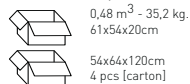

54x64x120cm
4 pcs [carton]

Frame Finishing & Codes / Finiture Telai e Codici

cod.276.-- --/NA

KALIPA CUSHION / CUSCINO

Upholstered cushion.
Cuscino tappezzato.

Available fabric.
Tessuti disponibili.

E, K
COM fabric / Tessuto cliente **TC** (10pcs min.)