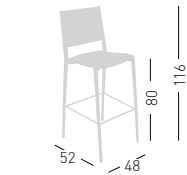

## KALIPA

Techno-polymer twin material stool.  
Sgabello realizzato in tecnopolimero bi-materiale.

NA not assembled / non assemblato

54x54x125cm  
4 pcs [carton]

Frame Finishing & Codes / Finiture Telai e Codici