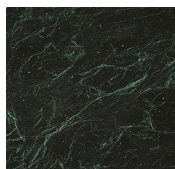


Dama

Studio G&R
2015

Tavolino in legno massello tinto nero poro aperto. Piano in specchio "Grigio Italia". Disponibile anche in specchio "Antique 1" oppure marmo lucido naturale Calacatta Vagli Oro o marmo Verde Alpi.

Coffee table in black open pore stained solid wood. Smoked "Grigio Italia" mirrored top. Also available in "Antique 1" mirror, natural polished Calacatta Vagli Oro or Verde Alpi marble.

Dimensioni / Sizes
Piano in vetro
Cm (Ø x H)
S 41 x 45
L 38 x 55

Piano in marmo
Cm (Ø x H)
S 41 x 46
L 38 x 56

Legno Layer / Wood Layer

*Nero poro
aperto
Black open pore*

Cristallo / Glass

*Specchio
"grigio Italia"
Grigio "Italia"
mirror*

*Specchio
"Antique 1"
"Antique 1"
mirror*

Marmo / Marble

*Calacatta Vagli
Oro
Calacatta Vagli
Oro*

*Verde Alpi
Verde Alpi*