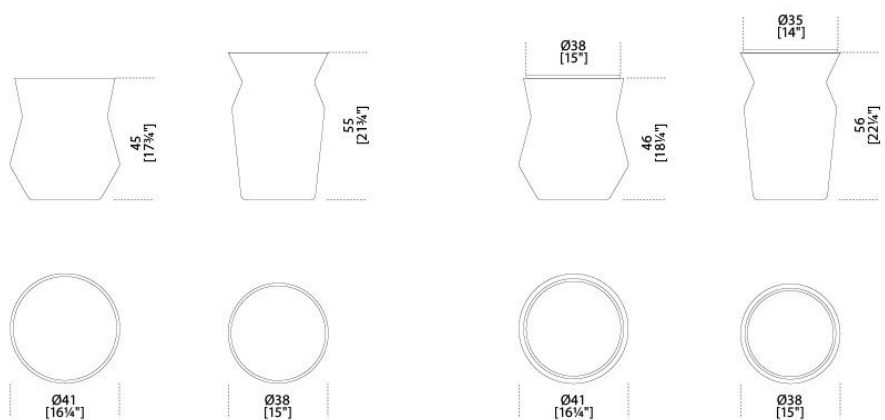


Dama

Studio G&R
2015

Tavolino in legno massello tinto nero poro aperto. Piano in specchio "Grigio Italia". Disponibile anche in specchio "Antique 1" oppure marmo lucido naturale Calacatta Vagli Oro o marmo Verde Alpi.

Coffee table in black open pore stained solid wood. Smoked "Grigio Italia" mirrored top. Also available in "Antique 1" mirror, natural polished Calacatta Vagli Oro or Verde Alpi marble.

Dimensioni / Sizes
Piano in vetro
Cm (Ø x H)
S 41 x 45
L 38 x 55

Piano in marmo
Cm (Ø x H)
S 41 x 46
L 38 x 56

Legno Layer / Wood Layer

*Nero poro
aperto
Black open pore*

Cristallo / Glass

*Specchio
"grigio Italia"
Grigio "Italia"
mirror*

*Specchio
"Antique 1"
"Antique 1"
mirror*