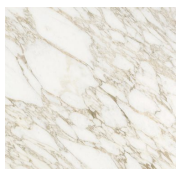


Dama

Studio G&R
2015

Tavolino in legno massello tinto nero poro aperto. Piano in specchio "Grigio Italia". Disponibile anche in specchio "Antique 1" oppure marmo lucido naturale Calacatta Vagli Oro o marmo Verde Alpi.

Coffee table in black open pore stained solid wood. Smoked "Grigio Italia" mirrored top. Also available in "Antique 1" mirror, natural polished Calacatta Vagli Oro or Verde Alpi marble.

Dimensioni / Sizes
Piano in vetro
Cm (Ø x H)
S 41 x 45
L 38 x 55

Piano in marmo
Cm (Ø x H)
S 41 x 46
L 38 x 56

Legno Layer / Wood Layer

*Nero poro
aperto
Black open pore*

Cristallo / Glass

*Specchio
"grigio Italia"
Grigio "Italia"
mirror*

*Specchio
"Antique 1"
"Antique 1"
mirror*

Marmo / Marble

*Calacatta Vagli
Oro
Calacatta Vagli
Oro*

*Verde Alpi
Verde Alpi*