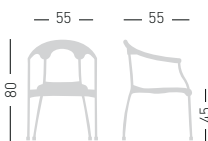

stackable / impilabile (4pcs)

A assembled / assemblato

0,40 m³ - 16,3 kg.
100x66x60cm.
4 pcs [carton]

Frame Finishing & Codes / Finiture Telai e Codici

cod.10.--/A assembled/assemblata

cod.10.--/NA not assembled/non assemblata

cod.10.--/IGN fire retardant / ignifuga

fire retardand minimum 300 pcs

ignifuga minimo 300 pz

NA not assembled / non assemblato

0,13 m³ - 14,3 kg.
33,5x66,5x56cm.
4 pcs [carton]