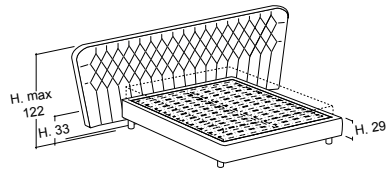

Mattress	Ext. dimension	Code	D	C	A	Plus	Luxury fabric	Luxury leather	Nuvola fabric	Nuvola leather	TCL	Cover		kg
													ml	mc	
rounded base h.29 without slatted base (to choose a slatted base see flap on the right)	100x200	255x220	SELC29										10	0.81	72
	120x200	275x220	SELD29										10.5	0.86	78
	135x190	295x210	SELI29										10.9	0.89	82
	137x190 DOUBLE 54X75	295x210	SELE29										10.9	0.89	82
	140x200	295x220	SELU29										11	0.9	83
	150x200	305x220	SELL29										11.3	0.94	85
	153x203 QUEEN 60X80	305x223	SELQ29										11.3	0.94	85
	160x200	315x220	SELM29										11.5	0.95	86
	170x200	325x220	SELF29										12	0.97	89
	180x200	335x220	SELG29										12.5	1	92
	190x200	345x220	SELP29										13.5	1.04	96
	193x203 KING 76X80	345x223	SELK29										13.5	1.04	96
	Loose cover		R29											0.02	5
rounded base h.29 w/BOX orthopaedic slatted base included suggested weights for mattresses (see flap on the right)	100x200	255x220	SELC29B										10	0.96	118
	120x200	275x220	SELD29B										10.5	1.04	129
	135x190	295x210	SELI29B										10.9	1.12	133
	137x190 DOUBLE 54X75	295x210	SELE29B										10.9	1.12	133
	140x200	295x220	SELU29B										11	1.13	134
	150x200	305x220	SELL29B										11.3	1.19	139
	153x203 QUEEN 60X80	305x223	SELQ29B										11.3	1.19	139
	160x200	315x220	SELM29B										11.5	1.21	141
	170x200	325x220	SELF29B										12	1.25	147
	180x200	335x220	SELG29B										12.5	1.29	152
	190x200	345x220	SELP29B										13.5	1.35	159
	193x203 KING 76X80	345x223	SELK29B										13.5	1.35	159
available inside height in Box 18cm	Loose cover		R29B											0.02	5
rounded base h.29 w/easy-up BOX orthopaedic slatted base included suggested weights for mattresses (see flap on the right)	100x200	255x220	SELC29BE										10	1	128
	120x200	275x220	SELD29BE										10.5	1.08	139
	135x190	295x210	SELI29BE										10.9	1.16	143
	137x137 DOUBLE 54X75	295x210	SELE29BE										10.9	1.16	143
	140x200	295x220	SELU29BE										11	1.17	144
	150x200	305x220	SELL29BE										11.3	1.22	149
	153x203 QUEEN 60X80	305x223	SELQ29BE										11.3	1.22	149
	160x200	315x220	SELM29BE										11.5	1.25	151
	170x200	325x220	SELF29BE										12	1.29	157
	180x200	335x220	SELG29BE										12.5	1.33	162
	190x200	345x220	SELP29BE										13.5	1.39	169
	193x203 KING 76X80	345x223	SELK29BE										13.5	1.39	169
available inside height in Box 18cm	Loose cover		R29BE											0.02	5