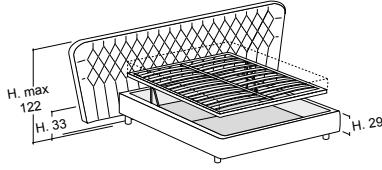

Mattress	Ext. dimension	Code	D	C	A	Plus	Luxury fabric	Luxury leather	Nuvola fabric	Nuvola leather	TCL	Cover		kg	
													ml	mc		
rounded base h.29 without slatted base (to choose a slatted base see flap on the right)	100x200	255x220	SELC29A										10	0.81	69	
	120x200	275x220	SELD29A										10.5	0.86	71	
	135x190	290x210	SELI29A										10.9	0.89	74	
	137x190 DOUBLE 54X75"	290x210	SELE29A										10.9	0.89	74	
	140x200	295x220	SELU29A										11	0.9	75	
	150x200	305x220	SELL29A										11.3	0.94	78	
	153x203 QUEEN 60X80"	308x223	SELQ29A										11.3	0.94	78	
	160x200	315x220	SELM29A										11.5	0.95	79	
	170x200	325x220	SELF29A										12	0.97	82	
	180x200	335x220	SELG29A										12.5	1	86	
	190x200	345x220	SELP29A										13.5	1.04	91	
	193x203 KING 76X80"	345x223	SELK29A										13.5	1.04	91	
		Loose cover		R29A										0.02	5	
rounded base h.29 w/BOX orthopaedic slatted base included suggested weights for mattresses (see flap on the right)	100x200	255x220	SELC29BA										10	0.96	119	
	120x200	275x220	SELD29BA										10.5	1.04	130	
	135x190	290x210	SELI29BA										10.9	1.12	135	
	137x190 DOUBLE 54X75"	290x210	SELE29BA										10.9	1.12	135	
	140x200	295x220	SELU29BA										11	1.13	136	
	150x200	305x220	SELL29BA										11.3	1.19	142	
	153x203 QUEEN 60X80"	208x220	SELQ29BA										11.3	1.19	142	
	160x200	315x220	SELM29BA										11.5	1.21	144	
	170x200	325x220	SELF29BA										12	1.25	150	
	180x200	335x220	SELG29BA										12.5	1.29	156	
	190x200	345x220	SELP29BA										13.5	1.35	164	
	193x203 KING 76X80"	345x223	SELK29BA										13.5	1.35	164	
		Loose cover		R29BA										0.02	5	
rounded base h.29 w/easy-up BOX orthopaedic slatted base included suggested weights for mattresses (see flap on the right)	100x200	255x220	SELC29BEA										10	1	129	
	120x200	275x220	SELD29BEA										10.5	1.08	140	
	135x190	290x210	SELI29BEA										10.9	1.16	145	
	137x190 DOUBLE 54X75"	290x210	SELE29BEA										10.9	1.16	145	
	140x200	295x220	SELU29BEA										11	1.17	146	
	150x200	305x220	SELL29BEA										11.3	1.22	152	
	153x203 QUEEN 60X80"	308x223	SELQ29BEA										11.3	1.22	152	
	160x200	315x220	SELM29BEA										11.5	1.25	154	
	170x200	325x220	SELF29BEA										12	1.29	160	
	180x200	335x220	SELG29BEA										12.5	1.33	166	
	190x200	345x220	SELP29BEA										13.5	1.39	174	
	193x203 KING 76X80"	345x223	SELK29BEA										13.5	1.39	174	
		Loose cover		R29BEA										0.02	5	
rounded base h.29 w/HANDS FREE BOX orthopaedic slatted base included Specify mattress weight (see flap on the right)	150x200	305x223	SELL29BHF										11.3	1.22	148	
	153x203 QUEEN 60X80"	255x226	SELQ29BHF										11.3	1.22	148	
	160x200	315x223	SELM29BHF										11.5	1.25	150	
	170x200	325x223	SELF29BHF										12	1.29	156	
	180x200	335x223	SELG29BHF										12.5	1.33	163	
	190x200	345x223	SELP29BHF										13.5	1.39	172	
	193x203 KING 76X80"	345x226	SELK29BHF										13.5	1.39	172	
		Loose cover		R29BHF										0.02	5