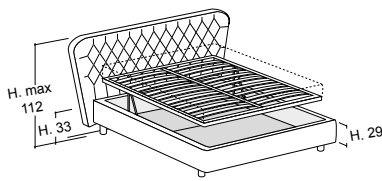

Mattress	Ext. dimension	Code	D	C	A	Plus	Luxury fabric	Luxury leather	Nuvola fabric	Nuvola leather	TCL	Cover		
													ml	mc	kg
rounded base h.29 without slatted base (to choose a slatted base see flap on the right)	100x200	146x220	SEC29A										8	0.54	53
	120x200	166x220	SED29A										8.5	0.58	57
	135x190	181x210	SEI29A										8.9	0.62	61
	137x190 DOUBLE 54X75"	181x210	SEE29A										8.9	0.62	61
	140x200	186x220	SEU29A										9	0.63	62
	150x200	196x220	SEL29A										9.3	0.66	65
	153x203 QUEEN 60X80"	199x223	SEQ29A										9.3	0.66	65
	160x200	206x220	SEM29A										9.5	0.67	66
	170x200	216x220	SEF29A										10	0.7	71
	180x200	226x220	SEG29A										10.5	0.72	76
	190x200	236x220	SEP29A										11.5	0.75	83
	193x203 KING 76X80"	239x223	SEK29A										11.5	0.75	83
	Loose cover		R29A											0.02	5
rounded base h.29 w/BOX orthopaedic slatted base included suggested weights for mattresses (see flap on the right)	100x200	146x220	SEC29BA										8	0.69	104
	120x200	166x220	SED29BA										8.5	0.77	116
	135x190	181x210	SEI29BA										8.9	0.83	122
	137x190 DOUBLE 54X75"	181x210	SEE29BA										8.9	0.83	122
	140x200	186x220	SEU29BA										9	0.84	123
	150x200	196x220	SEL29BA										9.3	0.9	129
	153x203 QUEEN 60X80"	199x223	SEQ29BA										9.3	0.9	129
	160x200	206x220	SEM29BA										9.5	0.93	131
	170x200	216x220	SEF29BA										10	0.97	139
	180x200	226x220	SEG29BA										10.5	1.01	146
	190x200	236x220	SEP29BA										11.5	1.07	155
	193x203 KING 76X80"	239x223	SEK29BA										11.5	1.07	155
available inside height in Box 18cm	Loose cover		R29BA											0.02	5
rounded base h.29 w/easy-up BOX orthopaedic slatted base included suggested weights for mattresses (see flap on the right)	100x200	146x220	SEC29BEA										8	0.73	114
	120x200	166x220	SED29BEA										8.5	0.81	126
	135x190	181x210	SEI29BEA										8.9	0.87	132
	137x190 DOUBLE 54X75"	181x210	SEE29BEA										8.9	0.87	132
	140x200	186x220	SEU29BEA										9	0.88	133
	150x200	196x220	SEL29BEA										9.3	0.94	139
	153x203 QUEEN 60X80"	199x223	SEQ29BEA										9.3	0.94	139
	160x200	206x220	SEM29BEA										9.5	0.97	141
	170x200	216x220	SEF29BEA										10	1.01	149
	180x200	226x220	SEG29BEA										10.5	1.05	156
	190x200	236x220	SEP29BEA										11.5	1.1	165
	193x203 KING 76X80"	239x223	SEK29BEA										11.5	1.1	165
available inside height in Box 18cm	Loose cover		R29BEA										10.5	0.02	5
rounded base h.29 w/HANDS FREE BOX orthopaedic slatted base included Specify mattress weight (see flap on the right)	150x200	196x223	SEL29BHF										9.3	0.94	135
	153x203 QUEEN 60X80"	199x226	SEQ29BHF										9.3	0.94	135
	160x200	206x223	SEM29BHF										9.5	0.97	137
	170x200	216x223	SEF29BHF										10	1.01	145
	180x200	226x223	SEG29BHF										10.5	1.05	153
	190x200	236x223	SEP29BHF										11.5	1.1	163
	193x203 KING 76X80"	239x226	SEK29BHF										11.5	1.1	163
	available inside height in Box 18cm	Loose cover		R29BHF										0.02	5