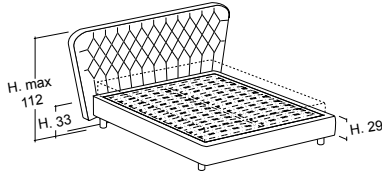

Mattress	Ext. dimension	Code	D	C	A	Plus	Luxury fabric	Luxury leather	Nuvola fabric	Nuvola leather	TCL	Cover		
													ml	mc	kg
rounded base h.29 without slatted base (to choose a slatted base see flap on the right)	100x200	146x220	SEC29A										8	0.54	53
	120x200	166x220	SED29A										8.5	0.58	57
	135x190	181x210	SEI29A										8.9	0.62	61
	137x190 DOUBLE 54X75"	181x210	SEE29A										8.9	0.62	61
	140x200	186x220	SEU29A										9	0.63	62
	150x200	196x220	SEL29A										9.3	0.66	65
	153x203 QUEEN 60X80"	199x223	SEQ29A										9.3	0.66	65
	160x200	206x220	SEM29A										9.5	0.67	66
	170x200	216x220	SEF29A										10	0.7	71
	180x200	226x220	SEG29A										10.5	0.72	76
	190x200	236x220	SEP29A										11.5	0.75	83
	193x203 KING 76X80"	239x223	SEK29A										11.5	0.75	83
	Loose cover		R29A											0.02	5
rounded base h.29 w/BOX orthopaedic slatted base included suggested weights for mattresses (see flap on the right)	100x200	146x220	SEC29BA										8	0.69	104
	120x200	166x220	SED29BA										8.5	0.77	116
	135x190	181x210	SEI29BA										8.9	0.83	122
	137x190 DOUBLE 54X75"	181x210	SEE29BA										8.9	0.83	122
	140x200	186x220	SEU29BA										9	0.84	123
	150x200	196x220	SEL29BA										9.3	0.9	129
	153x203 QUEEN 60X80"	199x223	SEQ29BA										9.3	0.9	129
	160x200	206x220	SEM29BA										9.5	0.93	131
	170x200	216x220	SEF29BA										10	0.97	139
	180x200	226x220	SEG29BA										10.5	1.01	146
	190x200	236x220	SEP29BA										11.5	1.07	155
	193x203 KING 76X80"	239x223	SEK29BA										11.5	1.07	155
available inside height in Box 18cm	Loose cover		R29BA											0.02	5
rounded base h.29 w/easy-up BOX orthopaedic slatted base included suggested weights for mattresses (see flap on the right)	100x200	146x220	SEC29BEA										8	0.73	114
	120x200	166x220	SED29BEA										8.5	0.81	126
	135x190	181x210	SEI29BEA										8.9	0.87	132
	137x190 DOUBLE 54X75"	181x210	SEE29BEA										8.9	0.87	132
	140x200	186x220	SEU29BEA										9	0.88	133
	150x200	196x220	SEL29BEA										9.3	0.94	139
	153x203 QUEEN 60X80"	199x223	SEQ29BEA										9.3	0.94	139
	160x200	206x220	SEM29BEA										9.5	0.97	141
	170x200	216x220	SEF29BEA										10	1.01	149
	180x200	226x220	SEG29BEA										10.5	1.05	156
	190x200	236x220	SEP29BEA										11.5	1.1	165
	193x203 KING 76X80"	239x223	SEK29BEA										11.5	1.1	165
available inside height in Box 18cm	Loose cover		R29BEA										10.5	0.02	5
rounded base h.29 w/HANDS FREE BOX orthopaedic slatted base included Specify mattress weight (see flap on the right)	150x200	196x223	SEL29BHF										9.3	0.94	135
	153x203 QUEEN 60X80"	199x226	SEQ29BHF										9.3	0.94	135
	160x200	206x223	SEM29BHF										9.5	0.97	137
	170x200	216x223	SEF29BHF										10	1.01	145
	180x200	226x223	SEG29BHF										10.5	1.05	153
	190x200	236x223	SEP29BHF										11.5	1.1	163
	193x203 KING 76X80"	239x226	SEK29BHF										11.5	1.1	163
	available inside height in Box 18cm	Loose cover		R29BHF										0.02	5