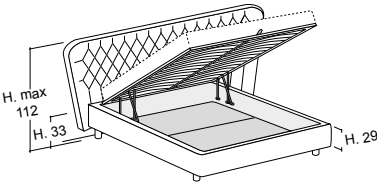

Mattress	Ext. dimension	Code	D	C	A	Plus	Luxury fabric	Luxury leather	Nuvola fabric	Nuvola leather	TCL	Cover		
													ml	mc	kg
rounded base h.29 without slatted base (to choose a slatted base see flap on the right)	100x200	203x220	SLC29										9	0.69	67
	120x200	223x220	SLD29										9.5	0.73	73
	135x190	238x210	SLI29										9.9	0.76	77
	137x190 DOUBLE 54X75"	238x210	SLE29										9.9	0.76	77
	140x200	243x220	SLU29										10	0.77	78
	150x200	253x220	SLL29										10.3	0.8	80
	153x203 QUEEN 60X80"	256x223	SLQ29										10.3	0.8	80
	160x200	263x220	SLM29										10.5	0.82	81
	170x200	273x220	SLF29										11	0.84	85
	180x200	283x220	SLG29										11.5	0.86	87
	190x200	293x220	SLP29										12.5	0.92	91
	193x203 KING 76X80"	296x223	SLK29										12.5	0.92	91
	Loose cover		R29											0.02	5
rounded base h.29 w/BOX orthopaedic slatted base included suggested weights for mattresses (see flap on the right)	100x200	203x220	SLC29B										9	0.84	113
	120x200	223x220	SLD29B										9.5	0.92	124
	135x190	238x210	SLI29B										9.9	0.99	128
	137x190 DOUBLE 54X75"	238x210	SLE29B										9.9	0.99	128
	140x200	243x220	SLU29B										10	1	129
	150x200	253x220	SLL29B										10.3	1.04	134
	153x203 QUEEN 60X80"	256x223	SLQ29B										10.3	1.04	134
	160x200	263x220	SLM29B										10.5	1.07	136
	170x200	273x220	SLF29B										11	1.11	142
	180x200	283x220	SLG29B										11.5	1.15	147
	190x200	293x220	SLP29B										12.5	1.2	154
	193x203 KING 76X80"	296x223	SLK29B										12.5	1.2	154
available inside height in Box 18cm	Loose cover		R29B											0.02	5
rounded base h.29 w/easy-up BOX orthopaedic slatted base included suggested weights for mattresses (see flap on the right)	100x200	203x220	SLC29BE										9	0.88	123
	120x200	223x220	SLD29BE										9.5	0.96	134
	135x190	238x210	SLI29BE										9.9	1.03	138
	137x190 DOUBLE 54X75"	238x210	SLE29BE										9.9	1.03	138
	140x200	243x220	SLU29BE										10	1.04	139
	150x200	253x220	SLL29BE										10.3	1.08	143
	153x203 QUEEN 60X80"	256x223	SLQ29BE										10.3	1.08	143
	160x200	263x220	SLM29BE										10.5	1.11	146
	170x200	273x220	SLF29BE										11	1.15	152
	180x200	283x220	SLG29BE										11.5	1.19	157
	190x200	293x220	SLP29BE										12.5	1.25	164
	193x203 KING 76X80"	296x223	SLK29BE										12.5	1.25	164
available inside height in Box 18cm	Loose cover		R29BE											0.02	5