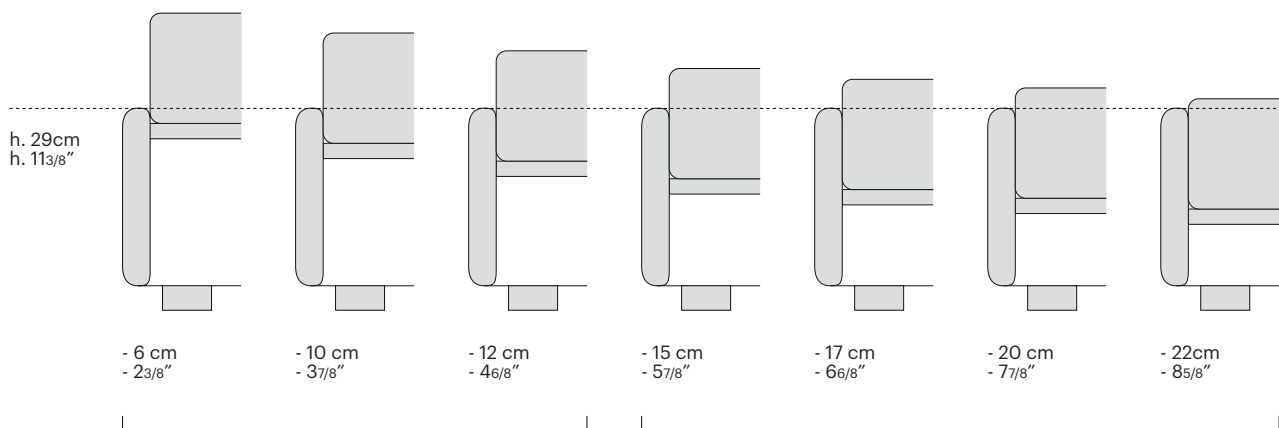

bedframe h.9 cm

cilindro
H 26 cm 10²/₈"

vasetto
H 26 cm 10²/₈"

vasetto inclinato
H 26 cm 10²/₈"

tubino
H 26 cm 10²/₈"

lamina
H 26 cm 10²/₈"

arco
H 26 cm 10²/₈"

bedframe h.20 cm

cilindro
H 12,5 cm 4⁷/₈"

vasetto
H 12,5 cm 4⁷/₈"

tubino
H 12,5 cm 4⁷/₈"

lamina
H 15 cm 5⁷/₈"

bedframe h.29 cm

vasetto h. 4cm
H 4 cm 1⁵/₈"

vasetto h. 9-12,5 cm
H 9 cm 3⁴/₈"
H 12,5 cm 4⁷/₈"

cipolla
H 8 cm 3¹/₈"

interno in legno

interno in alluminio
only for h29cm

h. 20-29 INCASSO MATERASSO / MATTRESS RECESS

La struttura dei letti Bolzan permette di soddisfare le diverse esigenze di progettazione: l'incasso del materasso nella struttura del letto è personalizzabile in 7 altezze diverse. Non disponibile per le basi con box.

Bolzan beds' structure allows you to meet different design needs: the mattress recess in the bed's structure is customizable in 7 different heights. It is not available for bases with box.

ribassamento disponibile per giroletto h. 20 e h. 29 cm /
mattress recess available for h. 20 and h. 29 cm bedframes