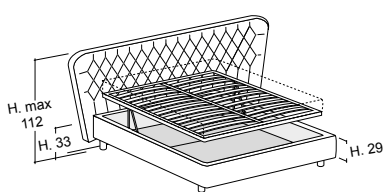

Mattress	Ext. dimension	Code	D	C	A	Plus	Luxury fabric	Luxury leather	Nuvola fabric	Nuvola leather	TCL	Cover		kg	
													ml	mc		
rounded base h.29 without slatted base (to choose a slatted base see flap on the right)	100x200	203x220	SLC29A										9	0.69	64	
	120x200	223x220	SLD29A										9.5	0.73	66	
	135x190	238x210	SLI29A										9.9	0.76	69	
	137x190 DOUBLE 54X75	238x210	SLE29A										9.9	0.76	69	
	140x200	243x220	SLU29A										10	0.77	70	
	150x200	253x220	SLM29A										10.3	0.8	73	
	153x203 QUEEN 60X80	256x223	SLQ29A										10.3	0.8	73	
	160x200	263x220	SLM29A										10.5	0.82	74	
	170x200	273x220	SLF29A										11	0.84	77	
	180x200	283x220	SLG29A										11.5	0.86	81	
	190x200	293x220	SLP29A										12.5	0.92	86	
	193x203 KING 76X80	296x223	SLK29A										12.5	0.92	86	
		Loose cover		R29A										0.02		5
rounded base h.29 w/BOX orthopaedic slatted base included suggested weights for mattresses (see flap on the right)	100x200	203x220	SLC29BA										9	0.84	114	
	120x200	223x220	SLD29BA										9.5	0.92	125	
	135x190	238x210	SLI29BA										9.9	0.99	130	
	137x190 DOUBLE 54X75	238x210	SLE29BA										9.9	0.99	130	
	140x200	243x220	SLU29BA										10	1	131	
	150x200	253x220	SLL29BA										10.3	1.04	137	
	153x203 QUEEN 60X80	256x223	SLQ29BA										10.3	1.04	137	
	160x200	263x220	SLM29BA										10.5	1.07	139	
	170x200	273x220	SLF29BA										11	1.11	145	
	180x200	283x220	SLG29BA										11.5	1.15	151	
	190x200	293x220	SLP29BA										12.5	1.2	159	
	193x203 KING 76X80	296x223	SLK29BA										12.5	1.2	159	
	available inside height in Box 18cm	Loose cover		R29BA										0.02		5
rounded base h.29 w/easy-up BOX orthopaedic slatted base included suggested weights for mattresses (see flap on the right)	100x200	203x220	SLC29BEA										9	0.88	124	
	120x200	223x220	SLD29BEA										9.5	0.96	135	
	135x190	238x210	SLI29BEA										9.9	1.03	140	
	137x190 DOUBLE 54X75	238x210	SLE29BEA										9.9	1.03	140	
	140x200	243x220	SLU29BEA										10	1.04	141	
	150x200	253x220	SLL29BEA										10.3	1.08	146	
	153x203 QUEEN 60X80	256x223	SLQ29BEA										10.3	1.08	146	
	160x200	263x220	SLM29BEA										10.5	1.11	149	
	170x200	273x220	SLF29BEA										11	1.15	155	
	180x200	283x220	SLG29BEA										11.5	1.19	161	
	190x200	293x220	SLP29BEA										12.5	1.25	169	
	193x203 KING 76X80	296x223	SLK29BEA										12.5	1.25	169	
	available inside height in Box 18cm	Loose cover		R29BEA										0.02		5
rounded base h.29 w/HANDS FREE BOX orthopaedic slatted base included Specify mattress weight (see flap on the right)	150x200	253x223	SLL29BHF										10.3	1.08	143	
	153x203 QUEEN 60X80	256x226	SLQ29BHF										10.3	1.08	143	
	160x200	263x223	SLM29BHF										10.5	1.11	145	
	170x200	273x223	SLF29BHF										11	1.15	151	
	180x200	283x223	SLG29BHF										11.5	1.19	158	
	190x200	293x223	SLP29BHF										12.5	1.25	167	
	193x203 KING 76X80	296x226	SLK29BHF										12.5	1.25	167	
	available inside height in Box 18cm	Loose cover		R29BHF										0.02		5