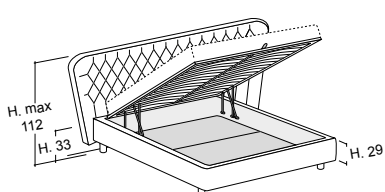

Mattress	Ext. dimension	Code	D	C	A	Plus	Luxury fabric	Luxury leather	Nuvola fabric	Nuvola leather	TCL	Cover		kg	
													ml	mc		
rounded base h.29 without slatted base (to choose a slatted base see flap on the right)	100x200	203x220	SLC29A										9	0.69	64	
	120x200	223x220	SLD29A										9.5	0.73	66	
	135x190	238x210	SLI29A										9.9	0.76	69	
	137x190 DOUBLE 54X75	238x210	SLE29A										9.9	0.76	69	
	140x200	243x220	SLU29A										10	0.77	70	
	150x200	253x220	SLM29A										10.3	0.8	73	
	153x203 QUEEN 60X80	256x223	SLQ29A										10.3	0.8	73	
	160x200	263x220	SLM29A										10.5	0.82	74	
	170x200	273x220	SLF29A										11	0.84	77	
	180x200	283x220	SLG29A										11.5	0.86	81	
	190x200	293x220	SLP29A										12.5	0.92	86	
	193x203 KING 76X80	296x223	SLK29A										12.5	0.92	86	
		Loose cover		R29A										0.02		5
rounded base h.29 w/BOX orthopaedic slatted base included suggested weights for mattresses (see flap on the right)	100x200	203x220	SLC29BA										9	0.84	114	
	120x200	223x220	SLD29BA										9.5	0.92	125	
	135x190	238x210	SLI29BA										9.9	0.99	130	
	137x190 DOUBLE 54X75	238x210	SLE29BA										9.9	0.99	130	
	140x200	243x220	SLU29BA										10	1	131	
	150x200	253x220	SLL29BA										10.3	1.04	137	
	153x203 QUEEN 60X80	256x223	SLQ29BA										10.3	1.04	137	
	160x200	263x220	SLM29BA										10.5	1.07	139	
	170x200	273x220	SLF29BA										11	1.11	145	
	180x200	283x220	SLG29BA										11.5	1.15	151	
	190x200	293x220	SLP29BA										12.5	1.2	159	
	193x203 KING 76X80	296x223	SLK29BA										12.5	1.2	159	
	available inside height in Box 18cm	Loose cover		R29BA										0.02		5
rounded base h.29 w/easy-up BOX orthopaedic slatted base included suggested weights for mattresses (see flap on the right)	100x200	203x220	SLC29BEA										9	0.88	124	
	120x200	223x220	SLD29BEA										9.5	0.96	135	
	135x190	238x210	SLI29BEA										9.9	1.03	140	
	137x190 DOUBLE 54X75	238x210	SLE29BEA										9.9	1.03	140	
	140x200	243x220	SLU29BEA										10	1.04	141	
	150x200	253x220	SLL29BEA										10.3	1.08	146	
	153x203 QUEEN 60X80	256x223	SLQ29BEA										10.3	1.08	146	
	160x200	263x220	SLM29BEA										10.5	1.11	149	
	170x200	273x220	SLF29BEA										11	1.15	155	
	180x200	283x220	SLG29BEA										11.5	1.19	161	
	190x200	293x220	SLP29BEA										12.5	1.25	169	
	193x203 KING 76X80	296x223	SLK29BEA										12.5	1.25	169	
	available inside height in Box 18cm	Loose cover		R29BEA										0.02		5
rounded base h.29 w/HANDS FREE BOX orthopaedic slatted base included Specify mattress weight (see flap on the right)	150x200	253x223	SLL29BHF										10.3	1.08	143	
	153x203 QUEEN 60X80	256x226	SLQ29BHF										10.3	1.08	143	
	160x200	263x223	SLM29BHF										10.5	1.11	145	
	170x200	273x223	SLF29BHF										11	1.15	151	
	180x200	283x223	SLG29BHF										11.5	1.19	158	
	190x200	293x223	SLP29BHF										12.5	1.25	167	
	193x203 KING 76X80	296x226	SLK29BHF										12.5	1.25	167	
	available inside height in Box 18cm	Loose cover		R29BHF										0.02		5