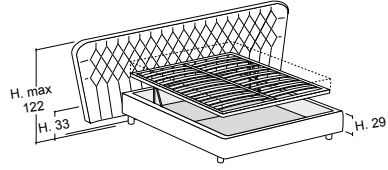

Mattress	Ext. dimension	Code	D	C	A	Plus	Luxury fabric	Luxury leather	Nuvola fabric	Nuvola leather	TCL	Cover		kg
													ml	mc	
rounded base h.29 without slatted base (to choose a slatted base see flap on the right)	100x200	255x220	SELC29										10	0.81	72
	120x200	275x220	SELD29										10.5	0.86	78
	135x190	295x210	SELI29										10.9	0.89	82
	137x190 DOUBLE 54X75	295x210	SELE29										10.9	0.89	82
	140x200	295x220	SELU29										11	0.9	83
	150x200	305x220	SELL29										11.3	0.94	85
	153x203 QUEEN 60X80	305x223	SELQ29										11.3	0.94	85
	160x200	315x220	SELM29										11.5	0.95	86
	170x200	325x220	SELF29										12	0.97	89
	180x200	335x220	SELG29										12.5	1	92
	190x200	345x220	SELP29										13.5	1.04	96
	193x203 KING 76X80	345x223	SELK29										13.5	1.04	96
	Loose cover		R29											0.02	5
rounded base h.29 w/BOX orthopaedic slatted base included suggested weights for mattresses (see flap on the right)	100x200	255x220	SELC29B										10	0.96	118
	120x200	275x220	SELD29B										10.5	1.04	129
	135x190	295x210	SELI29B										10.9	1.12	133
	137x190 DOUBLE 54X75	295x210	SELE29B										10.9	1.12	133
	140x200	295x220	SELU29B										11	1.13	134
	150x200	305x220	SELL29B										11.3	1.19	139
	153x203 QUEEN 60X80	305x223	SELQ29B										11.3	1.19	139
	160x200	315x220	SELM29B										11.5	1.21	141
	170x200	325x220	SELF29B										12	1.25	147
	180x200	335x220	SELG29B										12.5	1.29	152
	190x200	345x220	SELP29B										13.5	1.35	159
	193x203 KING 76X80	345x223	SELK29B										13.5	1.35	159
available inside height in Box 18cm	Loose cover		R29B											0.02	5
rounded base h.29 w/easy-up BOX orthopaedic slatted base included suggested weights for mattresses (see flap on the right)	100x200	255x220	SELC29BE										10	1	128
	120x200	275x220	SELD29BE										10.5	1.08	139
	135x190	295x210	SELI29BE										10.9	1.16	143
	137x137 DOUBLE 54X75	295x210	SELE29BE										10.9	1.16	143
	140x200	295x220	SELU29BE										11	1.17	144
	150x200	305x220	SELL29BE										11.3	1.22	149
	153x203 QUEEN 60X80	305x223	SELQ29BE										11.3	1.22	149
	160x200	315x220	SELM29BE										11.5	1.25	151
	170x200	325x220	SELF29BE										12	1.29	157
	180x200	335x220	SELG29BE										12.5	1.33	162
	190x200	345x220	SELP29BE										13.5	1.39	169
	193x203 KING 76X80	345x223	SELK29BE										13.5	1.39	169
available inside height in Box 18cm	Loose cover		R29BE											0.02	5