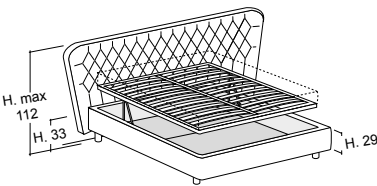

Mattress	Ext. dimension	Code	D	C	A	Plus	Luxury fabric	Luxury leather	Nuvola fabric	Nuvola leather	TCL	Cover		
													ml	mc	kg
rounded base h.29 without slatted base (to choose a slatted base see flap on the right)	100x200	203x220	SLC29										9	0.69	67
	120x200	223x220	SLD29										9.5	0.73	73
	135x190	238x210	SLI29										9.9	0.76	77
	137x190 DOUBLE 54X75"	238x210	SLE29										9.9	0.76	77
	140x200	243x220	SLU29										10	0.77	78
	150x200	253x220	SLL29										10.3	0.8	80
	153x203 QUEEN 60X80"	256x223	SLQ29										10.3	0.8	80
	160x200	263x220	SLM29										10.5	0.82	81
	170x200	273x220	SLF29										11	0.84	85
	180x200	283x220	SLG29										11.5	0.86	87
	190x200	293x220	SLP29										12.5	0.92	91
	193x203 KING 76X80"	296x223	SLK29										12.5	0.92	91
	Loose cover		R29											0.02	5
rounded base h.29 w/BOX orthopaedic slatted base included suggested weights for mattresses (see flap on the right)	100x200	203x220	SLC29B										9	0.84	113
	120x200	223x220	SLD29B										9.5	0.92	124
	135x190	238x210	SLI29B										9.9	0.99	128
	137x190 DOUBLE 54X75"	238x210	SLE29B										9.9	0.99	128
	140x200	243x220	SLU29B										10	1	129
	150x200	253x220	SLL29B										10.3	1.04	134
	153x203 QUEEN 60X80"	256x223	SLQ29B										10.3	1.04	134
	160x200	263x220	SLM29B										10.5	1.07	136
	170x200	273x220	SLF29B										11	1.11	142
	180x200	283x220	SLG29B										11.5	1.15	147
	190x200	293x220	SLP29B										12.5	1.2	154
	193x203 KING 76X80"	296x223	SLK29B										12.5	1.2	154
available inside height in Box 18cm	Loose cover		R29B											0.02	5
rounded base h.29 w/easy-up BOX orthopaedic slatted base included suggested weights for mattresses (see flap on the right)	100x200	203x220	SLC29BE										9	0.88	123
	120x200	223x220	SLD29BE										9.5	0.96	134
	135x190	238x210	SLI29BE										9.9	1.03	138
	137x190 DOUBLE 54X75"	238x210	SLE29BE										9.9	1.03	138
	140x200	243x220	SLU29BE										10	1.04	139
	150x200	253x220	SLL29BE										10.3	1.08	143
	153x203 QUEEN 60X80"	256x223	SLQ29BE										10.3	1.08	143
	160x200	263x220	SLM29BE										10.5	1.11	146
	170x200	273x220	SLF29BE										11	1.15	152
	180x200	283x220	SLG29BE										11.5	1.19	157
	190x200	293x220	SLP29BE										12.5	1.25	164
	193x203 KING 76X80"	296x223	SLK29BE										12.5	1.25	164
available inside height in Box 18cm	Loose cover		R29BE											0.02	5