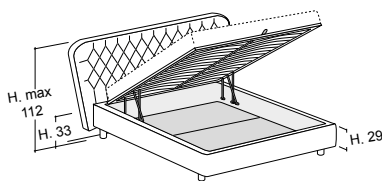

Mattress	Ext. dimension	Code	D	C	A	Plus	Luxury fabric	Luxury leather	Nuvola fabric	Nuvola leather	TCL	Cover		
													ml	mc	kg
rounded base h.29 without slatted base (to choose a slatted base see flap on the right)	100x200	146x220	SEC29A										8	0.54	53
	120x200	166x220	SED29A										8.5	0.58	57
	135x190	181x210	SEI29A										8.9	0.62	61
	137x190 DOUBLE 54X75"	181x210	SEE29A										8.9	0.62	61
	140x200	186x220	SEU29A										9	0.63	62
	150x200	196x220	SEL29A										9.3	0.66	65
	153x203 QUEEN 60X80"	199x223	SEQ29A										9.3	0.66	65
	160x200	206x220	SEM29A										9.5	0.67	66
	170x200	216x220	SEF29A										10	0.7	71
	180x200	226x220	SEG29A										10.5	0.72	76
	190x200	236x220	SEP29A										11.5	0.75	83
	193x203 KING 76X80"	239x223	SEK29A										11.5	0.75	83
	Loose cover		R29A											0.02	5
rounded base h.29 w/BOX orthopaedic slatted base included suggested weights for mattresses (see flap on the right)	100x200	146x220	SEC29BA										8	0.69	104
	120x200	166x220	SED29BA										8.5	0.77	116
	135x190	181x210	SEI29BA										8.9	0.83	122
	137x190 DOUBLE 54X75"	181x210	SEE29BA										8.9	0.83	122
	140x200	186x220	SEU29BA										9	0.84	123
	150x200	196x220	SEL29BA										9.3	0.9	129
	153x203 QUEEN 60X80"	199x223	SEQ29BA										9.3	0.9	129
	160x200	206x220	SEM29BA										9.5	0.93	131
	170x200	216x220	SEF29BA										10	0.97	139
	180x200	226x220	SEG29BA										10.5	1.01	146
	190x200	236x220	SEP29BA										11.5	1.07	155
	193x203 KING 76X80"	239x223	SEK29BA										11.5	1.07	155
available inside height in Box 18cm	Loose cover		R29BA											0.02	5
rounded base h.29 w/easy-up BOX orthopaedic slatted base included suggested weights for mattresses (see flap on the right)	100x200	146x220	SEC29BEA										8	0.73	114
	120x200	166x220	SED29BEA										8.5	0.81	126
	135x190	181x210	SEI29BEA										8.9	0.87	132
	137x190 DOUBLE 54X75"	181x210	SEE29BEA										8.9	0.87	132
	140x200	186x220	SEU29BEA										9	0.88	133
	150x200	196x220	SEL29BEA										9.3	0.94	139
	153x203 QUEEN 60X80"	199x223	SEQ29BEA										9.3	0.94	139
	160x200	206x220	SEM29BEA										9.5	0.97	141
	170x200	216x220	SEF29BEA										10	1.01	149
	180x200	226x220	SEG29BEA										10.5	1.05	156
	190x200	236x220	SEP29BEA										11.5	1.1	165
	193x203 KING 76X80"	239x223	SEK29BEA										11.5	1.1	165
available inside height in Box 18cm	Loose cover		R29BEA										10.5	0.02	5
rounded base h.29 w/HANDS FREE BOX orthopaedic slatted base included Specify mattress weight (see flap on the right)	150x200	196x223	SEL29BHF										9.3	0.94	135
	153x203 QUEEN 60X80"	199x226	SEQ29BHF										9.3	0.94	135
	160x200	206x223	SEM29BHF										9.5	0.97	137
	170x200	216x223	SEF29BHF										10	1.01	145
	180x200	226x223	SEG29BHF										10.5	1.05	153
	190x200	236x223	SEP29BHF										11.5	1.1	163
	193x203 KING 76X80"	239x226	SEK29BHF										11.5	1.1	163
	available inside height in Box 18cm	Loose cover		R29BHF										0.02	5