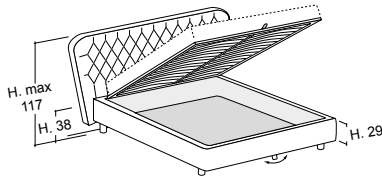

Mattress	Ext. dimension	Code	D	C	A	Plus	Luxury fabric	Luxury leather	Nuvola fabric	Nuvola leather	TCL	Cover		
													ml	mc	kg
rounded base h.29 without slatted base (to choose a slatted base see flap on the right)	100x200	146x220	SEC29A										8	0.54	53
	120x200	166x220	SED29A										8.5	0.58	57
	135x190	181x210	SEI29A										8.9	0.62	61
	137x190 DOUBLE 54X75"	181x210	SEE29A										8.9	0.62	61
	140x200	186x220	SEU29A										9	0.63	62
	150x200	196x220	SEL29A										9.3	0.66	65
	153x203 QUEEN 60X80"	199x223	SEQ29A										9.3	0.66	65
	160x200	206x220	SEM29A										9.5	0.67	66
	170x200	216x220	SEF29A										10	0.7	71
	180x200	226x220	SEG29A										10.5	0.72	76
	190x200	236x220	SEP29A										11.5	0.75	83
	193x203 KING 76X80"	239x223	SEK29A										11.5	0.75	83
	Loose cover		R29A											0.02	5
rounded base h.29 w/BOX orthopaedic slatted base included suggested weights for mattresses (see flap on the right)	100x200	146x220	SEC29BA										8	0.69	104
	120x200	166x220	SED29BA										8.5	0.77	116
	135x190	181x210	SEI29BA										8.9	0.83	122
	137x190 DOUBLE 54X75"	181x210	SEE29BA										8.9	0.83	122
	140x200	186x220	SEU29BA										9	0.84	123
	150x200	196x220	SEL29BA										9.3	0.9	129
	153x203 QUEEN 60X80"	199x223	SEQ29BA										9.3	0.9	129
	160x200	206x220	SEM29BA										9.5	0.93	131
	170x200	216x220	SEF29BA										10	0.97	139
	180x200	226x220	SEG29BA										10.5	1.01	146
	190x200	236x220	SEP29BA										11.5	1.07	155
	193x203 KING 76X80"	239x223	SEK29BA										11.5	1.07	155
available inside height in Box 18cm	Loose cover		R29BA											0.02	5
rounded base h.29 w/easy-up BOX orthopaedic slatted base included suggested weights for mattresses (see flap on the right)	100x200	146x220	SEC29BEA										8	0.73	114
	120x200	166x220	SED29BEA										8.5	0.81	126
	135x190	181x210	SEI29BEA										8.9	0.87	132
	137x190 DOUBLE 54X75"	181x210	SEE29BEA										8.9	0.87	132
	140x200	186x220	SEU29BEA										9	0.88	133
	150x200	196x220	SEL29BEA										9.3	0.94	139
	153x203 QUEEN 60X80"	199x223	SEQ29BEA										9.3	0.94	139
	160x200	206x220	SEM29BEA										9.5	0.97	141
	170x200	216x220	SEF29BEA										10	1.01	149
	180x200	226x220	SEG29BEA										10.5	1.05	156
	190x200	236x220	SEP29BEA										11.5	1.1	165
	193x203 KING 76X80"	239x223	SEK29BEA										11.5	1.1	165
available inside height in Box 18cm	Loose cover		R29BEA										10.5	0.02	5
rounded base h.29 w/HANDS FREE BOX orthopaedic slatted base included Specify mattress weight (see flap on the right)	150x200	196x223	SEL29BHF										9.3	0.94	135
	153x203 QUEEN 60X80"	199x226	SEQ29BHF										9.3	0.94	135
	160x200	206x223	SEM29BHF										9.5	0.97	137
	170x200	216x223	SEF29BHF										10	1.01	145
	180x200	226x223	SEG29BHF										10.5	1.05	153
	190x200	236x223	SEP29BHF										11.5	1.1	163
	193x203 KING 76X80"	239x226	SEK29BHF										11.5	1.1	163
	available inside height in Box 18cm	Loose cover		R29BHF										0.02	5