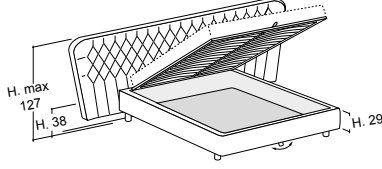

Mattress	Ext. dimension	Code	D	C	A	Plus	Luxury fabric	Luxury leather	Nuvola fabric	Nuvola leather	TCL	Cover		kg	
													ml	mc		
rounded base h.29 without slatted base (to choose a slatted base see flap on the right)	100x200	255x220	SELC29A										10	0.81	69	
	120x200	275x220	SELD29A										10.5	0.86	71	
	135x190	290x210	SELI29A										10.9	0.89	74	
	137x190 DOUBLE 54X75"	290x210	SELE29A										10.9	0.89	74	
	140x200	295x220	SELU29A										11	0.9	75	
	150x200	305x220	SELL29A										11.3	0.94	78	
	153x203 QUEEN 60X80"	308x223	SELQ29A										11.3	0.94	78	
	160x200	315x220	SELM29A										11.5	0.95	79	
	170x200	325x220	SELF29A										12	0.97	82	
	180x200	335x220	SELG29A										12.5	1	86	
	190x200	345x220	SELP29A										13.5	1.04	91	
	193x203 KING 76X80"	345x223	SELK29A										13.5	1.04	91	
		Loose cover		R29A										0.02	5	
rounded base h.29 w/BOX orthopaedic slatted base included suggested weights for mattresses (see flap on the right)	100x200	255x220	SELC29BA										10	0.96	119	
	120x200	275x220	SELD29BA										10.5	1.04	130	
	135x190	290x210	SELI29BA										10.9	1.12	135	
	137x190 DOUBLE 54X75"	290x210	SELE29BA										10.9	1.12	135	
	140x200	295x220	SELU29BA										11	1.13	136	
	150x200	305x220	SELL29BA										11.3	1.19	142	
	153x203 QUEEN 60X80"	208x220	SELQ29BA										11.3	1.19	142	
	160x200	315x220	SELM29BA										11.5	1.21	144	
	170x200	325x220	SELF29BA										12	1.25	150	
	180x200	335x220	SELG29BA										12.5	1.29	156	
	190x200	345x220	SELP29BA										13.5	1.35	164	
	193x203 KING 76X80"	345x223	SELK29BA										13.5	1.35	164	
		Loose cover		R29BA										0.02	5	
rounded base h.29 w/easy-up BOX orthopaedic slatted base included suggested weights for mattresses (see flap on the right)	100x200	255x220	SELC29BEA										10	1	129	
	120x200	275x220	SELD29BEA										10.5	1.08	140	
	135x190	290x210	SELI29BEA										10.9	1.16	145	
	137x190 DOUBLE 54X75"	290x210	SELE29BEA										10.9	1.16	145	
	140x200	295x220	SELU29BEA										11	1.17	146	
	150x200	305x220	SELL29BEA										11.3	1.22	152	
	153x203 QUEEN 60X80"	308x223	SELQ29BEA										11.3	1.22	152	
	160x200	315x220	SELM29BEA										11.5	1.25	154	
	170x200	325x220	SELF29BEA										12	1.29	160	
	180x200	335x220	SELG29BEA										12.5	1.33	166	
	190x200	345x220	SELP29BEA										13.5	1.39	174	
	193x203 KING 76X80"	345x223	SELK29BEA										13.5	1.39	174	
		Loose cover		R29BEA										0.02	5	
rounded base h.29 w/HANDS FREE BOX orthopaedic slatted base included Specify mattress weight (see flap on the right)	150x200	305x223	SELL29BHF										11.3	1.22	148	
	153x203 QUEEN 60X80"	255x226	SELQ29BHF										11.3	1.22	148	
	160x200	315x223	SELM29BHF										11.5	1.25	150	
	170x200	325x223	SELF29BHF										12	1.29	156	
	180x200	335x223	SELG29BHF										12.5	1.33	163	
	190x200	345x223	SELP29BHF										13.5	1.39	172	
	193x203 KING 76X80"	345x226	SELK29BHF										13.5	1.39	172	
		Loose cover		R29BHF										0.02	5