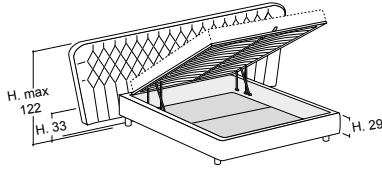

Mattress	Ext. dimension	Code	D	C	A	Plus	Luxury fabric	Luxury leather	Nuvola fabric	Nuvola leather	TCL	Cover		kg	
													ml	mc		
rounded base h.29 without slatted base (to choose a slatted base see flap on the right)	100x200	255x220	SELC29A										10	0.81	69	
	120x200	275x220	SELD29A										10.5	0.86	71	
	135x190	290x210	SELI29A										10.9	0.89	74	
	137x190 DOUBLE 54X75"	290x210	SELE29A										10.9	0.89	74	
	140x200	295x220	SELU29A										11	0.9	75	
	150x200	305x220	SELL29A										11.3	0.94	78	
	153x203 QUEEN 60X80"	308x223	SELQ29A										11.3	0.94	78	
	160x200	315x220	SELM29A										11.5	0.95	79	
	170x200	325x220	SELF29A										12	0.97	82	
	180x200	335x220	SELG29A										12.5	1	86	
	190x200	345x220	SELP29A										13.5	1.04	91	
	193x203 KING 76X80"	345x223	SELK29A										13.5	1.04	91	
		Loose cover		R29A										0.02	5	
rounded base h.29 w/BOX orthopaedic slatted base included suggested weights for mattresses (see flap on the right)	100x200	255x220	SELC29BA										10	0.96	119	
	120x200	275x220	SELD29BA										10.5	1.04	130	
	135x190	290x210	SELI29BA										10.9	1.12	135	
	137x190 DOUBLE 54X75"	290x210	SELE29BA										10.9	1.12	135	
	140x200	295x220	SELU29BA										11	1.13	136	
	150x200	305x220	SELL29BA										11.3	1.19	142	
	153x203 QUEEN 60X80"	208x220	SELQ29BA										11.3	1.19	142	
	160x200	315x220	SELM29BA										11.5	1.21	144	
	170x200	325x220	SELF29BA										12	1.25	150	
	180x200	335x220	SELG29BA										12.5	1.29	156	
	190x200	345x220	SELP29BA										13.5	1.35	164	
	193x203 KING 76X80"	345x223	SELK29BA										13.5	1.35	164	
		Loose cover		R29BA										0.02	5	
rounded base h.29 w/easy-up BOX orthopaedic slatted base included suggested weights for mattresses (see flap on the right)	100x200	255x220	SELC29BEA										10	1	129	
	120x200	275x220	SELD29BEA										10.5	1.08	140	
	135x190	290x210	SELI29BEA										10.9	1.16	145	
	137x190 DOUBLE 54X75"	290x210	SELE29BEA										10.9	1.16	145	
	140x200	295x220	SELU29BEA										11	1.17	146	
	150x200	305x220	SELL29BEA										11.3	1.22	152	
	153x203 QUEEN 60X80"	308x223	SELQ29BEA										11.3	1.22	152	
	160x200	315x220	SELM29BEA										11.5	1.25	154	
	170x200	325x220	SELF29BEA										12	1.29	160	
	180x200	335x220	SELG29BEA										12.5	1.33	166	
	190x200	345x220	SELP29BEA										13.5	1.39	174	
	193x203 KING 76X80"	345x223	SELK29BEA										13.5	1.39	174	
		Loose cover		R29BEA										0.02	5	
rounded base h.29 w/HANDS FREE BOX orthopaedic slatted base included Specify mattress weight (see flap on the right)	150x200	305x223	SELL29BHF										11.3	1.22	148	
	153x203 QUEEN 60X80"	255x226	SELQ29BHF										11.3	1.22	148	
	160x200	315x223	SELM29BHF										11.5	1.25	150	
	170x200	325x223	SELF29BHF										12	1.29	156	
	180x200	335x223	SELG29BHF										12.5	1.33	163	
	190x200	345x223	SELP29BHF										13.5	1.39	172	
	193x203 KING 76X80"	345x226	SELK29BHF										13.5	1.39	172	
		Loose cover		R29BHF										0.02	5