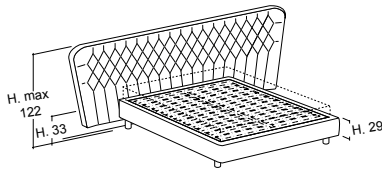

Mattress	Ext. dimension	Code	D	C	A	Plus	Luxury fabric	Luxury leather	Nuvola fabric	Nuvola leather	TCL	Cover		kg	
													ml	mc		
rounded base h.29 without slatted base (to choose a slatted base see flap on the right)	100x200	255x220	SELC29A										10	0.81	69	
	120x200	275x220	SELD29A										10.5	0.86	71	
	135x190	290x210	SELI29A										10.9	0.89	74	
	137x190 DOUBLE 54X75"	290x210	SELE29A										10.9	0.89	74	
	140x200	295x220	SELU29A										11	0.9	75	
	150x200	305x220	SELL29A										11.3	0.94	78	
	153x203 QUEEN 60X80"	308x223	SELQ29A										11.3	0.94	78	
	160x200	315x220	SELM29A										11.5	0.95	79	
	170x200	325x220	SELF29A										12	0.97	82	
	180x200	335x220	SELG29A										12.5	1	86	
	190x200	345x220	SELP29A										13.5	1.04	91	
	193x203 KING 76X80"	345x223	SELK29A										13.5	1.04	91	
		Loose cover		R29A										0.02	5	
rounded base h.29 w/BOX orthopaedic slatted base included suggested weights for mattresses (see flap on the right)	100x200	255x220	SELC29BA										10	0.96	119	
	120x200	275x220	SELD29BA										10.5	1.04	130	
	135x190	290x210	SELI29BA										10.9	1.12	135	
	137x190 DOUBLE 54X75"	290x210	SELE29BA										10.9	1.12	135	
	140x200	295x220	SELU29BA										11	1.13	136	
	150x200	305x220	SELL29BA										11.3	1.19	142	
	153x203 QUEEN 60X80"	208x220	SELQ29BA										11.3	1.19	142	
	160x200	315x220	SELM29BA										11.5	1.21	144	
	170x200	325x220	SELF29BA										12	1.25	150	
	180x200	335x220	SELG29BA										12.5	1.29	156	
	190x200	345x220	SELP29BA										13.5	1.35	164	
	193x203 KING 76X80"	345x223	SELK29BA										13.5	1.35	164	
		Loose cover		R29BA										0.02	5	
rounded base h.29 w/easy-up BOX orthopaedic slatted base included suggested weights for mattresses (see flap on the right)	100x200	255x220	SELC29BEA										10	1	129	
	120x200	275x220	SELD29BEA										10.5	1.08	140	
	135x190	290x210	SELI29BEA										10.9	1.16	145	
	137x190 DOUBLE 54X75"	290x210	SELE29BEA										10.9	1.16	145	
	140x200	295x220	SELU29BEA										11	1.17	146	
	150x200	305x220	SELL29BEA										11.3	1.22	152	
	153x203 QUEEN 60X80"	308x223	SELQ29BEA										11.3	1.22	152	
	160x200	315x220	SELM29BEA										11.5	1.25	154	
	170x200	325x220	SELF29BEA										12	1.29	160	
	180x200	335x220	SELG29BEA										12.5	1.33	166	
	190x200	345x220	SELP29BEA										13.5	1.39	174	
	193x203 KING 76X80"	345x223	SELK29BEA										13.5	1.39	174	
		Loose cover		R29BEA										0.02	5	
rounded base h.29 w/HANDS FREE BOX orthopaedic slatted base included Specify mattress weight (see flap on the right)	150x200	305x223	SELL29BHF										11.3	1.22	148	
	153x203 QUEEN 60X80"	255x226	SELQ29BHF										11.3	1.22	148	
	160x200	315x223	SELM29BHF										11.5	1.25	150	
	170x200	325x223	SELF29BHF										12	1.29	156	
	180x200	335x223	SELG29BHF										12.5	1.33	163	
	190x200	345x223	SELP29BHF										13.5	1.39	172	
	193x203 KING 76X80"	345x226	SELK29BHF										13.5	1.39	172	
		Loose cover		R29BHF										0.02	5