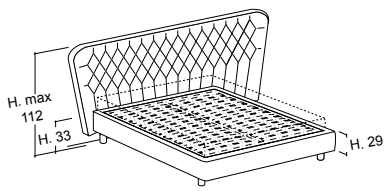

Mattress	Ext. dimension	Code	D	C	A	Plus	Luxury fabric	Luxury leather	Nuvola fabric	Nuvola leather	TCL	Cover		kg	
													ml	mc		
rounded base h.29 without slatted base (to choose a slatted base see flap on the right)	100x200	203x220	SLC29A										9	0.69	64	
	120x200	223x220	SLD29A										9.5	0.73	66	
	135x190	238x210	SLI29A										9.9	0.76	69	
	137x190 DOUBLE 54X75	238x210	SLE29A										9.9	0.76	69	
	140x200	243x220	SLU29A										10	0.77	70	
	150x200	253x220	SLM29A										10.3	0.8	73	
	153x203 QUEEN 60X80	256x223	SLQ29A										10.3	0.8	73	
	160x200	263x220	SLM29A										10.5	0.82	74	
	170x200	273x220	SLF29A										11	0.84	77	
	180x200	283x220	SLG29A										11.5	0.86	81	
	190x200	293x220	SLP29A										12.5	0.92	86	
	193x203 KING 76X80	296x223	SLK29A										12.5	0.92	86	
		Loose cover		R29A										0.02		5
rounded base h.29 w/BOX orthopaedic slatted base included suggested weights for mattresses (see flap on the right)	100x200	203x220	SLC29BA										9	0.84	114	
	120x200	223x220	SLD29BA										9.5	0.92	125	
	135x190	238x210	SLI29BA										9.9	0.99	130	
	137x190 DOUBLE 54X75	238x210	SLE29BA										9.9	0.99	130	
	140x200	243x220	SLU29BA										10	1	131	
	150x200	253x220	SLL29BA										10.3	1.04	137	
	153x203 QUEEN 60X80	256x223	SLQ29BA										10.3	1.04	137	
	160x200	263x220	SLM29BA										10.5	1.07	139	
	170x200	273x220	SLF29BA										11	1.11	145	
	180x200	283x220	SLG29BA										11.5	1.15	151	
	190x200	293x220	SLP29BA										12.5	1.2	159	
	193x203 KING 76X80	296x223	SLK29BA										12.5	1.2	159	
	available inside height in Box 18cm	Loose cover		R29BA										0.02		5
rounded base h.29 w/easy-up BOX orthopaedic slatted base included suggested weights for mattresses (see flap on the right)	100x200	203x220	SLC29BEA										9	0.88	124	
	120x200	223x220	SLD29BEA										9.5	0.96	135	
	135x190	238x210	SLI29BEA										9.9	1.03	140	
	137x190 DOUBLE 54X75	238x210	SLE29BEA										9.9	1.03	140	
	140x200	243x220	SLU29BEA										10	1.04	141	
	150x200	253x220	SLL29BEA										10.3	1.08	146	
	153x203 QUEEN 60X80	256x223	SLQ29BEA										10.3	1.08	146	
	160x200	263x220	SLM29BEA										10.5	1.11	149	
	170x200	273x220	SLF29BEA										11	1.15	155	
	180x200	283x220	SLG29BEA										11.5	1.19	161	
	190x200	293x220	SLP29BEA										12.5	1.25	169	
	193x203 KING 76X80	296x223	SLK29BEA										12.5	1.25	169	
	available inside height in Box 18cm	Loose cover		R29BEA										0.02		5
rounded base h.29 w/HANDS FREE BOX orthopaedic slatted base included Specify mattress weight (see flap on the right)	150x200	253x223	SLL29BHF										10.3	1.08	143	
	153x203 QUEEN 60X80	256x226	SLQ29BHF										10.3	1.08	143	
	160x200	263x223	SLM29BHF										10.5	1.11	145	
	170x200	273x223	SLF29BHF										11	1.15	151	
	180x200	283x223	SLG29BHF										11.5	1.19	158	
	190x200	293x223	SLP29BHF										12.5	1.25	167	
	193x203 KING 76X80	296x226	SLK29BHF										12.5	1.25	167	
	available inside height in Box 18cm	Loose cover		R29BHF										0.02		5