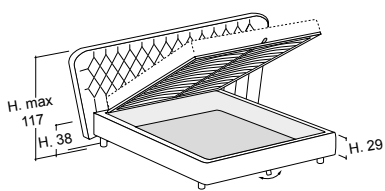

Mattress	Ext. dimension	Code	D	C	A	Plus	Luxury fabric	Luxury leather	Nuvola fabric	Nuvola leather	TCL	Cover		kg	
													ml	mc		
rounded base h.29 without slatted base (to choose a slatted base see flap on the right)	100x200	203x220	SLC29A										9	0.69	64	
	120x200	223x220	SLD29A										9.5	0.73	66	
	135x190	238x210	SLI29A										9.9	0.76	69	
	137x190 DOUBLE 54X75	238x210	SLE29A										9.9	0.76	69	
	140x200	243x220	SLU29A										10	0.77	70	
	150x200	253x220	SLM29A										10.3	0.8	73	
	153x203 QUEEN 60X80	256x223	SLQ29A										10.3	0.8	73	
	160x200	263x220	SLM29A										10.5	0.82	74	
	170x200	273x220	SLF29A										11	0.84	77	
	180x200	283x220	SLG29A										11.5	0.86	81	
	190x200	293x220	SLP29A										12.5	0.92	86	
	193x203 KING 76X80	296x223	SLK29A										12.5	0.92	86	
		Loose cover		R29A										0.02		5
rounded base h.29 w/BOX orthopaedic slatted base included suggested weights for mattresses (see flap on the right)	100x200	203x220	SLC29BA										9	0.84	114	
	120x200	223x220	SLD29BA										9.5	0.92	125	
	135x190	238x210	SLI29BA										9.9	0.99	130	
	137x190 DOUBLE 54X75	238x210	SLE29BA										9.9	0.99	130	
	140x200	243x220	SLU29BA										10	1	131	
	150x200	253x220	SLL29BA										10.3	1.04	137	
	153x203 QUEEN 60X80	256x223	SLQ29BA										10.3	1.04	137	
	160x200	263x220	SLM29BA										10.5	1.07	139	
	170x200	273x220	SLF29BA										11	1.11	145	
	180x200	283x220	SLG29BA										11.5	1.15	151	
	190x200	293x220	SLP29BA										12.5	1.2	159	
	193x203 KING 76X80	296x223	SLK29BA										12.5	1.2	159	
	available inside height in Box 18cm	Loose cover		R29BA										0.02		5
rounded base h.29 w/easy-up BOX orthopaedic slatted base included suggested weights for mattresses (see flap on the right)	100x200	203x220	SLC29BEA										9	0.88	124	
	120x200	223x220	SLD29BEA										9.5	0.96	135	
	135x190	238x210	SLI29BEA										9.9	1.03	140	
	137x190 DOUBLE 54X75	238x210	SLE29BEA										9.9	1.03	140	
	140x200	243x220	SLU29BEA										10	1.04	141	
	150x200	253x220	SLL29BEA										10.3	1.08	146	
	153x203 QUEEN 60X80	256x223	SLQ29BEA										10.3	1.08	146	
	160x200	263x220	SLM29BEA										10.5	1.11	149	
	170x200	273x220	SLF29BEA										11	1.15	155	
	180x200	283x220	SLG29BEA										11.5	1.19	161	
	190x200	293x220	SLP29BEA										12.5	1.25	169	
	193x203 KING 76X80	296x223	SLK29BEA										12.5	1.25	169	
	available inside height in Box 18cm	Loose cover		R29BEA										0.02		5
rounded base h.29 w/HANDS FREE BOX orthopaedic slatted base included Specify mattress weight (see flap on the right)	150x200	253x223	SLL29BHF										10.3	1.08	143	
	153x203 QUEEN 60X80	256x226	SLQ29BHF										10.3	1.08	143	
	160x200	263x223	SLM29BHF										10.5	1.11	145	
	170x200	273x223	SLF29BHF										11	1.15	151	
	180x200	283x223	SLG29BHF										11.5	1.19	158	
	190x200	293x223	SLP29BHF										12.5	1.25	167	
	193x203 KING 76X80	296x226	SLK29BHF										12.5	1.25	167	
	available inside height in Box 18cm	Loose cover		R29BHF										0.02		5