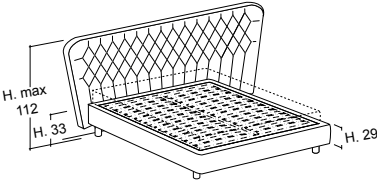

Mattress	Ext. dimension	Code	D	C	A	Plus	Luxury fabric	Luxury leather	Nuvola fabric	Nuvola leather	TCL	Cover		
													ml	mc	kg
rounded base h.29 without slatted base (to choose a slatted base see flap on the right)	100x200	203x220	SLC29										9	0.69	67
	120x200	223x220	SLD29										9.5	0.73	73
	135x190	238x210	SLI29										9.9	0.76	77
	137x190 DOUBLE 54X75"	238x210	SLE29										9.9	0.76	77
	140x200	243x220	SLU29										10	0.77	78
	150x200	253x220	SLL29										10.3	0.8	80
	153x203 QUEEN 60X80"	256x223	SLQ29										10.3	0.8	80
	160x200	263x220	SLM29										10.5	0.82	81
	170x200	273x220	SLF29										11	0.84	85
	180x200	283x220	SLG29										11.5	0.86	87
	190x200	293x220	SLP29										12.5	0.92	91
	193x203 KING 76X80"	296x223	SLK29										12.5	0.92	91
	Loose cover		R29											0.02	5
rounded base h.29 w/BOX orthopaedic slatted base included suggested weights for mattresses (see flap on the right)	100x200	203x220	SLC29B										9	0.84	113
	120x200	223x220	SLD29B										9.5	0.92	124
	135x190	238x210	SLI29B										9.9	0.99	128
	137x190 DOUBLE 54X75"	238x210	SLE29B										9.9	0.99	128
	140x200	243x220	SLU29B										10	1	129
	150x200	253x220	SLL29B										10.3	1.04	134
	153x203 QUEEN 60X80"	256x223	SLQ29B										10.3	1.04	134
	160x200	263x220	SLM29B										10.5	1.07	136
	170x200	273x220	SLF29B										11	1.11	142
	180x200	283x220	SLG29B										11.5	1.15	147
	190x200	293x220	SLP29B										12.5	1.2	154
	193x203 KING 76X80"	296x223	SLK29B										12.5	1.2	154
available inside height in Box 18cm	Loose cover		R29B											0.02	5
rounded base h.29 w/easy-up BOX orthopaedic slatted base included suggested weights for mattresses (see flap on the right)	100x200	203x220	SLC29BE										9	0.88	123
	120x200	223x220	SLD29BE										9.5	0.96	134
	135x190	238x210	SLI29BE										9.9	1.03	138
	137x190 DOUBLE 54X75"	238x210	SLE29BE										9.9	1.03	138
	140x200	243x220	SLU29BE										10	1.04	139
	150x200	253x220	SLL29BE										10.3	1.08	143
	153x203 QUEEN 60X80"	256x223	SLQ29BE										10.3	1.08	143
	160x200	263x220	SLM29BE										10.5	1.11	146
	170x200	273x220	SLF29BE										11	1.15	152
	180x200	283x220	SLG29BE										11.5	1.19	157
	190x200	293x220	SLP29BE										12.5	1.25	164
	193x203 KING 76X80"	296x223	SLK29BE										12.5	1.25	164
available inside height in Box 18cm	Loose cover		R29BE											0.02	5