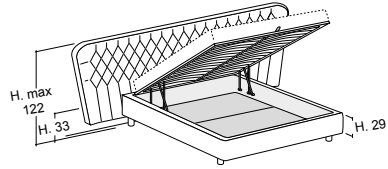

Mattress	Ext. dimension	Code	D	C	A	Plus	Luxury fabric	Luxury leather	Nuvola fabric	Nuvola leather	TCL	Cover		kg
													ml	mc	
rounded base h.29 without slatted base (to choose a slatted base see flap on the right)	100x200	255x220	SELC29										10	0.81	72
	120x200	275x220	SELD29										10.5	0.86	78
	135x190	295x210	SELI29										10.9	0.89	82
	137x190 DOUBLE 54X75	295x210	SELE29										10.9	0.89	82
	140x200	295x220	SELU29										11	0.9	83
	150x200	305x220	SELL29										11.3	0.94	85
	153x203 QUEEN 60X80	305x223	SELQ29										11.3	0.94	85
	160x200	315x220	SELM29										11.5	0.95	86
	170x200	325x220	SELF29										12	0.97	89
	180x200	335x220	SELG29										12.5	1	92
	190x200	345x220	SELP29										13.5	1.04	96
	193x203 KING 76X80	345x223	SELK29										13.5	1.04	96
	Loose cover		R29											0.02	5
rounded base h.29 w/BOX orthopaedic slatted base included suggested weights for mattresses (see flap on the right)	100x200	255x220	SELC29B										10	0.96	118
	120x200	275x220	SELD29B										10.5	1.04	129
	135x190	295x210	SELI29B										10.9	1.12	133
	137x190 DOUBLE 54X75	295x210	SELE29B										10.9	1.12	133
	140x200	295x220	SELU29B										11	1.13	134
	150x200	305x220	SELL29B										11.3	1.19	139
	153x203 QUEEN 60X80	305x223	SELQ29B										11.3	1.19	139
	160x200	315x220	SELM29B										11.5	1.21	141
	170x200	325x220	SELF29B										12	1.25	147
	180x200	335x220	SELG29B										12.5	1.29	152
	190x200	345x220	SELP29B										13.5	1.35	159
	193x203 KING 76X80	345x223	SELK29B										13.5	1.35	159
available inside height in Box 18cm	Loose cover		R29B											0.02	5
rounded base h.29 w/easy-up BOX orthopaedic slatted base included suggested weights for mattresses (see flap on the right)	100x200	255x220	SELC29BE										10	1	128
	120x200	275x220	SELD29BE										10.5	1.08	139
	135x190	295x210	SELI29BE										10.9	1.16	143
	137x137 DOUBLE 54X75	295x210	SELE29BE										10.9	1.16	143
	140x200	295x220	SELU29BE										11	1.17	144
	150x200	305x220	SELL29BE										11.3	1.22	149
	153x203 QUEEN 60X80	305x223	SELQ29BE										11.3	1.22	149
	160x200	315x220	SELM29BE										11.5	1.25	151
	170x200	325x220	SELF29BE										12	1.29	157
	180x200	335x220	SELG29BE										12.5	1.33	162
	190x200	345x220	SELP29BE										13.5	1.39	169
	193x203 KING 76X80	345x223	SELK29BE										13.5	1.39	169
available inside height in Box 18cm	Loose cover		R29BE											0.02	5